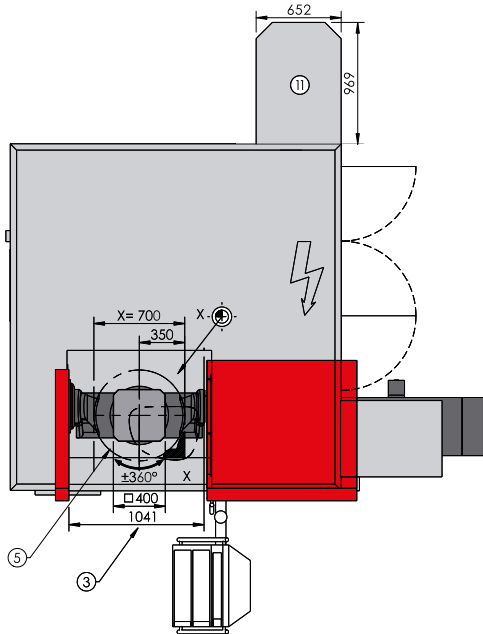

ACURA 65 MARATHON.

- 1 Liefer-/Transporthöhe: 2515 mm [Delivery/transportation height: 2515 mm] mit Option Türautomatik: 2663 mm [With option automatic door: 2663 mm] 2 Liefer-/Transportbreite: 2985 mm / optional 2760 mm [Delivery/transportation width: 2985 mm / optional 2760 mm] 3 Bedienöffnung bei geöffneter Tür [Service opening] 4 Bei geöffneter Tür [When the door is open] 5 Störkreisdurchmesser: 700 mm [Interference circle diameter: 700 mm] 6 Ansicht Seitenbeladeeinrichtung [View of side loading device] 7 Werkzeugwechselbereich (*Werte bei max. Werkzeugabmessung): Diesen Bereich für den Werkzeugwechsel freihalten. [Tool change area (*values at maximum tool size): Keep this area free for tool changes.] 8 Kratzbandförderer Abwurftrichter rechts [Scraper belt conveyor discharge funnel on the right] 9 Tür für Werkzeugbestückung [Door for tooling] 10 Option: Emulsionsnebelabsaugung [Option: Emulsion mist collector] 11 Option: MAGNUM Magazin [Option: MAGNUM magazine] 12 Option: STANDBY Magazin [Option: STANDBY magazine]

Typ [Type]	Palettengröße [Pallet size]	Palettengröße [Pallet size]
	400 x 400 x 38 mm	500 x 400 x 48 mm
Maß A [Dimension A]	34 mm / -26 mm**	24 mm / -16 mm**
Maß B [Dimension B]	136 mm	76 mm
Maß C [Dimension C]	120 mm / 60 mm**	120 mm / 60 mm**
Maß D [Dimension D]	271 mm	281 mm
Maß E [Dimension E]	140-379 mm	140-369 mm

** Option RSA nur in Verbindung mit Werkzeugaufnahme HSK-A63 möglich [Optional RSA only possible in connection with HSK-A63 tool fitting]

Zeichnungen unverbindlich. Maße können sich ändern und dienen als Richtwert. [Illustrations are not binding. Dimensions are subject to change and serve for orientation purpose.]