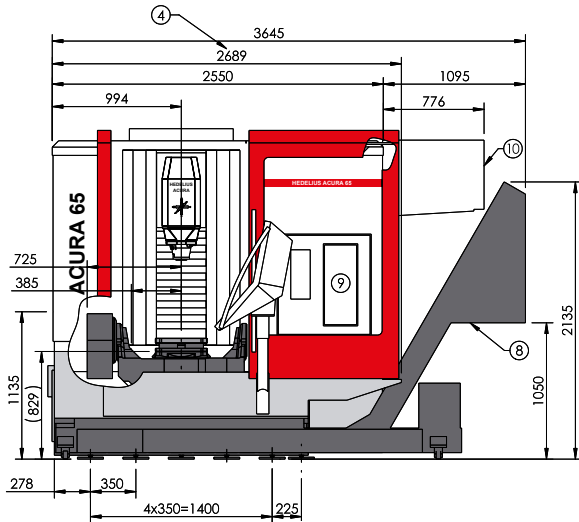

ACURA 65 MARATHON.

- 1 Liefer-/Transporthöhe: 2515 mm [Delivery/transportation height: 2515 mm] mit Option Türautomatik: 2663 mm [With option automatic door: 2663 mm] 2 Liefer-/Transportbreite: 2985 mm / optional 2760 mm [Delivery/transportation width: 2985 mm / optional 2760 mm] 3 Bedienöffnung bei geöffneter Tür [Service opening] 4 Bei geöffneter Tür [When the door is open] 5 Störkreisdurchmesser: 700 mm [Interference circle diameter: 700 mm] 6 Ansicht Seitenbeladeeinrichtung [View of side loading device] 7 Werkzeugwechselbereich (*Werte bei max. Werkzeugabmessung): Diesen Bereich für den Werkzeugwechsel freihalten. [Tool change area (*values at maximum tool size): Keep this area free for tool changes.] 8 Kratzbandförderer Abwurftrichter rechts [Scraper belt conveyor discharge funnel on the right] 9 Tür für Werkzeugbestückung [Door for tooling] 10 Option: Emulsionsnebelabsaugung [Option: Emulsion mist collector] 11 Option: MAGNUM Magazin [Option: MAGNUM magazine] 12 Option: STANDBY Magazin [Option: STANDBY magazine]

Typ [Type]	Palettengröße [Pallet size]	Palettengröße [Pallet size]
	400 x 400 x 38 mm	500 x 400 x 48 mm
Maß A [Dimension A]	34 mm / -26 mm**	24 mm / -16 mm**
Maß B [Dimension B]	136 mm	76 mm
Maß C [Dimension C]	120 mm / 60 mm**	120 mm / 60 mm**
Maß D [Dimension D]	271 mm	281 mm
Maß E [Dimension E]	140-379 mm	140-369 mm

** Option RSA nur in Verbindung mit Werkzeugaufnahme HSK-A63 möglich [Optional RSA only possible in connection with HSK-A63 tool fitting]

Zeichnungen unverbindlich. Maße können sich ändern und dienen als Richtwert. [Illustrations are not binding. Dimensions are subject to change and serve for orientation purpose.]