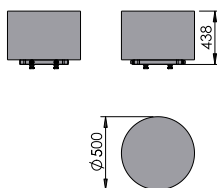

*Werkstückpalette
mit Werkstück
*workpiece pallet
with workpiece