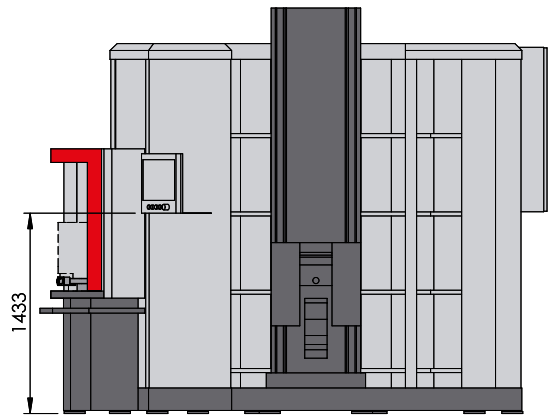

MARATHON SR422.

*Werkstückpalette
*workpiece pallet

*Werkstückpalette
mit Werkstück
*workpiece pallet
with workpiece

*optional erhältlich
*optionally available