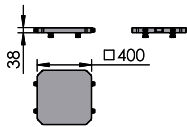

*Werkstückpalette
*workpiece pallet