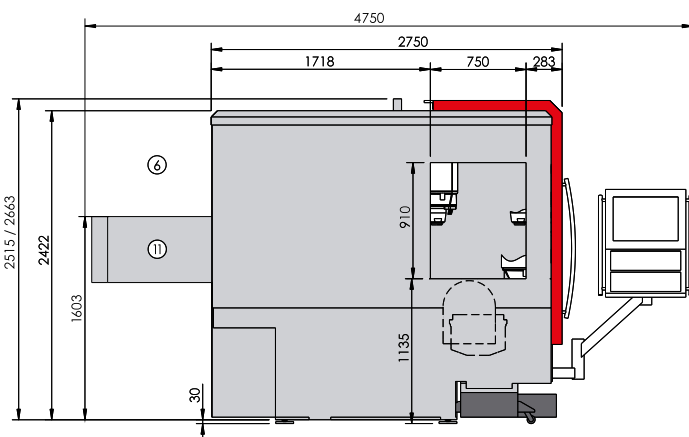

ACURA 65 MARATHON.

- 1 Liefer-/Transporthöhe: 2515 mm [Delivery/transportation height: 2515 mm] mit Option Türautomatik: 2663 mm [With option automatic door: 2663 mm] 2 Liefer-/Transportbreite: 2985 mm / optional 2760 mm [Delivery/transportation width: 2985 mm / optional 2760 mm] 3 Bedienöffnung bei geöffneter Tür [Service opening] 4 Bei geöffneter Tür [When the door is open] 5 Störkreisdurchmesser: 700 mm [Interference circle diameter: 700 mm] 6 Ansicht Seitenbeladeeinrichtung [View of side loading device] 7 Werkzeugwechselbereich (*Werte bei max. Werkzeugabmessung): Diesen Bereich für den Werkzeugwechsel freihalten. [Tool change area (*values at maximum tool size): Keep this area free for tool changes.] 8 Kratzbandförderer Abwurftrichter rechts [Scraper belt conveyor discharge funnel on the right] 9 Tür für Werkzeugbestückung [Door for tooling] 10 Option: Emulsionsnebelabsaugung [Option: Emulsion mist collector] 11 Option: MAGNUM Magazin [Option: MAGNUM magazine] 12 Option: STANDBY Magazin [Option: STANDBY magazine]

Typ [Type]	Palettengröße [Pallet size]	Palettengröße [Pallet size]
	400 x 400 x 38 mm	500 x 400 x 48 mm
Maß A [Dimension A]	34 mm / -26 mm**	24 mm / -16 mm**
Maß B [Dimension B]	136 mm	76 mm
Maß C [Dimension C]	120 mm / 60 mm**	120 mm / 60 mm**
Maß D [Dimension D]	271 mm	281 mm
Maß E [Dimension E]	140-379 mm	140-369 mm

** Option RSA nur in Verbindung mit Werkzeugaufnahme HSK-A63 möglich [Optional RSA only possible in connection with HSK-A63 tool fitting]

Zeichnungen unverbindlich. Maße können sich ändern und dienen als Richtwert. [Illustrations are not binding. Dimensions are subject to change and serve for orientation purpose.]