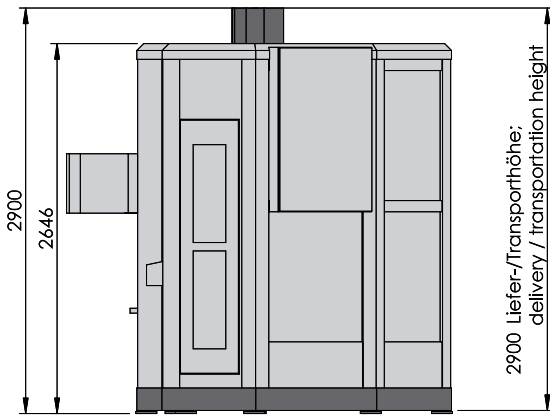

MARATHON SR422.

*Werkstückpalette
*workpiece pallet

*Werkstückpalette
mit Werkstück
*workpiece pallet
with workpiece

*optional erhältlich
*optionally available