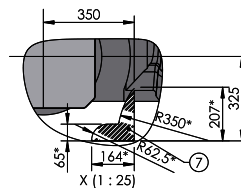

ACURA 65 MARATHON.

- 1 Liefer-/Transporthöhe: 2515 mm [Delivery/transportation height: 2515 mm] mit Option Türautomatik: 2663 mm [With option automatic door: 2663 mm] 2 Liefer-/Transportbreite: 2985 mm / optional 2760 mm [Delivery/transportation width: 2985 mm / optional 2760 mm] 3 Bedienöffnung bei geöffneter Tür [Service opening] 4 Bei geöffneter Tür [When the door is open] 5 Störkreisdurchmesser: 700 mm [Interference circle diameter: 700 mm] 6 Ansicht Seitenbeladeeinrichtung [View of side loading device] 7 Werkzeugwechselbereich (*Werte bei max. Werkzeugabmessung): Diesen Bereich für den Werkzeugwechsel freihalten. [Tool change area (*values at maximum tool size): Keep this area free for tool changes.] 8 Kratzbandförderer Abwurftrichter rechts [Scraper belt conveyor discharge funnel on the right] 9 Tür für Werkzeugbestückung [Door for tooling] 10 Option: Emulsionsnebelabsaugung [Option: Emulsion mist collector] 11 Option: MAGNUM Magazin [Option: MAGNUM magazine] 12 Option: STANDBY Magazin [Option: STANDBY magazine]

Typ [Type]	Palettengröße [Pallet size]	Palettengröße [Pallet size]
	400 x 400 x 38 mm	500 x 400 x 48 mm
Maß A [Dimension A]	34 mm / -26 mm**	24 mm / -16 mm**
Maß B [Dimension B]	136 mm	76 mm
Maß C [Dimension C]	120 mm / 60 mm**	120 mm / 60 mm**
Maß D [Dimension D]	271 mm	281 mm
Maß E [Dimension E]	140-379 mm	140-369 mm

** Option RSA nur in Verbindung mit Werkzeugaufnahme HSK-A63 möglich [Optional RSA only possible in connection with HSK-A63 tool fitting]

Zeichnungen unverbindlich. Maße können sich ändern und dienen als Richtwert. [Illustrations are not binding. Dimensions are subject to change and serve for orientation purpose.]