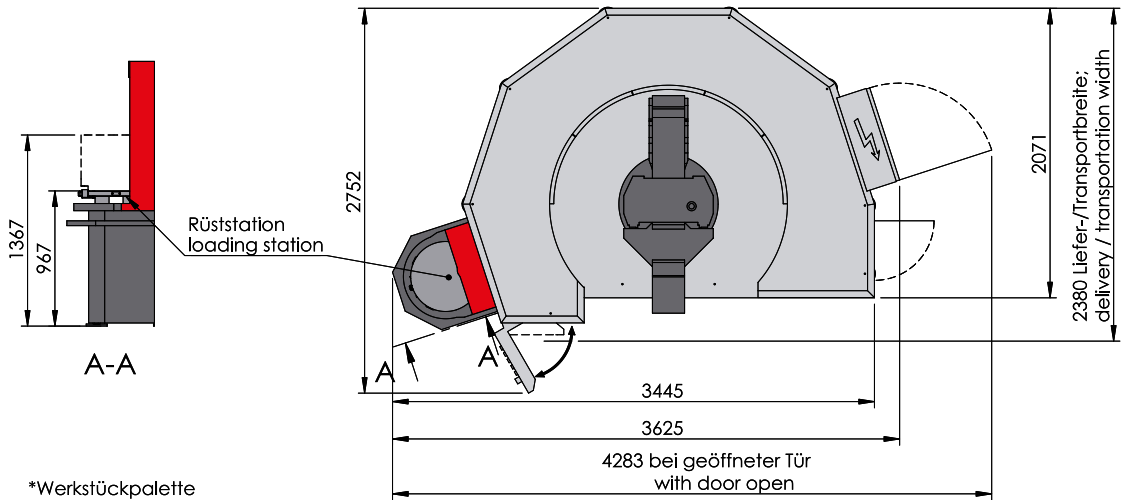

MARATHON SR422.

*Werkstückpalette
*workpiece pallet

*Werkstückpalette
mit Werkstück
*workpiece pallet
with workpiece

*optional erhältlich
*optionally available