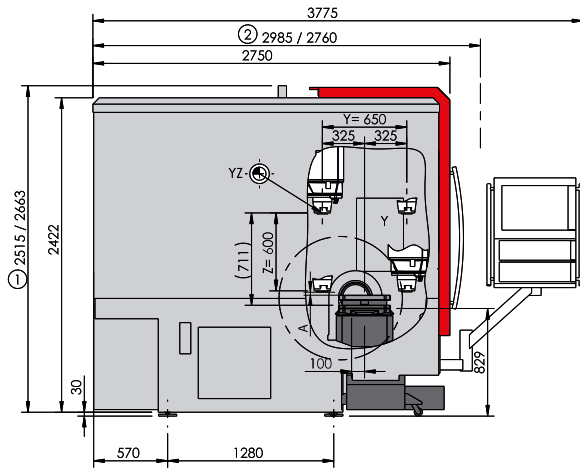

ACURA 65 MARATHON.

- 1 Liefer-/Transporthöhe: 2515 mm [Delivery/transportation height: 2515 mm] mit Option Türautomatik: 2663 mm [With option automatic door: 2663 mm] 2 Liefer-/Transportbreite: 2985 mm / optional 2760 mm [Delivery/transportation width: 2985 mm / optional 2760 mm] 3 Bedienöffnung bei geöffneter Tür [Service opening] 4 Bei geöffneter Tür [When the door is open] 5 Störkreisdurchmesser: 700 mm [Interference circle diameter: 700 mm] 6 Ansicht Seitenbeladeeinrichtung [View of side loading device] 7 Werkzeugwechselbereich (*Werte bei max. Werkzeugabmessung): Diesen Bereich für den Werkzeugwechsel freihalten. [Tool change area (*values at maximum tool size): Keep this area free for tool changes.] 8 Kratzbandförderer Abwurftrichter rechts [Scraper belt conveyor discharge funnel on the right] 9 Tür für Werkzeugbestückung [Door for tooling] 10 Option: Emulsionsnebelabsaugung [Option: Emulsion mist collector] 11 Option: MAGNUM Magazin [Option: MAGNUM magazine] 12 Option: STANDBY Magazin [Option: STANDBY magazine]

Typ [Type]	Palettengröße [Pallet size]	Palettengröße [Pallet size]
	400 x 400 x 38 mm	500 x 400 x 48 mm
Maß A [Dimension A]	34 mm / -26 mm**	24 mm / -16 mm**
Maß B [Dimension B]	136 mm	76 mm
Maß C [Dimension C]	120 mm / 60 mm**	120 mm / 60 mm**
Maß D [Dimension D]	271 mm	281 mm
Maß E [Dimension E]	140-379 mm	140-369 mm

** Option RSA nur in Verbindung mit Werkzeugaufnahme HSK-A63 möglich [Optional RSA only possible in connection with HSK-A63 tool fitting]

Zeichnungen unverbindlich. Maße können sich ändern und dienen als Richtwert. [Illustrations are not binding. Dimensions are subject to change and serve for orientation purpose.]