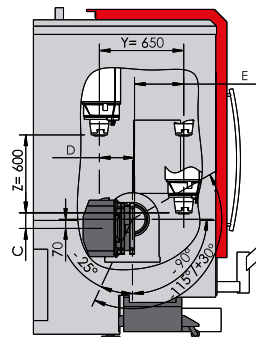

ACURA 65 MARATHON.

- 1 Liefer-/Transporthöhe: 2515 mm [Delivery/transportation height: 2515 mm] mit Option Türautomatik: 2663 mm [With option automatic door: 2663 mm] 2 Liefer-/Transportbreite: 2985 mm / optional 2760 mm [Delivery/transportation width: 2985 mm / optional 2760 mm] 3 Bedienöffnung bei geöffneter Tür [Service opening] 4 Bei geöffneter Tür [When the door is open] 5 Störkreisdurchmesser: 700 mm [Interference circle diameter: 700 mm] 6 Ansicht Seitenbeladeeinrichtung [View of side loading device] 7 Werkzeugwechselbereich (*Werte bei max. Werkzeugabmessung): Diesen Bereich für den Werkzeugwechsel freihalten. [Tool change area (*values at maximum tool size): Keep this area free for tool changes.] 8 Kratzbandförderer Abwurftrichter rechts [Scraper belt conveyor discharge funnel on the right] 9 Tür für Werkzeugbestückung [Door for tooling] 10 Option: Emulsionsnebelabsaugung [Option: Emulsion mist collector] 11 Option: MAGNUM Magazin [Option: MAGNUM magazine] 12 Option: STANDBY Magazin [Option: STANDBY magazine]

Typ [Type]	Palettengröße [Pallet size]	Palettengröße [Pallet size]
	400 x 400 x 38 mm	500 x 400 x 48 mm
Maß A [Dimension A]	34 mm / -26 mm**	24 mm / -16 mm**
Maß B [Dimension B]	136 mm	76 mm
Maß C [Dimension C]	120 mm / 60 mm**	120 mm / 60 mm**
Maß D [Dimension D]	271 mm	281 mm
Maß E [Dimension E]	140-379 mm	140-369 mm

** Option RSA nur in Verbindung mit Werkzeugaufnahme HSK-A63 möglich [Optional RSA only possible in connection with HSK-A63 tool fitting]

Zeichnungen unverbindlich. Maße können sich ändern und dienen als Richtwert. [Illustrations are not binding. Dimensions are subject to change and serve for orientation purpose.]