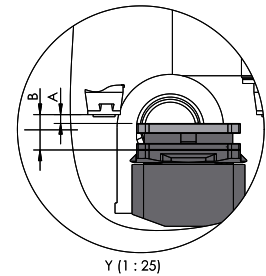

ACURA 65 MARATHON.

- 1 Liefer-/Transporthöhe: 2515 mm [Delivery/transportation height: 2515 mm] mit Option Türautomatik: 2663 mm [With option automatic door: 2663 mm] 2 Liefer-/Transportbreite: 2985 mm / optional 2760 mm [Delivery/transportation width: 2985 mm / optional 2760 mm] 3 Bedienöffnung bei geöffneter Tür [Service opening] 4 Bei geöffneter Tür [When the door is open] 5 Störkreisdurchmesser: 700 mm [Interference circle diameter: 700 mm] 6 Ansicht Seitenbeladeeinrichtung [View of side loading device] 7 Werkzeugwechselbereich (*Werte bei max. Werkzeugabmessung): Diesen Bereich für den Werkzeugwechsel freihalten. [Tool change area (*values at maximum tool size): Keep this area free for tool changes.] 8 Kratzbandförderer Abwurftrichter rechts [Scraper belt conveyor discharge funnel on the right] 9 Tür für Werkzeugbestückung [Door for tooling] 10 Option: Emulsionsnebelabsaugung [Option: Emulsion mist collector] 11 Option: MAGNUM Magazin [Option: MAGNUM magazine] 12 Option: STANDBY Magazin [Option: STANDBY magazine]

Typ [Type]	Palettengröße [Pallet size]	Palettengröße [Pallet size]
	400 x 400 x 38 mm	500 x 400 x 48 mm
Maß A [Dimension A]	34 mm / -26 mm**	24 mm / -16 mm**
Maß B [Dimension B]	136 mm	76 mm
Maß C [Dimension C]	120 mm / 60 mm**	120 mm / 60 mm**
Maß D [Dimension D]	271 mm	281 mm
Maß E [Dimension E]	140-379 mm	140-369 mm

** Option RSA nur in Verbindung mit Werkzeugaufnahme HSK-A63 möglich [Optional RSA only possible in connection with HSK-A63 tool fitting]

Zeichnungen unverbindlich. Maße können sich ändern und dienen als Richtwert. [Illustrations are not binding. Dimensions are subject to change and serve for orientation purpose.]