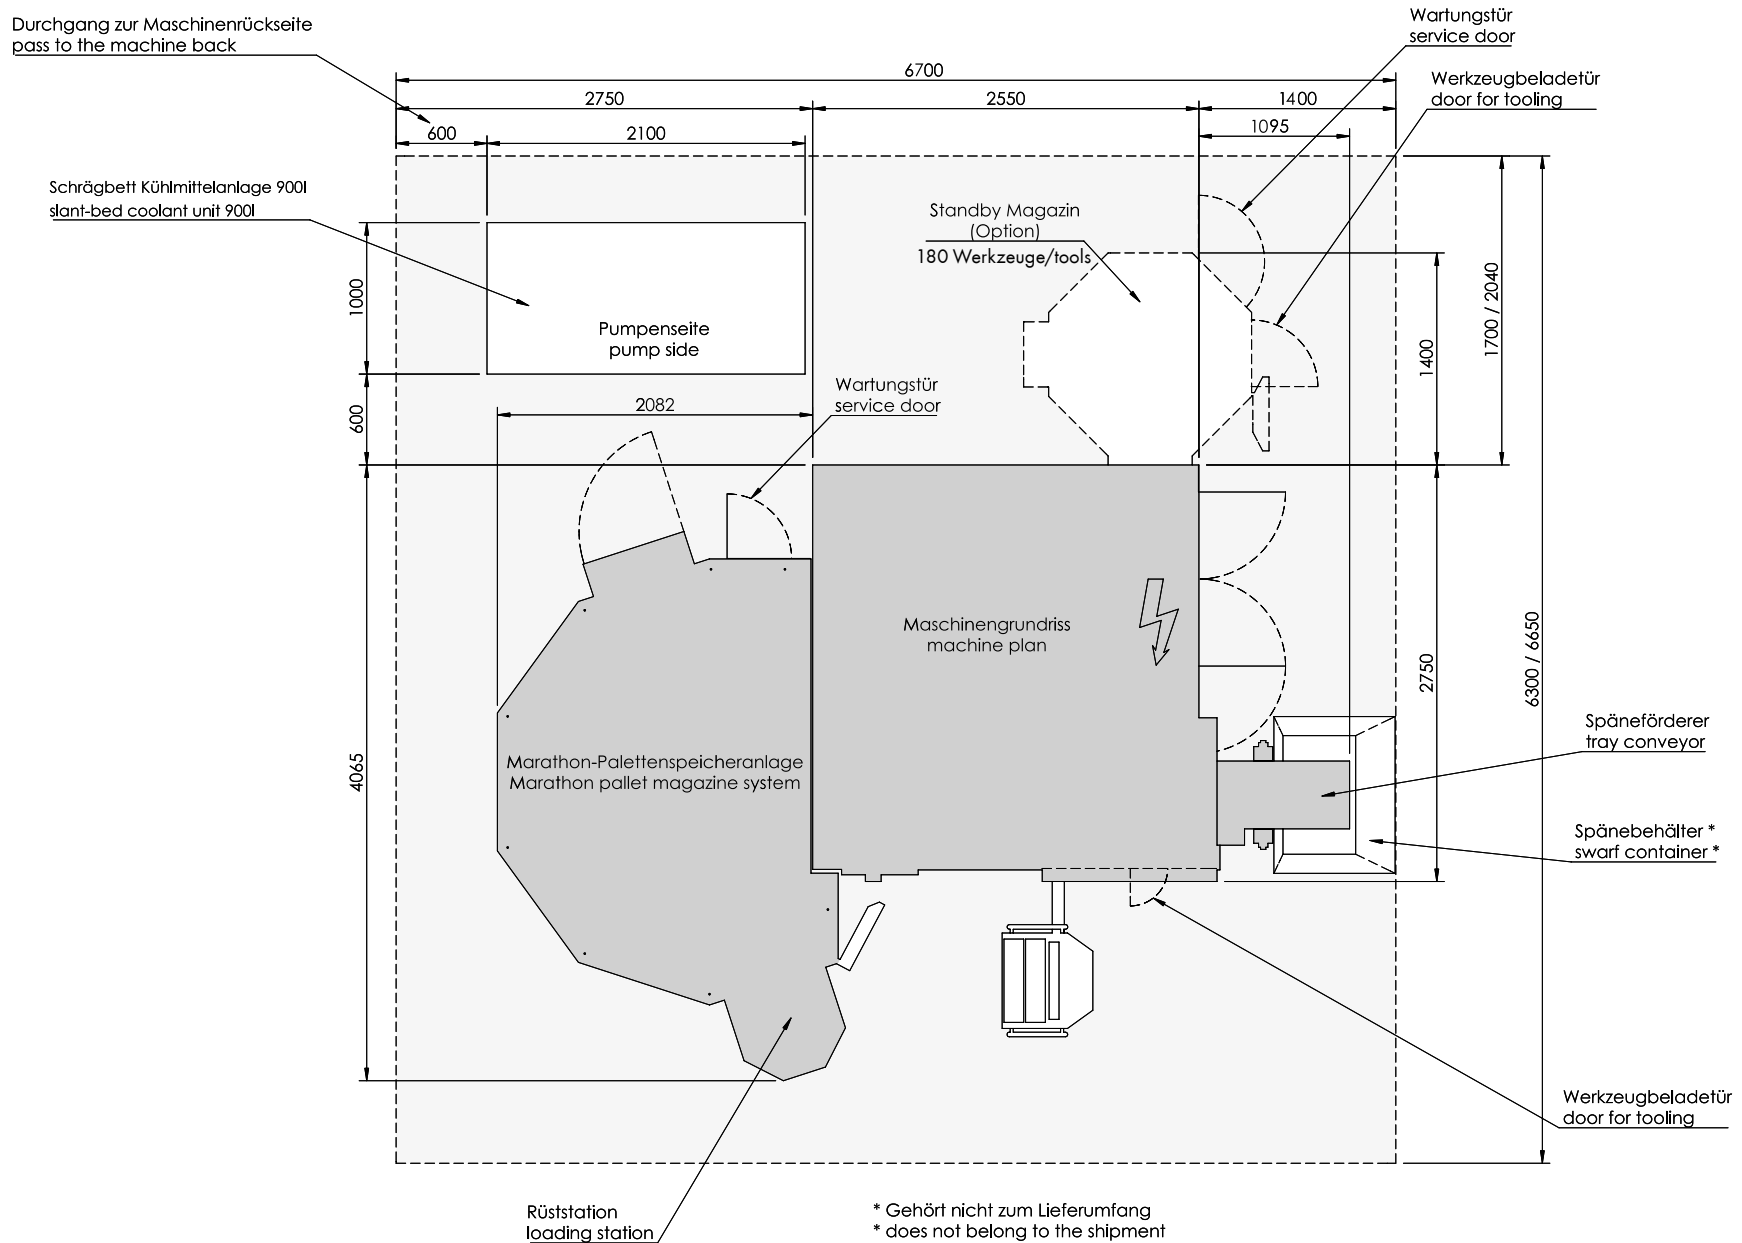

# ACURA 65 MARATHON + MARATHON SR422.

# ACURA 65 MARATHON M + MARATHON SR422.

Durchgang zur Maschinenrückseite  
pass to the machine back

Schrägbett Kühlmittelanlage 900l  
slant-bed coolant unit 900l