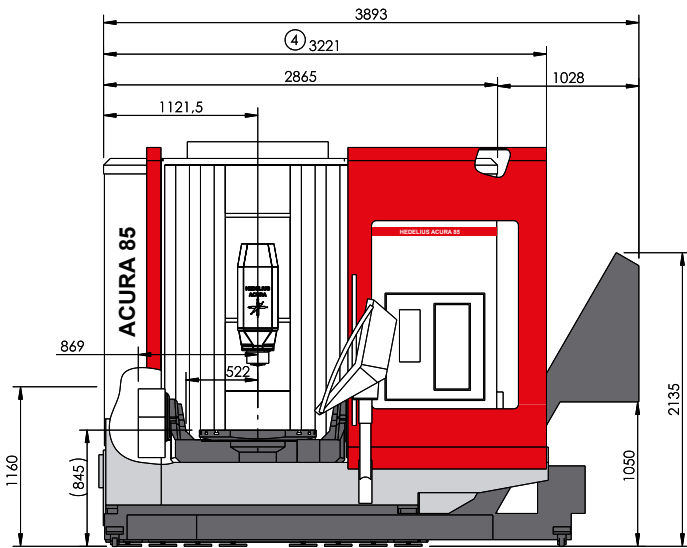

ACURA 85 EL.

1 Liefer-/Transporthöhe: 2912 mm [Delivery/transportation height: 2912 mm] mit Option Türautomatik: 3032 mm [With option automatic door: 3032 mm] 2 Liefer-/Transportbreite: 3480 mm [Delivery/transportation width: 3480 mm] 3 Bedienöffnung bei geöffneter Tür [Service opening] 4 Bei geöffneter Tür [When the door is open] 5 Störkreisdurchmesser: 900 mm [Interference circle diameter: 900 mm] 6 Ansicht Seitenbeladeinrichtung [View of side loading device] 7 Werkzeugwechselbereich (*Werte bei max. Werkzeugabmessung) [Tool change area (*values at maximum tool size)]

X (1 : 25)

Zeichnungen unverbindlich. Maße können sich ändern und dienen als Richtwert. [Illustrations are not binding. Dimensions are subject to change and serve for orientation purpose.]