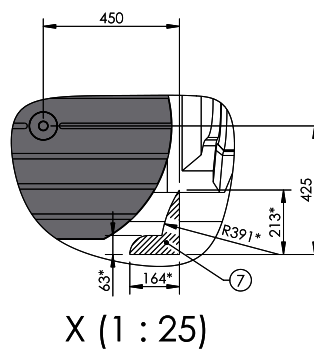

ACURA 85 EL.

1 Liefer-/Transporthöhe: 2912 mm [Delivery/transportation height: 2912 mm] mit Option Türautomatik: 3032 mm [With option automatic door: 3032 mm] 2 Liefer-/Transportbreite: 3480 mm [Delivery/transportation width: 3480 mm] 3 Bedienöffnung bei geöffneter Tür [Service opening] 4 Bei geöffneter Tür [When the door is open] 5 Störkreisdurchmesser: 900 mm [Interference circle diameter: 900 mm] 6 Ansicht Seitenbeladeinrichtung [View of side loading device] 7 Werkzeugwechselbereich (*Werte bei max. Werkzeugabmessung) [Tool change area (*values at maximum tool size)]

X (1 : 25)

Zeichnungen unverbindlich. Maße können sich ändern und dienen als Richtwert. [Illustrations are not binding. Dimensions are subject to change and serve for orientation purpose.]