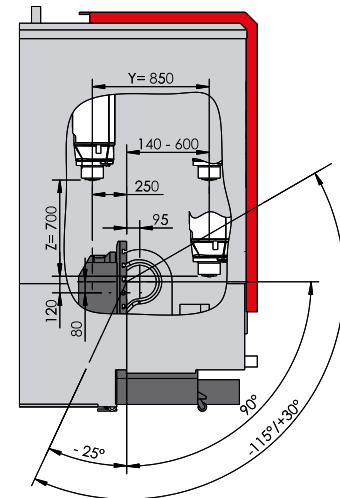

ACURA 85 EL.

1 Liefer-/Transporthöhe: 2912 mm [Delivery/transportation height: 2912 mm] mit Option Türautomatik: 3032 mm [With option automatic door: 3032 mm] 2 Liefer-/Transportbreite: 3480 mm [Delivery/transportation width: 3480 mm] 3 Bedienöffnung bei geöffneter Tür [Service opening] 4 Bei geöffneter Tür [When the door is open] 5 Störkreisdurchmesser: 900 mm [Interference circle diameter: 900 mm] 6 Ansicht Seitenbeladeinrichtung [View of side loading device] 7 Werkzeugwechselbereich (*Werte bei max. Werkzeugabmessung) [Tool change area (*values at maximum tool size)]

X (1 : 25)

Zeichnungen unverbindlich. Maße können sich ändern und dienen als Richtwert. [Illustrations are not binding. Dimensions are subject to change and serve for orientation purpose.]