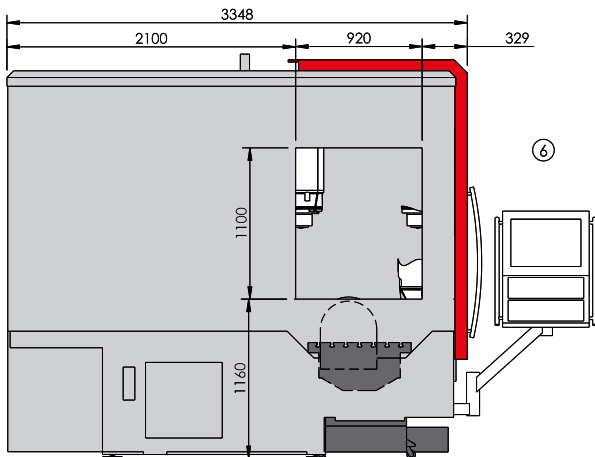

ACURA 85 EL.

1 Liefer-/Transporthöhe: 2912 mm [Delivery/transportation height: 2912 mm] mit Option Türautomatik: 3032 mm [With option automatic door: 3032 mm] 2 Liefer-/Transportbreite: 3480 mm [Delivery/transportation width: 3480 mm] 3 Bedienöffnung bei geöffneter Tür [Service opening] 4 Bei geöffneter Tür [When the door is open] 5 Störkreisdurchmesser: 900 mm [Interference circle diameter: 900 mm] 6 Ansicht Seitenbeladeinrichtung [View of side loading device] 7 Werkzeugwechselbereich (*Werte bei max. Werkzeugabmessung) [Tool change area (*values at maximum tool size)]

X (1 : 25)

Zeichnungen unverbindlich. Maße können sich ändern und dienen als Richtwert. [Illustrations are not binding. Dimensions are subject to change and serve for orientation purpose.]