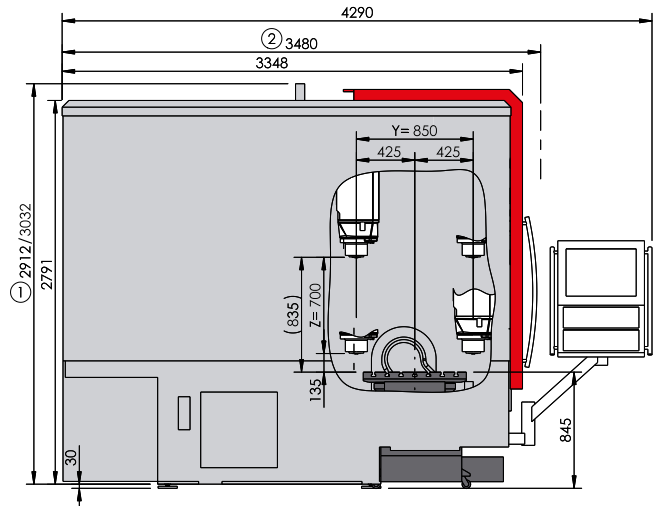

ACURA 85 EL.

1 Liefer-/Transporthöhe: 2912 mm [Delivery/transportation height: 2912 mm] mit Option Türautomatik: 3032 mm [With option automatic door: 3032 mm] 2 Liefer-/Transportbreite: 3480 mm [Delivery/transportation width: 3480 mm] 3 Bedienöffnung bei geöffneter Tür [Service opening] 4 Bei geöffneter Tür [When the door is open] 5 Störkreisdurchmesser: 900 mm [Interference circle diameter: 900 mm] 6 Ansicht Seitenbeladeinrichtung [View of side loading device] 7 Werkzeugwechselbereich (*Werte bei max. Werkzeugabmessung) [Tool change area (*values at maximum tool size)]

X (1 : 25)

Zeichnungen unverbindlich. Maße können sich ändern und dienen als Richtwert. [Illustrations are not binding. Dimensions are subject to change and serve for orientation purpose.]