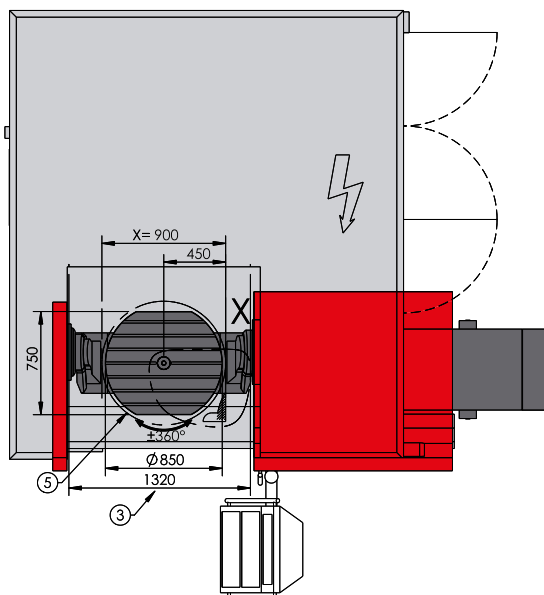

ACURA 85 EL.

1 Liefer-/Transporthöhe: 2912 mm [Delivery/transportation height: 2912 mm] mit Option Türautomatik: 3032 mm [With option automatic door: 3032 mm] 2 Liefer-/Transportbreite: 3480 mm [Delivery/transportation width: 3480 mm] 3 Bedienöffnung bei geöffneter Tür [Service opening] 4 Bei geöffneter Tür [When the door is open] 5 Störkreisdurchmesser: 900 mm [Interference circle diameter: 900 mm] 6 Ansicht Seitenbeladeinrichtung [View of side loading device] 7 Werkzeugwechselbereich (*Werte bei max. Werkzeugabmessung) [Tool change area (*values at maximum tool size)]

X (1 : 25)

Zeichnungen unverbindlich. Maße können sich ändern und dienen als Richtwert. [Illustrations are not binding. Dimensions are subject to change and serve for orientation purpose.]