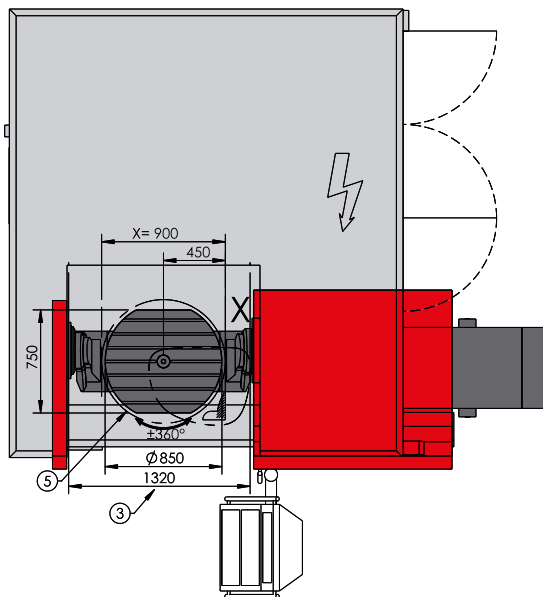

ACURA 85.

1 Liefer-/Transporthöhe: 2912 mm [Delivery/transportation height: 2912 mm] mit Option Türautomatik: 3032 mm [With option automatic door: 3032 mm] 2 Liefer-/Transportbreite: 3480 mm [Delivery/transportation width: 3480 mm] 3 Bedienöffnung bei geöffneter Tür [Service opening] 4 Bei geöffneter Tür [When the door is open] 5 Störkreisdurchmesser: 900 mm [Interference circle diameter: 900 mm] 6 Werkzeugwechselbereich [*Werte bei max. Werkzeugabmessung] [Tool change area (*values at maximum tool size)]

X (1 : 25)