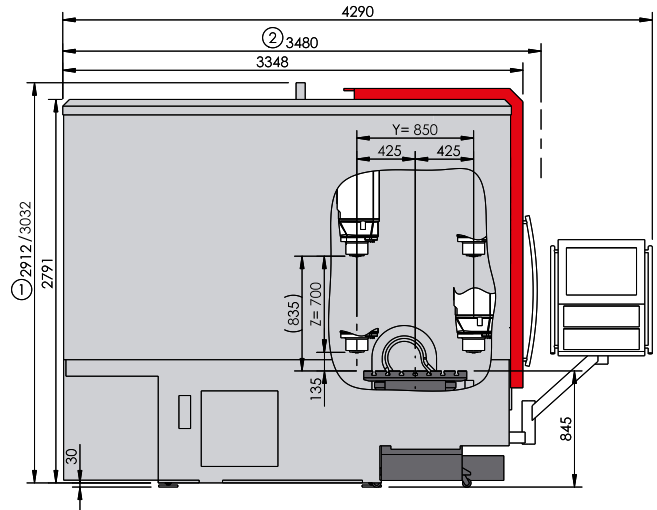

ACURA 85.

1 Liefer-/Transporthöhe: 2912 mm [Delivery/transportation height: 2912 mm] mit Option Türautomatik: 3032 mm [With option automatic door: 3032 mm] 2 Liefer-/Transportbreite: 3480 mm [Delivery/transportation width: 3480 mm] 3 Bedienöffnung bei geöffneter Tür [Service opening] 4 Bei geöffneter Tür [When the door is open] 5 Störkreisdurchmesser: 900 mm [Interference circle diameter: 900 mm] 6 Werkzeugwechselbereich [*Werte bei max. Werkzeugabmessung] [Tool change area (*values at maximum tool size)]

X (1 : 25)