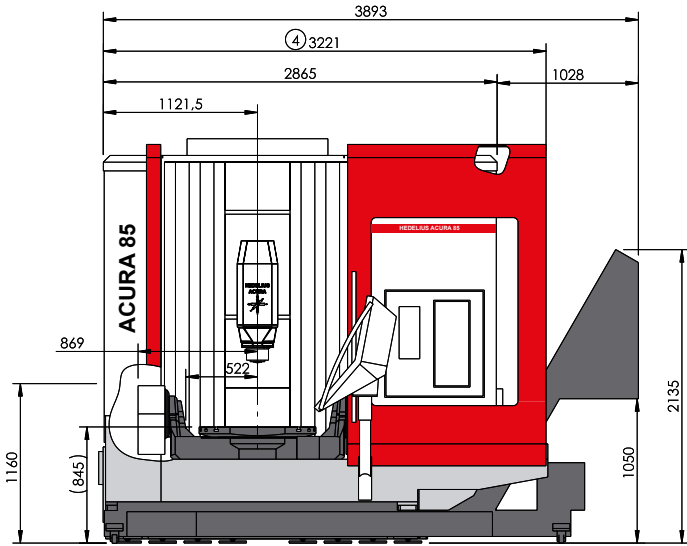

ACURA 85.

1 Liefer-/Transporthöhe: 2912 mm [Delivery/transportation height: 2912 mm] mit Option Türautomatik: 3032 mm [With option automatic door: 3032 mm] 2 Liefer-/Transportbreite: 3480 mm [Delivery/transportation width: 3480 mm] 3 Bedienöffnung bei geöffneter Tür [Service opening] 4 Bei geöffneter Tür [When the door is open] 5 Störkreisdurchmesser: 900 mm [Interference circle diameter: 900 mm] 6 Werkzeugwechselbereich [*Werte bei max. Werkzeugabmessung] [Tool change area (*values at maximum tool size)]

X (1 : 25)