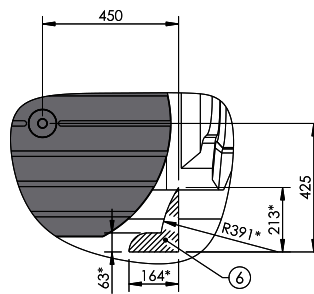

ACURA 85.

1 Liefer-/Transporthöhe: 2912 mm [Delivery/transportation height: 2912 mm] mit Option Türautomatik: 3032 mm [With option automatic door: 3032 mm] 2 Liefer-/Transportbreite: 3480 mm [Delivery/transportation width: 3480 mm] 3 Bedienöffnung bei geöffneter Tür [Service opening] 4 Bei geöffneter Tür [When the door is open] 5 Störkreisdurchmesser: 900 mm [Interference circle diameter: 900 mm] 6 Werkzeugwechselbereich [*Werte bei max. Werkzeugabmessung] [Tool change area (*values at maximum tool size)]

X (1 : 25)