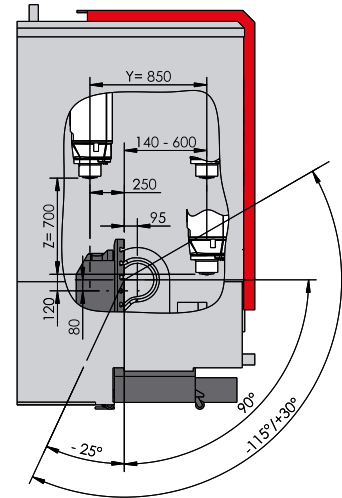

ACURA 85.

1 Liefer-/Transporthöhe: 2912 mm [Delivery/transportation height: 2912 mm] mit Option Türautomatik: 3032 mm [With option automatic door: 3032 mm] 2 Liefer-/Transportbreite: 3480 mm [Delivery/transportation width: 3480 mm] 3 Bedienöffnung bei geöffneter Tür [Service opening] 4 Bei geöffneter Tür [When the door is open] 5 Störkreisdurchmesser: 900 mm [Interference circle diameter: 900 mm] 6 Werkzeugwechselbereich [*Werte bei max. Werkzeugabmessung] [Tool change area (*values at maximum tool size)]

X (1 : 25)