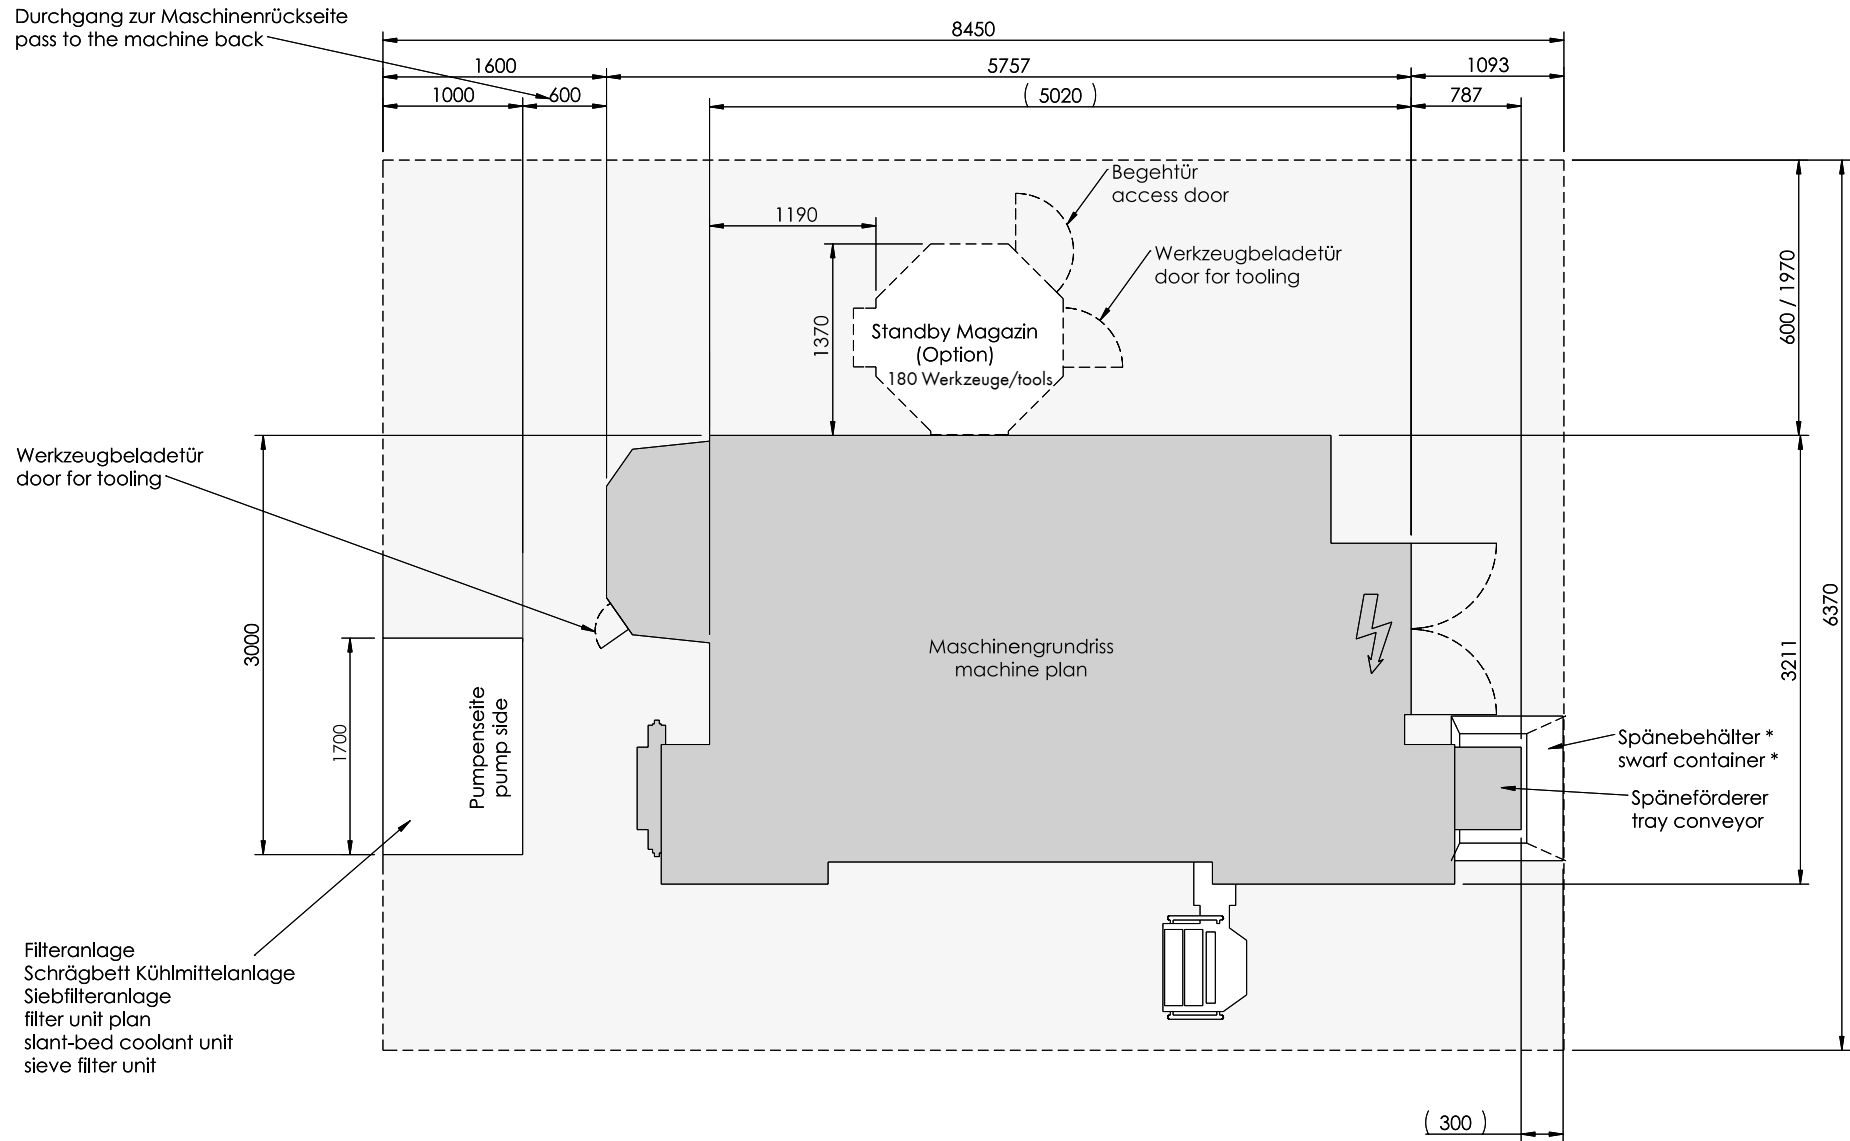

TILTENTA 7-2600.

Werkzeugbeladetür
door for tooling

Filteranlage
Schrägbett Kühlmittelanlage
Siebfilteranlage
filter unit plan
slant-bed coolant unit
sieve filter unit

* Gehört nicht zum Lieferumfang
* does not belong to the shipment