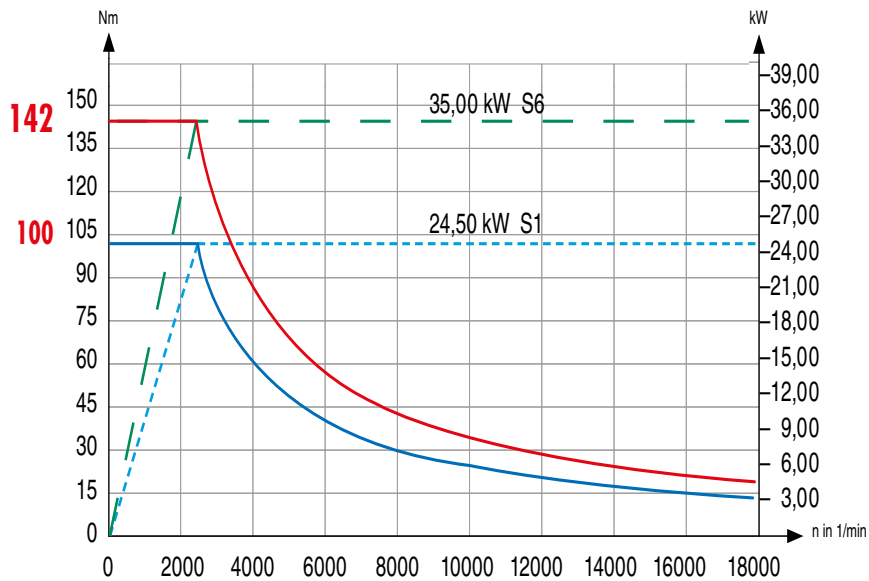

SPINDELLEISTUNG. [Spindle power.]

FORTE 65

CELOX 18000 1/min 35,00 kW