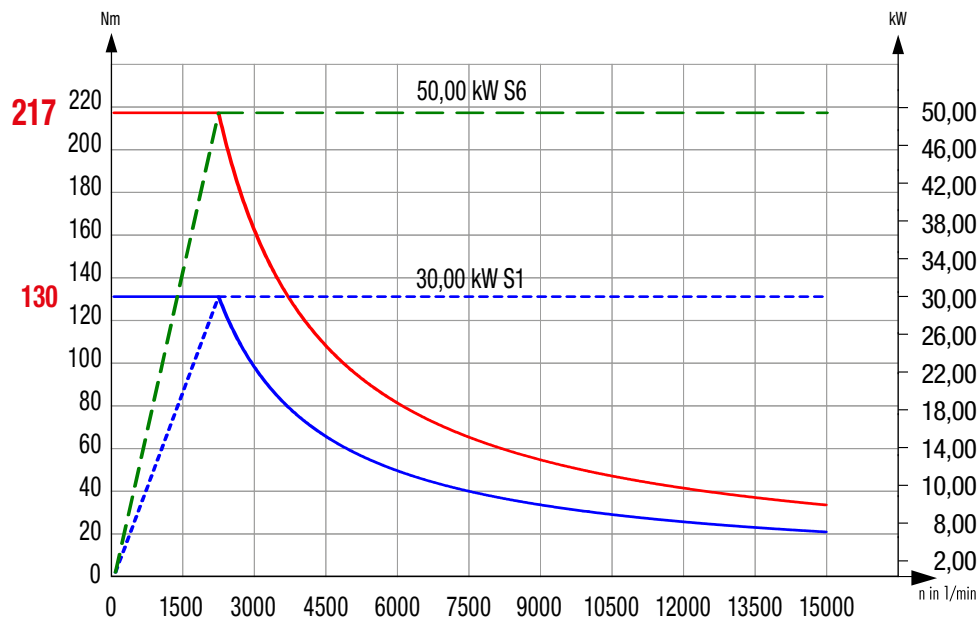

SPINDELLEISTUNG. [Spindle power.]

FORTE 9

CELOX 15000 1/min 50,00 kW