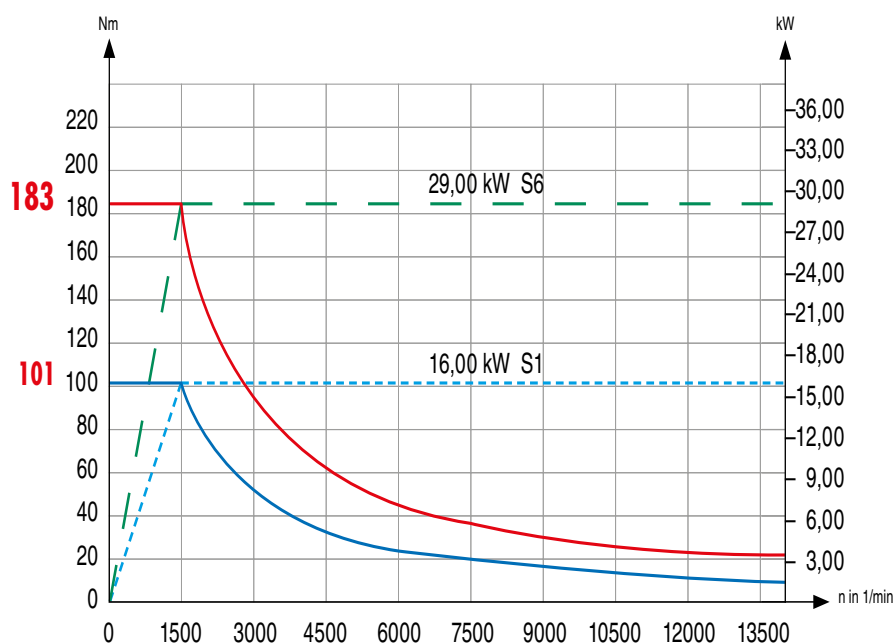

SPINDELLEISTUNG. [Spindle power.]

FORTE 85

CELOX 14000 1/min 22,00 kW

CELOX 14000 1/min 29,00 kW

SPINDELLEISTUNG. [Spindle power.]

FORTE 85

CELOX 15000 1/min 50,00 kW

CELOX 18000 1/min 35,00 kW

SPINDELLEISTUNG. [Spindle power.]

FORTE 85

CELOX 24000 1/min 30,00 kW