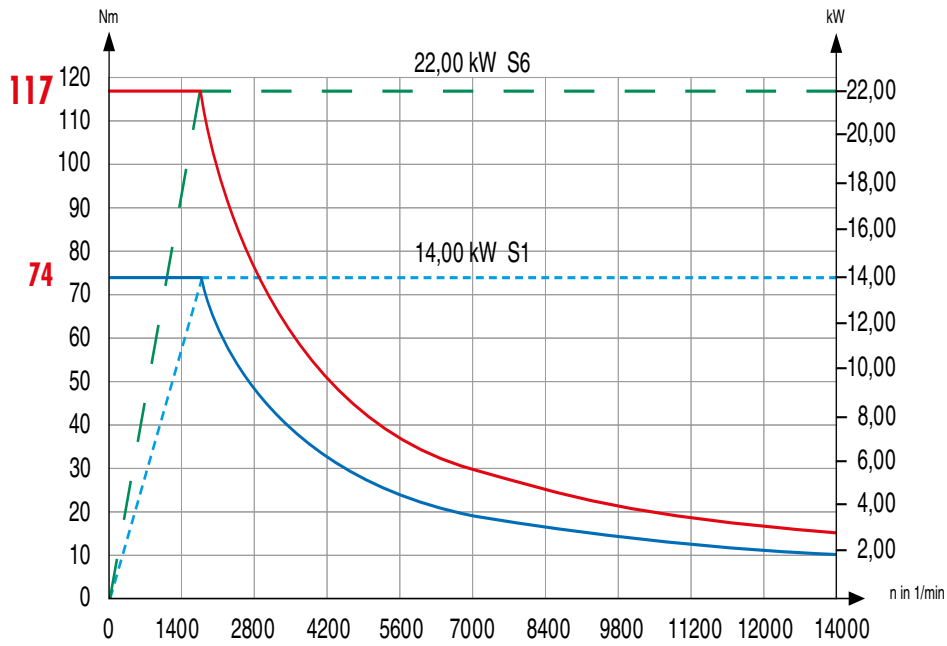

SPINDELLEISTUNG. [Spindle power.]

FORTE 85

CELOX 14000 1/min 22,00 kW

CELOX 14000 1/min 29,00 kW

SPINDELLEISTUNG. [Spindle power.]

FORTE 85

CELOX 15000 1/min 50,00 kW

CELOX 18000 1/min 35,00 kW

SPINDELLEISTUNG. [Spindle power.]

FORTE 85

CELOX 24000 1/min 30,00 kW