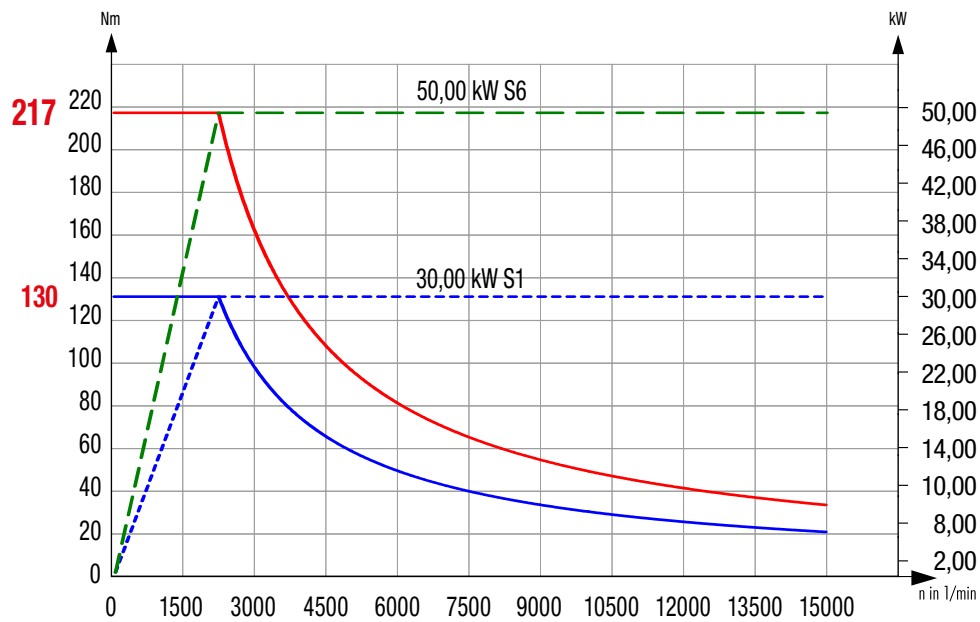

SPINDELLEISTUNG. [Spindle power.]

FORTE 85

CELOX 14000 1/min 22,00 kW

CELOX 14000 1/min 29,00 kW

SPINDELLEISTUNG. [Spindle power.]

FORTE 85

CELOX 15000 1/min 50,00 kW

CELOX 18000 1/min 35,00 kW

SPINDELLEISTUNG. [Spindle power.]

FORTE 85

CELOX 24000 1/min 30,00 kW