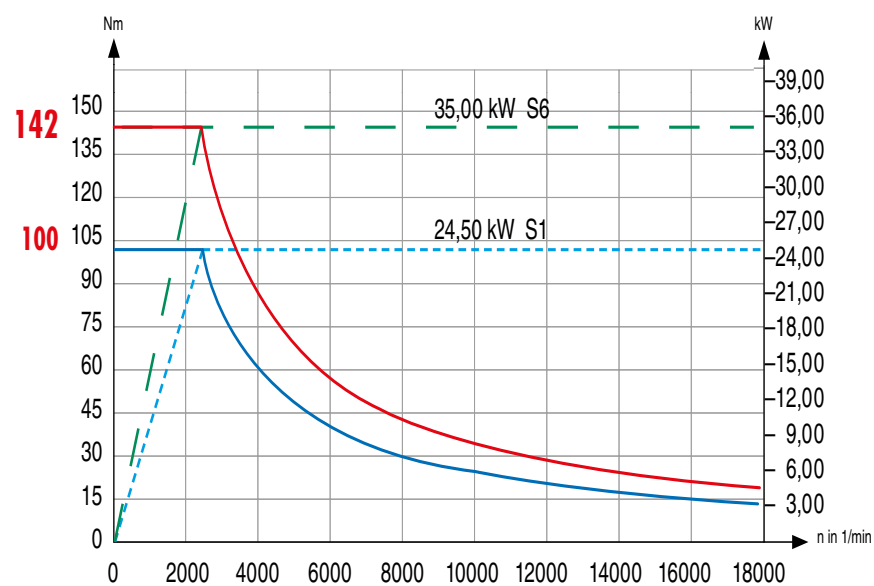

SPINDELLEISTUNG. [Spindle power.]

FORTE 85

CELOX 14000 1/min 22,00 kW

CELOX 14000 1/min 29,00 kW

SPINDELLEISTUNG. [Spindle power.]

FORTE 85

CELOX 15000 1/min 50,00 kW

CELOX 18000 1/min 35,00 kW

SPINDELLEISTUNG. [Spindle power.]

FORTE 85

CELOX 24000 1/min 30,00 kW