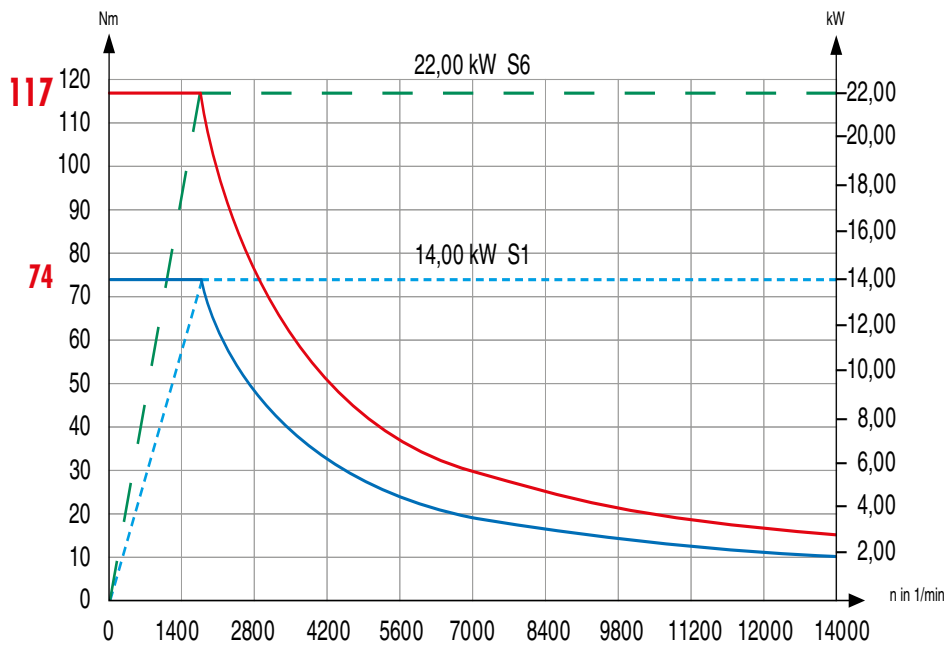

# SPINDELLEISTUNG. [Spindle power.]

### CELOX 14000 1/min 22,00 kW