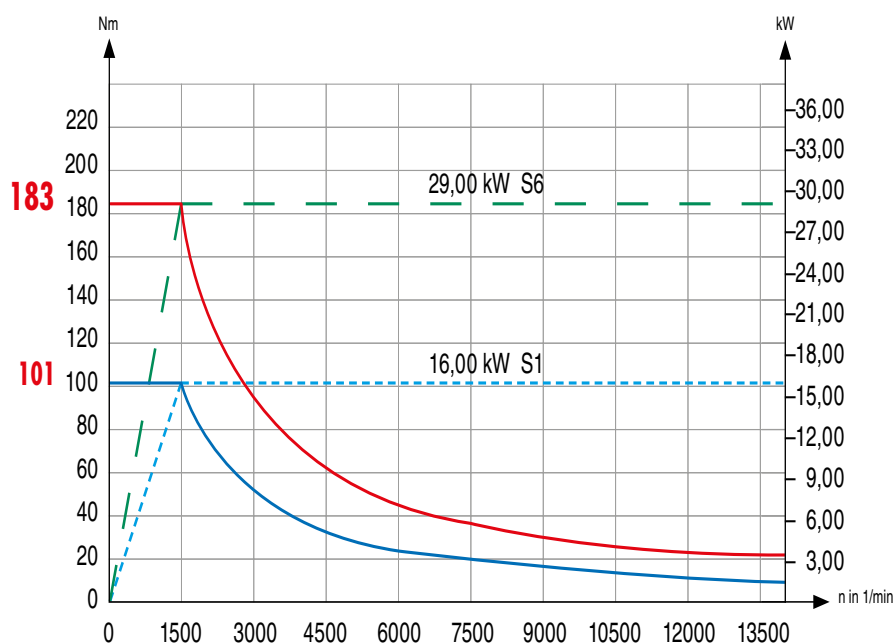

# SPINDELLEISTUNG. [Spindle power.]

### CELOX 14000 1/min 22,00 kW

### CELOX 14000 1/min 29,00 kW