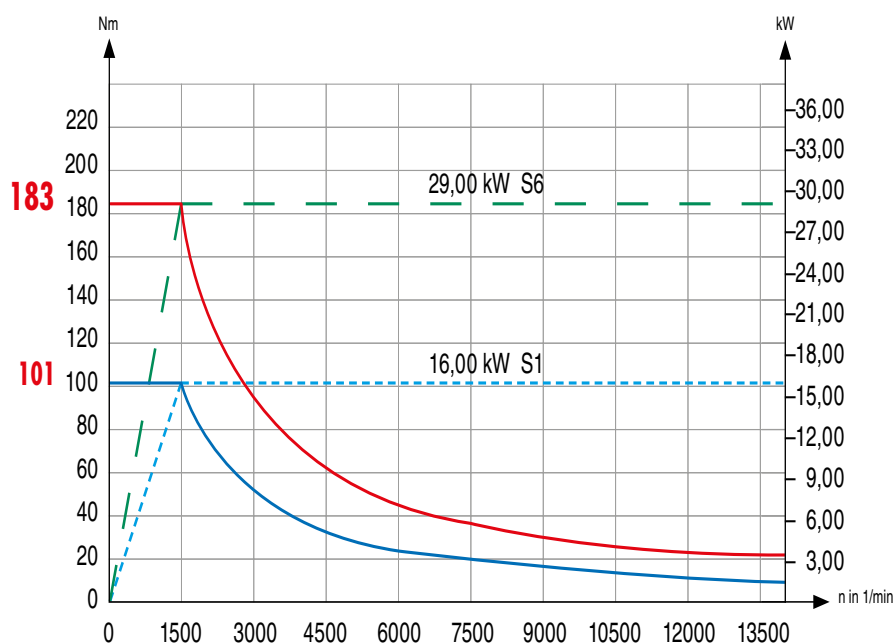

SPINDELLEISTUNG. [Spindle power.]

FORTE 6/7

CELOX 14000 1/min 22,00 kW

CELOX 14000 1/min 29,00 kW

SPINDELLEISTUNG. [Spindle power.]

FORTE 6/7

CELOX 18000 1/min 35,00 kW