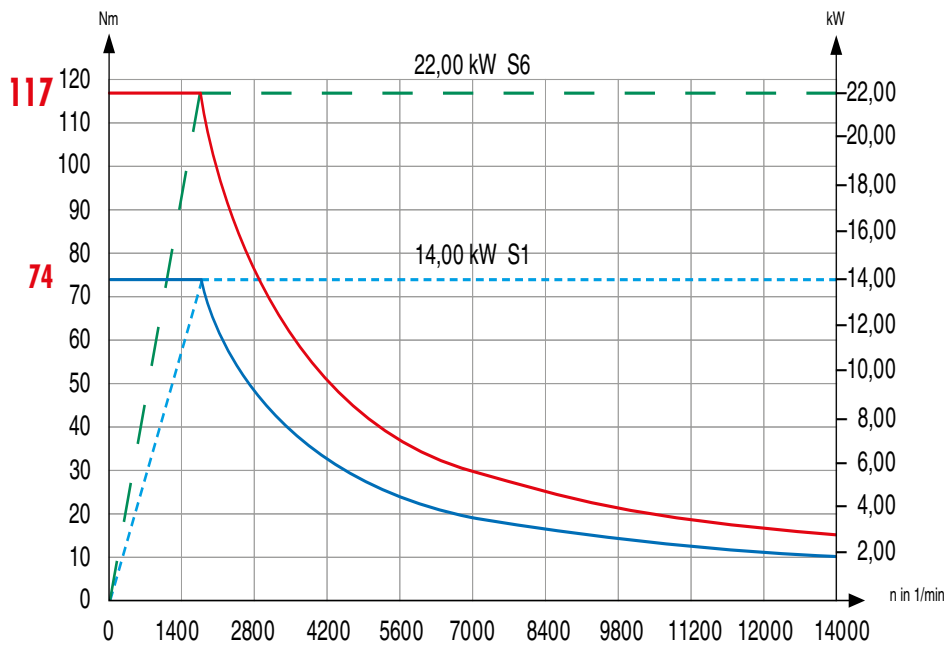

SPINDELLEISTUNG. [Spindle power.]

FORTE 6/7

CELOX 14000 1/min 22,00 kW

CELOX 14000 1/min 29,00 kW

SPINDELLEISTUNG. [Spindle power.]

FORTE 6/7

CELOX 18000 1/min 35,00 kW