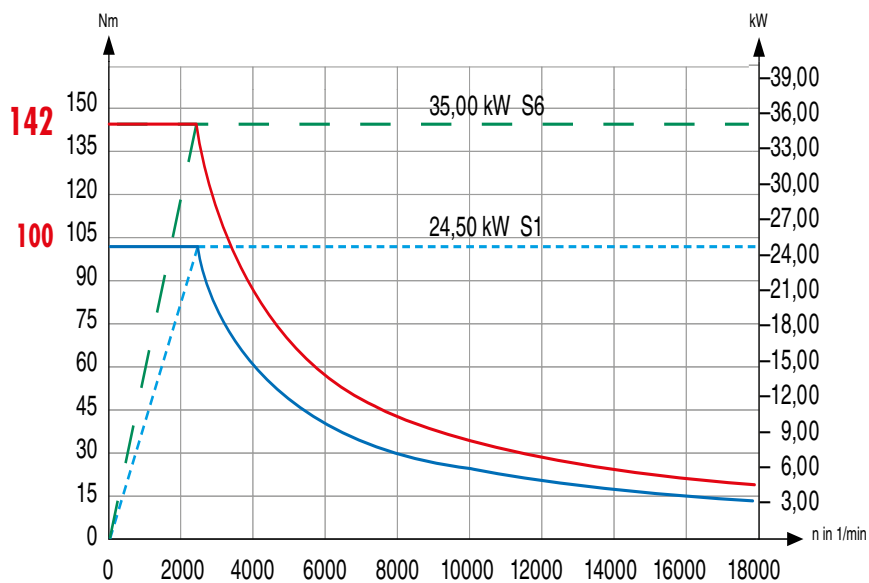

CELOX 18000 1/min 35,00 kW