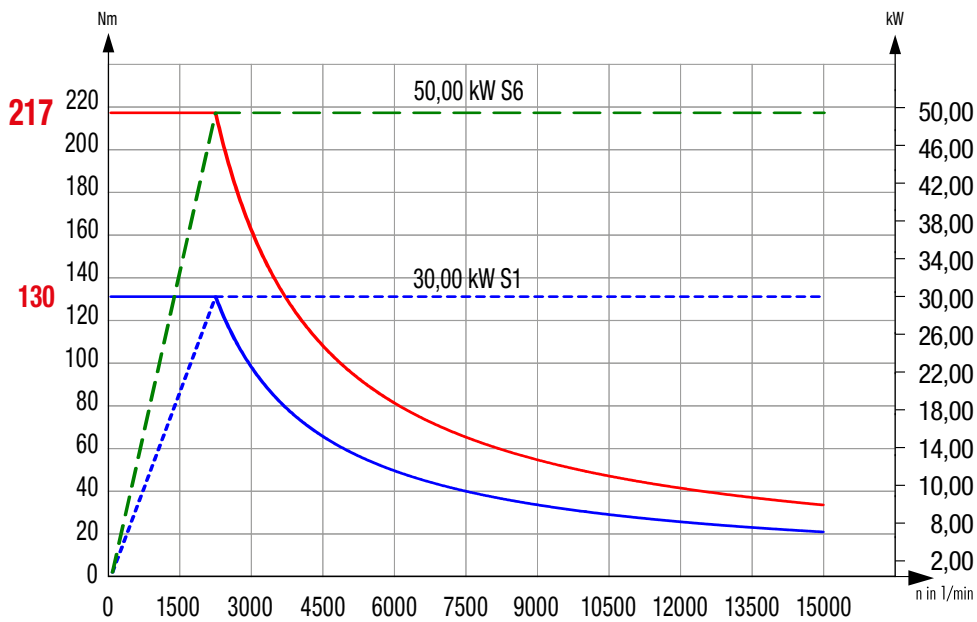

SPINDELLEISTUNG. [Spindle power.]

ACURA 85

CELOX 15000 1/min 50,00 kW