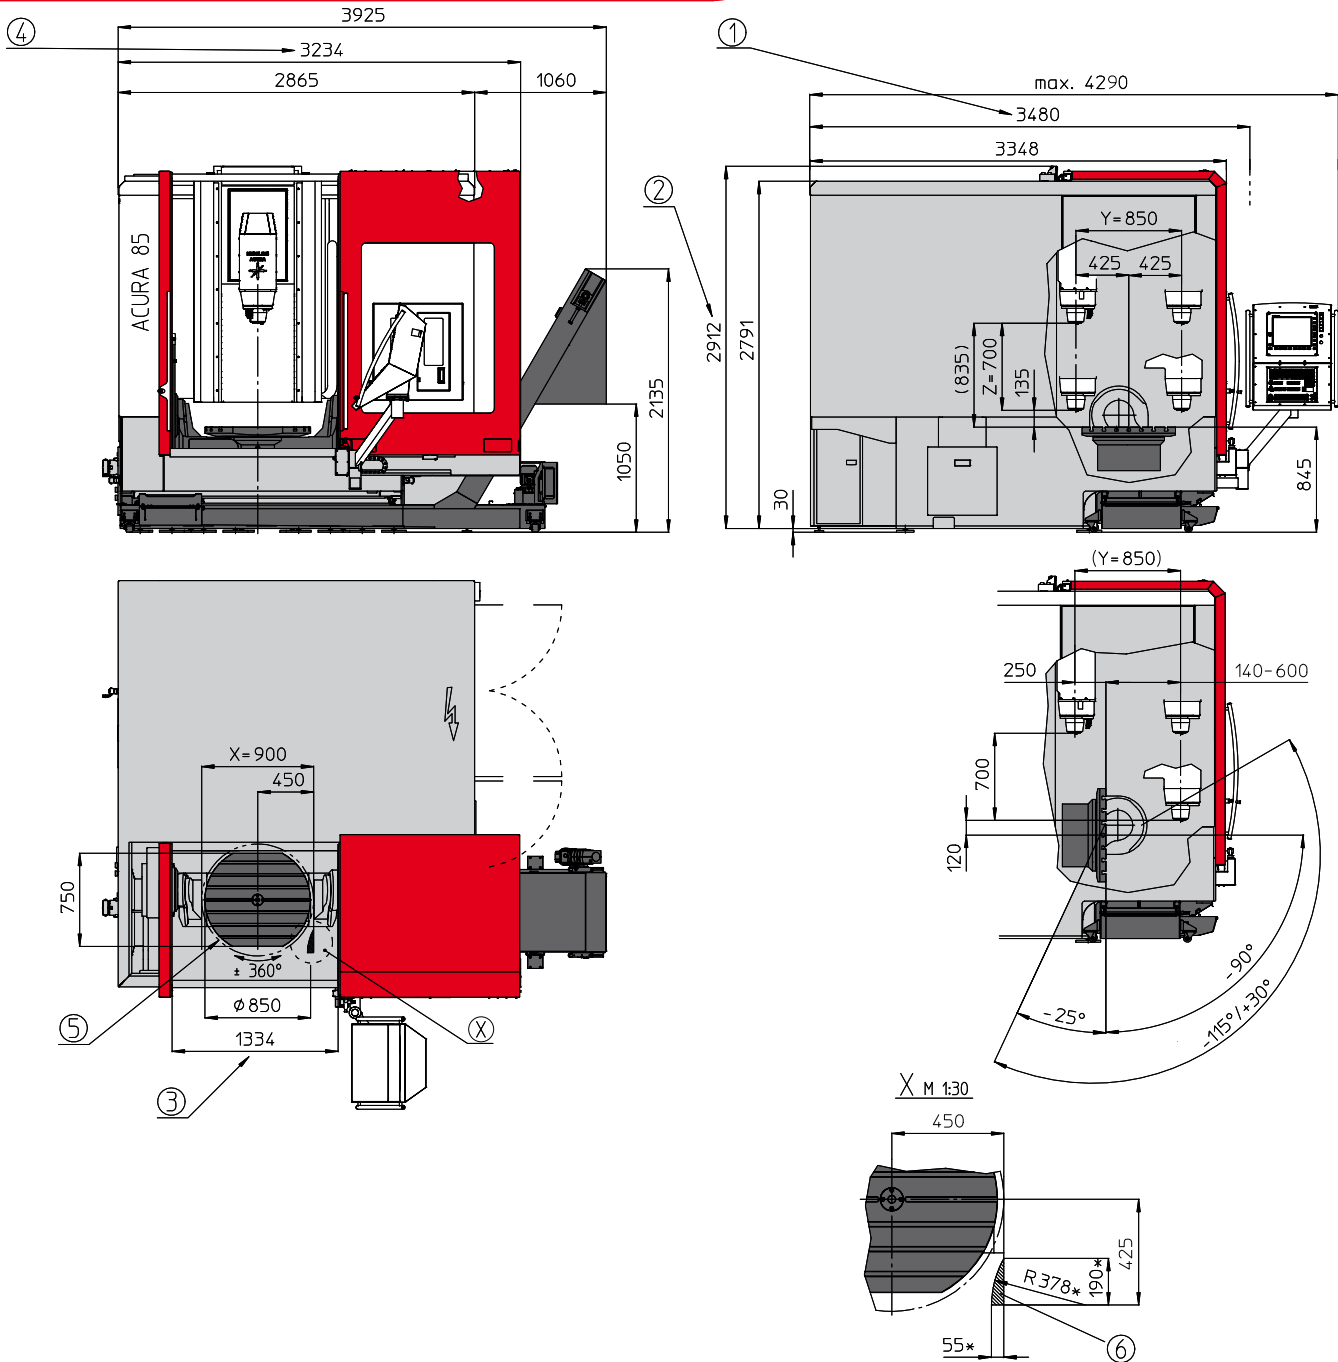

ACURA 85

①	Liefer-/Transportbreite: 3480 mm	Delivery/transportation width: 3480 mm	Livraison/Transport largeur: 3480 mm	Larghezza di spedizione/trasporto: 3480 mm	Levering / Transport breedte: 3480 mm	Транспортная ширина 3480 mm
②	Liefer-/Transporthöhe: 2912 mm	Delivery/transportation height: 2912 mm	Livraison/Transport taille: 2912 mm	Altezza di spedizione/trasporto: 2912 mm	Levering / Transport hoogte: 2912 mm	Транспортная высота 2912 mm
③	Bedienöffnung bei geöffneter Tür	Service opening	Ouverture de manoeuvre avec portes ouvertes	Apertura di manovra con porta aperta	Opening van de operatie met geopende deur	Проем при открытой дверце
④	Bei geöffneter Tür	With opened door	Avec des portes ouvertes	Con porte aperte	Met geopende deur	При открытой дверце
⑤	Störkreisdurchmesser: 900 mm	Rotation circle diameter: 900 mm	Diamètre du cercle perturbateur: 900 mm	Diametro di interferenza: 900 mm	Swivel diameter: 900 mm	Диаметр зоны с риском столкновения: 900 mm
⑥	Werkzeugwechselbereich (*Werte bei max. Werkzeugabmessung): Diesen Bereich für den Werkzeug- wechsel freigehalten.	Tool change area (*values at maximum tool size): Keep this area free for tool changes.	Zone de changement d'outil (*Les valeurs à maximale dimension de l'outil): Garder cette zone pour le changement d'outils.	Zone per cambio utensile (*valori in formato massimo utensile): Mantenere questa zona libero per il cambio utensile.	Zone voor gereedschapswissel (*waarden bij max. gereedschap grootte): Houd dit gebied vrij voor de gereedschapswissel.	Зона замены инструмента (*расстояния приведены при использовании инструмента с максимальными размерами): для замены инструмента освободите эту зону.