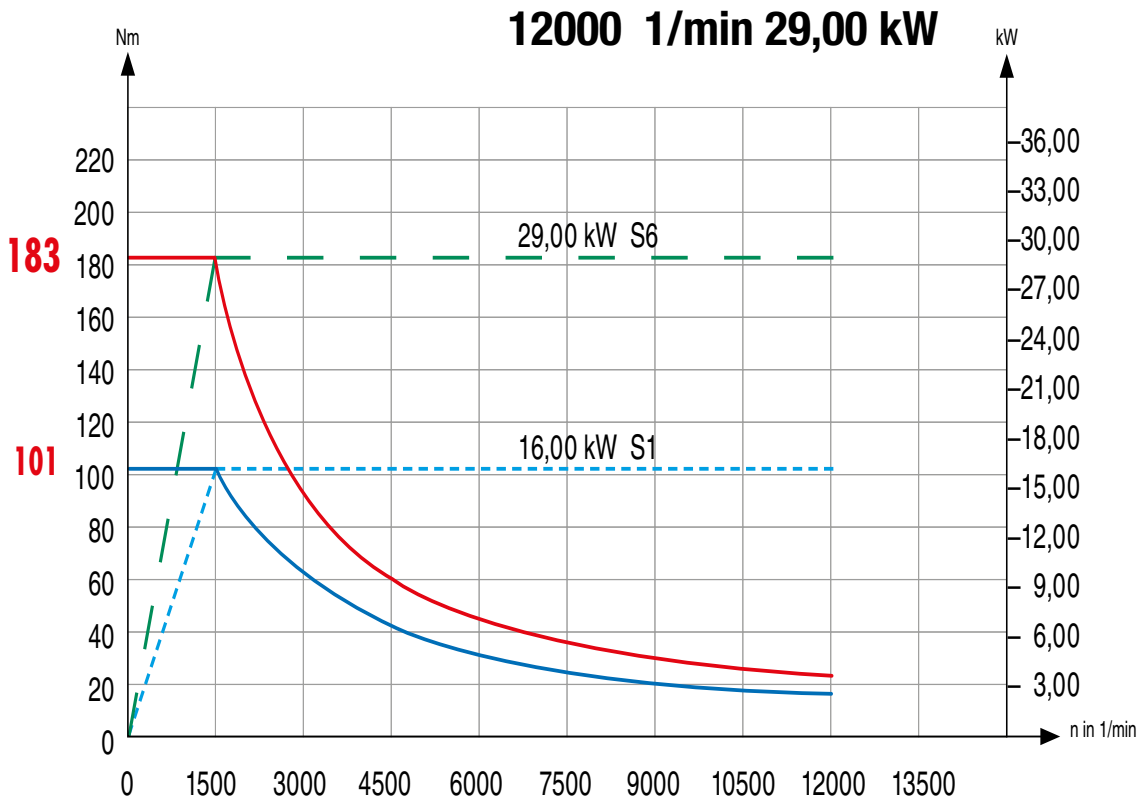

BAUREIHE FORTE 65/85 [RANGE FORTE 65/85]

DREHZAHLBEREICH [SPEED RANGE]

BAUREIHE FORTE 65/85 [RANGE FORTE 65/85]

DREHZAHLBEREICH [SPEED RANGE]

BAUREIHE FORTE 65/85 [RANGE FORTE 65/85]

DREHZAHLBEREICH [SPEED RANGE]

FORTE 85

15000 1/min 50,00 kW

BAUREIHE FORTE 65/85 [RANGE FORTE 65/85]

DREHZAHLBEREICH [SPEED RANGE]