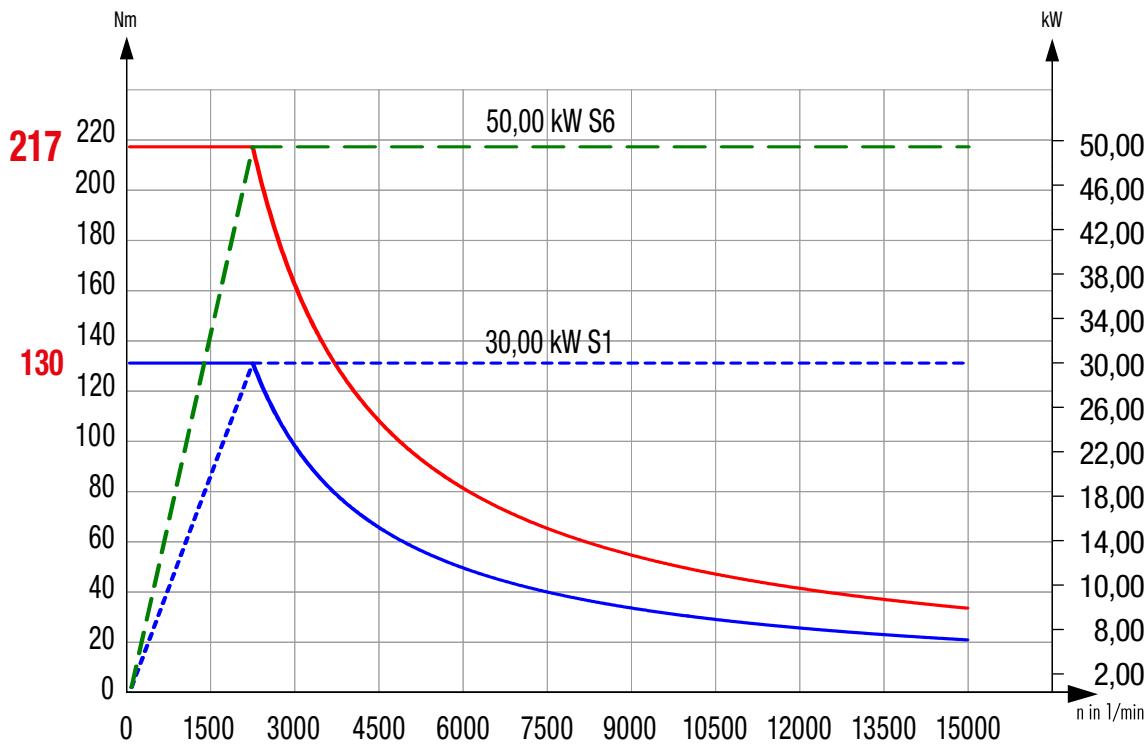

BAUREIHE FORTE 65/85 [RANGE FORTE 65/85]

DREHZAHLBEREICH [SPEED RANGE]

BAUREIHE FORTE 65/85 [RANGE FORTE 65/85]

DREHZAHLBEREICH [SPEED RANGE]

BAUREIHE FORTE 65/85 [RANGE FORTE 65/85]

DREHZAHLBEREICH [SPEED RANGE]

FORTE 85

15000 1/min 50,00 kW

BAUREIHE FORTE 65/85 [RANGE FORTE 65/85]

DREHZAHLBEREICH [SPEED RANGE]