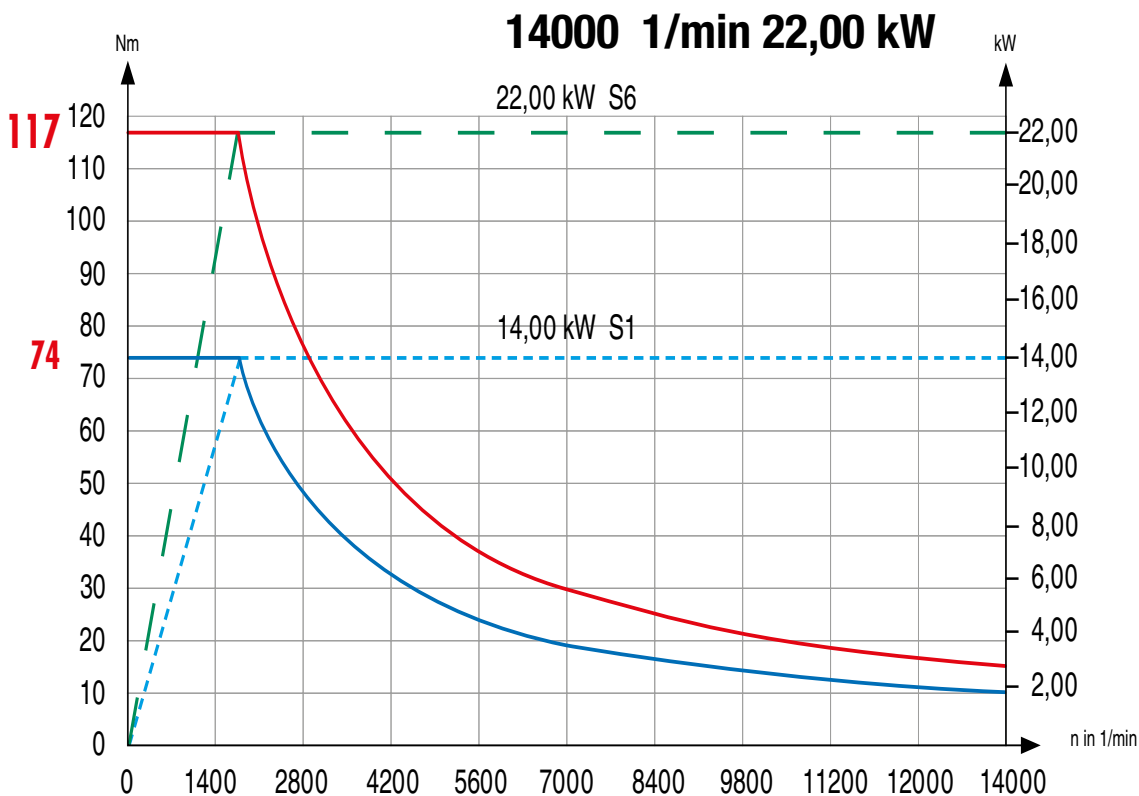

BAUREIHE FORTE 65/85 [RANGE FORTE 65/85]

DREHZAHLBEREICH [SPEED RANGE]

BAUREIHE FORTE 65/85 [RANGE FORTE 65/85]

DREHZAHLBEREICH [SPEED RANGE]

BAUREIHE FORTE 65/85 [RANGE FORTE 65/85]

DREHZAHLBEREICH [SPEED RANGE]

FORTE 85

15000 1/min 50,00 kW

BAUREIHE FORTE 65/85 [RANGE FORTE 65/85]

DREHZAHLBEREICH [SPEED RANGE]