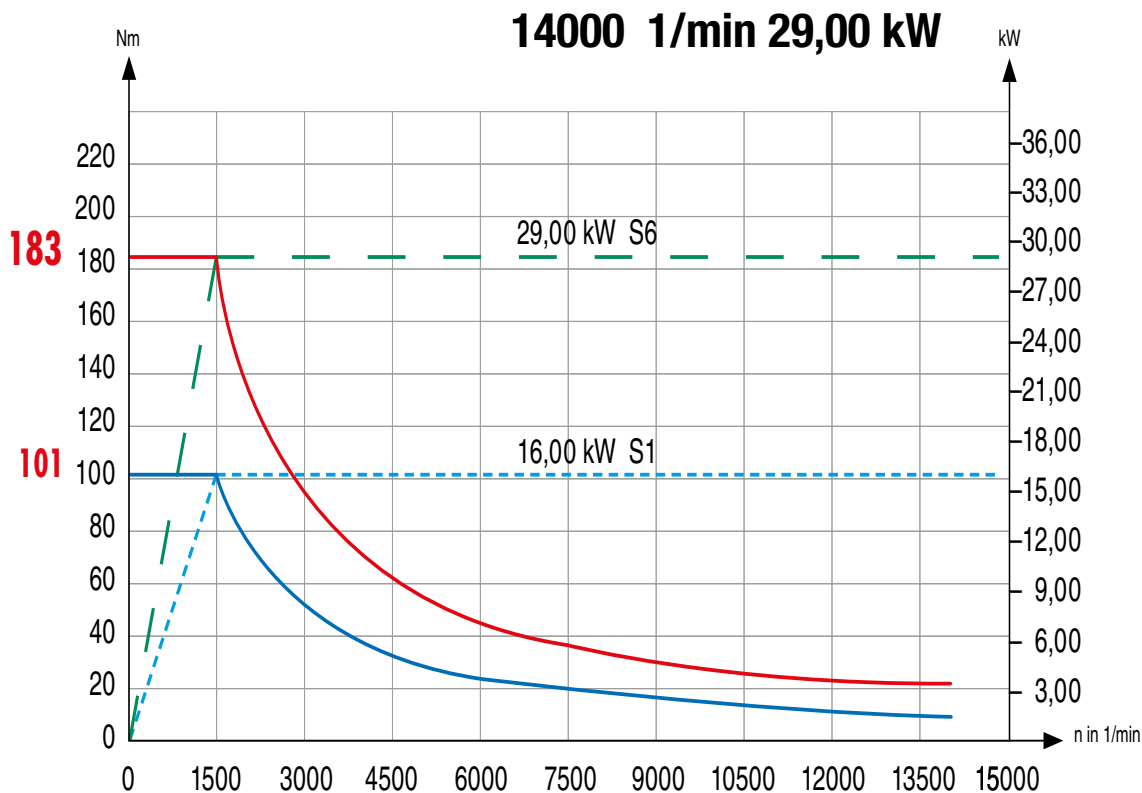

BAUREIHE FORTE 65/85 [RANGE FORTE 65/85]

DREHZAHLBEREICH [SPEED RANGE]

BAUREIHE FORTE 65/85 [RANGE FORTE 65/85]

DREHZAHLBEREICH [SPEED RANGE]

BAUREIHE FORTE 65/85 [RANGE FORTE 65/85]

DREHZAHLBEREICH [SPEED RANGE]

FORTE 85

15000 1/min 50,00 kW

BAUREIHE FORTE 65/85 [RANGE FORTE 65/85]

DREHZAHLBEREICH [SPEED RANGE]