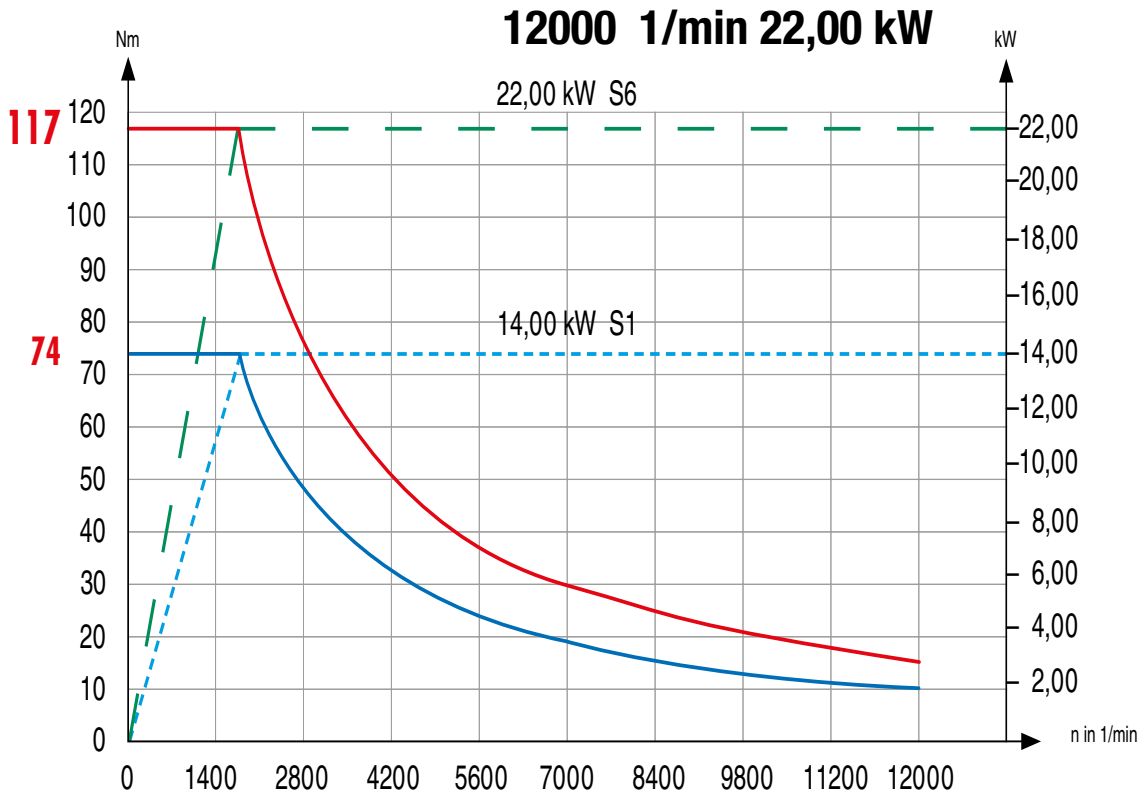

BAUREIHE FORTE 65/85 [RANGE FORTE 65/85]

DREHZAHLBEREICH [SPEED RANGE]

BAUREIHE FORTE 65/85 [RANGE FORTE 65/85]

DREHZAHLBEREICH [SPEED RANGE]

BAUREIHE FORTE 65/85 [RANGE FORTE 65/85]

DREHZAHLBEREICH [SPEED RANGE]

FORTE 85

15000 1/min 50,00 kW

BAUREIHE FORTE 65/85 [RANGE FORTE 65/85]

DREHZAHLBEREICH [SPEED RANGE]