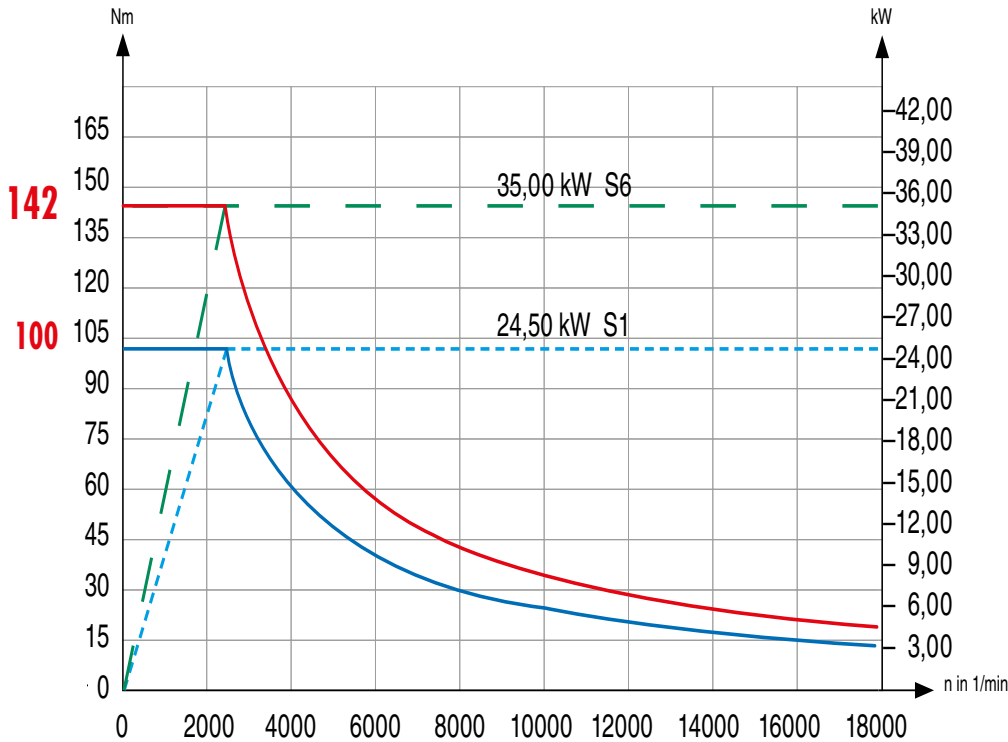

BAUREIHE ACURA [RANGE ACURA]

DREHZAHLBEREICH [SPEED RANGE]

12000 1/min 19,00 kW

14000 1/min 19,00 kW

BAUREIHE ACURA [RANGE ACURA]

DREHZAHLBEREICH [SPEED RANGE]

12000 1/min 22,00 kW

14000 1/min 22,00 kW

BAUREIHE ACURA [RANGE ACURA]

DREHZAHLBEREICH [SPEED RANGE]

12000 1/min 29,00 kW

14000 1/min 29,00 kW

BAUREIHE ACURA [RANGE ACURA]

DREHZAHLBEREICH [SPEED RANGE]

ACURA 85

15000 1/min 50,00 kW

BAUREIHE ACURA [RANGE ACURA]

DREHZAHLBEREICH [SPEED RANGE]

18000 1/min 35,00 kW

24000 1/min 30,00 kW