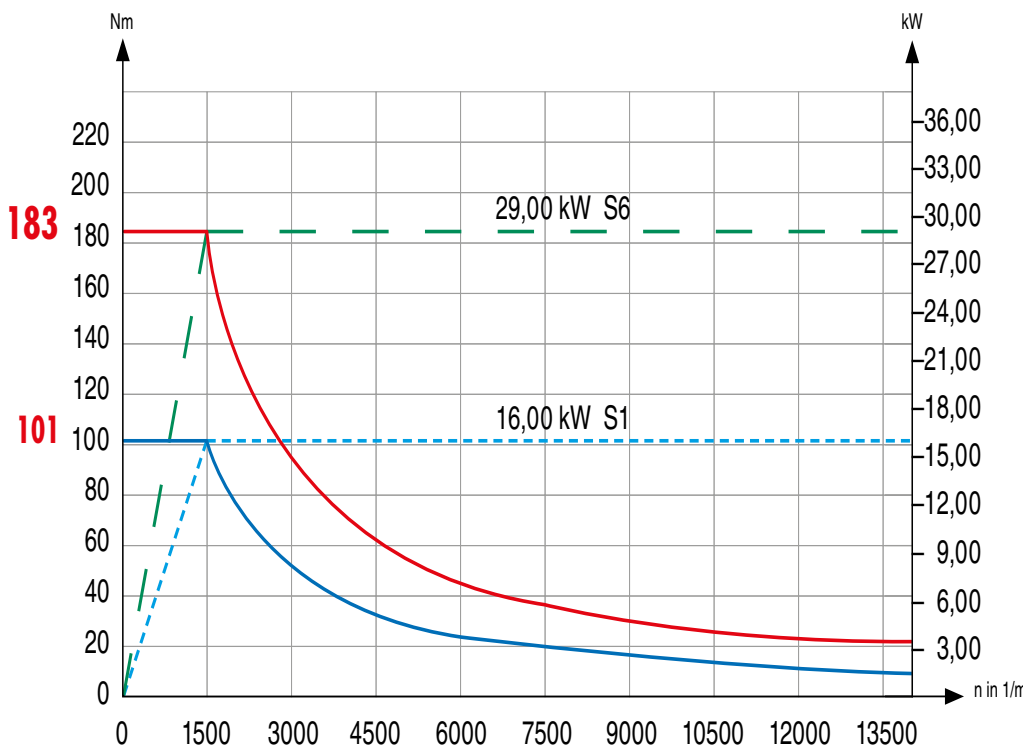

BAUREIHE ACURA [RANGE ACURA]

DREHZAHLBEREICH [SPEED RANGE]

12000 1/min 19,00 kW

14000 1/min 19,00 kW

BAUREIHE ACURA [RANGE ACURA]

DREHZAHLBEREICH [SPEED RANGE]

12000 1/min 22,00 kW

14000 1/min 22,00 kW

BAUREIHE ACURA [RANGE ACURA]

DREHZAHLBEREICH [SPEED RANGE]

12000 1/min 29,00 kW

14000 1/min 29,00 kW

BAUREIHE ACURA [RANGE ACURA]

DREHZAHLBEREICH [SPEED RANGE]

ACURA 85

15000 1/min 50,00 kW

BAUREIHE ACURA [RANGE ACURA]

DREHZAHLBEREICH [SPEED RANGE]

18000 1/min 35,00 kW

24000 1/min 30,00 kW