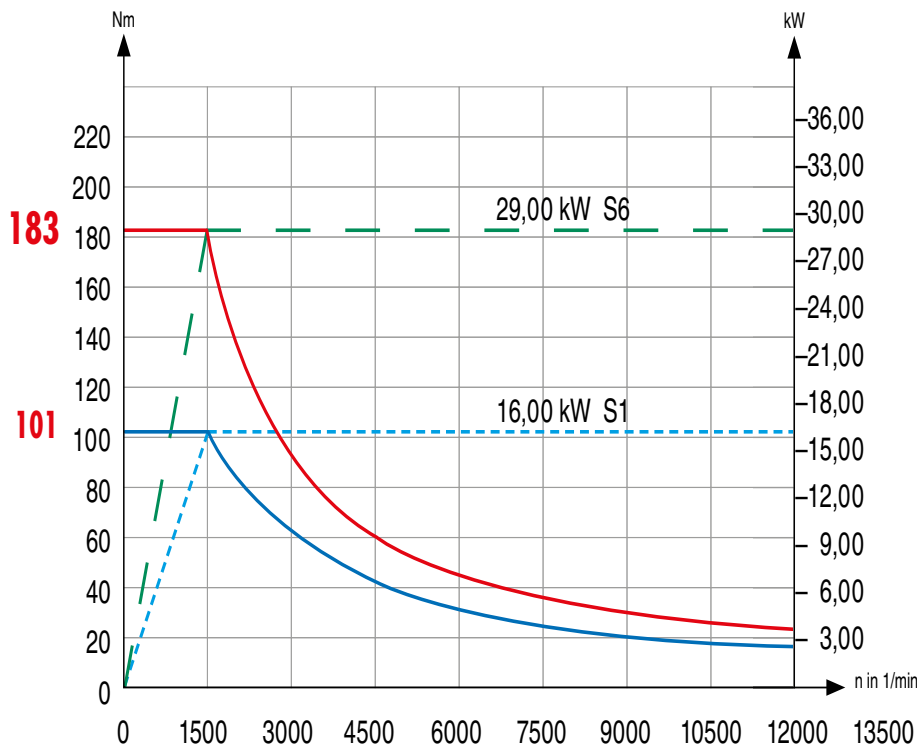

BAUREIHE ACURA [RANGE ACURA]

DREHZAHLBEREICH [SPEED RANGE]

12000 1/min 19,00 kW

14000 1/min 19,00 kW

BAUREIHE ACURA [RANGE ACURA]

DREHZAHLBEREICH [SPEED RANGE]

12000 1/min 22,00 kW

14000 1/min 22,00 kW

BAUREIHE ACURA [RANGE ACURA]

DREHZAHLBEREICH [SPEED RANGE]

12000 1/min 29,00 kW

14000 1/min 29,00 kW

BAUREIHE ACURA [RANGE ACURA]

DREHZAHLBEREICH [SPEED RANGE]

ACURA 85

15000 1/min 50,00 kW

BAUREIHE ACURA [RANGE ACURA]

DREHZAHLBEREICH [SPEED RANGE]

18000 1/min 35,00 kW

24000 1/min 30,00 kW