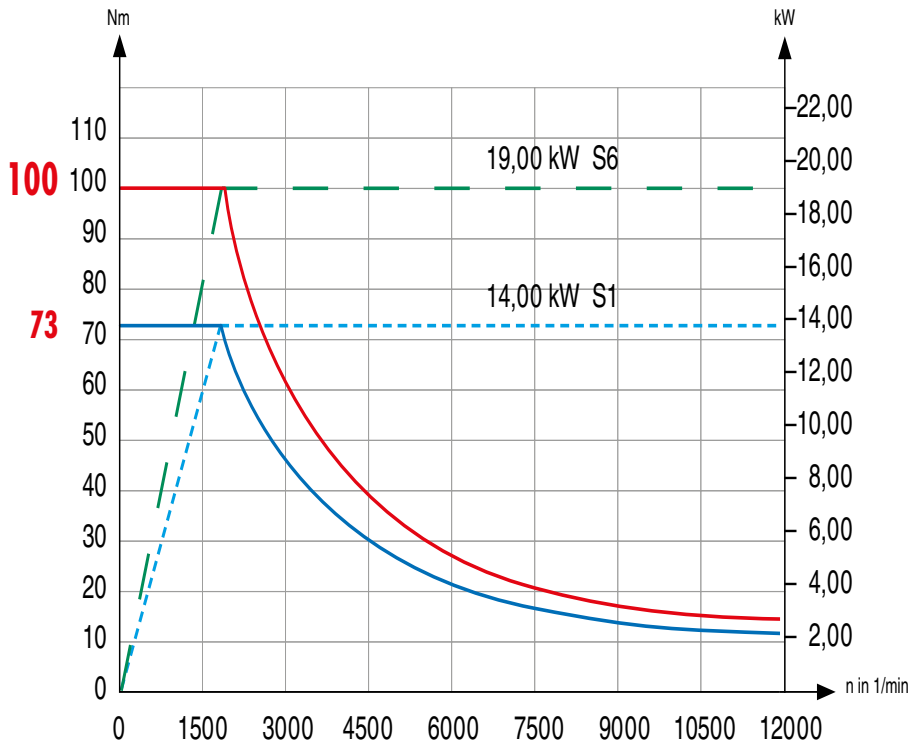

BAUREIHE ACURA [RANGE ACURA]

DREHZAHLBEREICH [SPEED RANGE]

12000 1/min 19,00 kW

14000 1/min 19,00 kW

BAUREIHE ACURA [RANGE ACURA]

DREHZAHLBEREICH [SPEED RANGE]

12000 1/min 22,00 kW

14000 1/min 22,00 kW

BAUREIHE ACURA [RANGE ACURA]

DREHZAHLBEREICH [SPEED RANGE]

12000 1/min 29,00 kW

14000 1/min 29,00 kW

BAUREIHE ACURA [RANGE ACURA]

DREHZAHLBEREICH [SPEED RANGE]

ACURA 85

15000 1/min 50,00 kW

BAUREIHE ACURA [RANGE ACURA]

DREHZAHLBEREICH [SPEED RANGE]

18000 1/min 35,00 kW

24000 1/min 30,00 kW