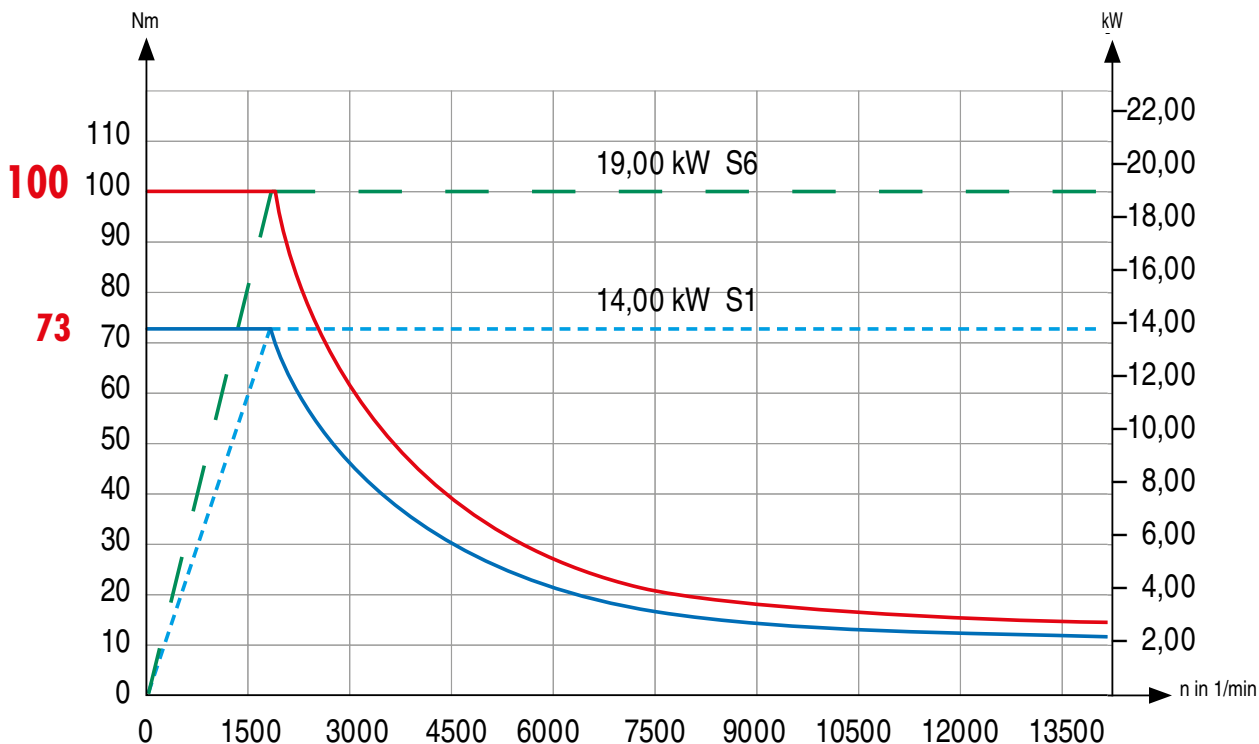

BAUREIHE ACURA [RANGE ACURA]

DREHZAHLBEREICH [SPEED RANGE]

12000 1/min 19,00 kW

14000 1/min 19,00 kW

BAUREIHE ACURA [RANGE ACURA]

DREHZAHLBEREICH [SPEED RANGE]

12000 1/min 22,00 kW

14000 1/min 22,00 kW

BAUREIHE ACURA [RANGE ACURA]

DREHZAHLBEREICH [SPEED RANGE]

12000 1/min 29,00 kW

14000 1/min 29,00 kW

BAUREIHE ACURA [RANGE ACURA]

DREHZAHLBEREICH [SPEED RANGE]

ACURA 85

15000 1/min 50,00 kW

BAUREIHE ACURA [RANGE ACURA]

DREHZAHLBEREICH [SPEED RANGE]

18000 1/min 35,00 kW

24000 1/min 30,00 kW