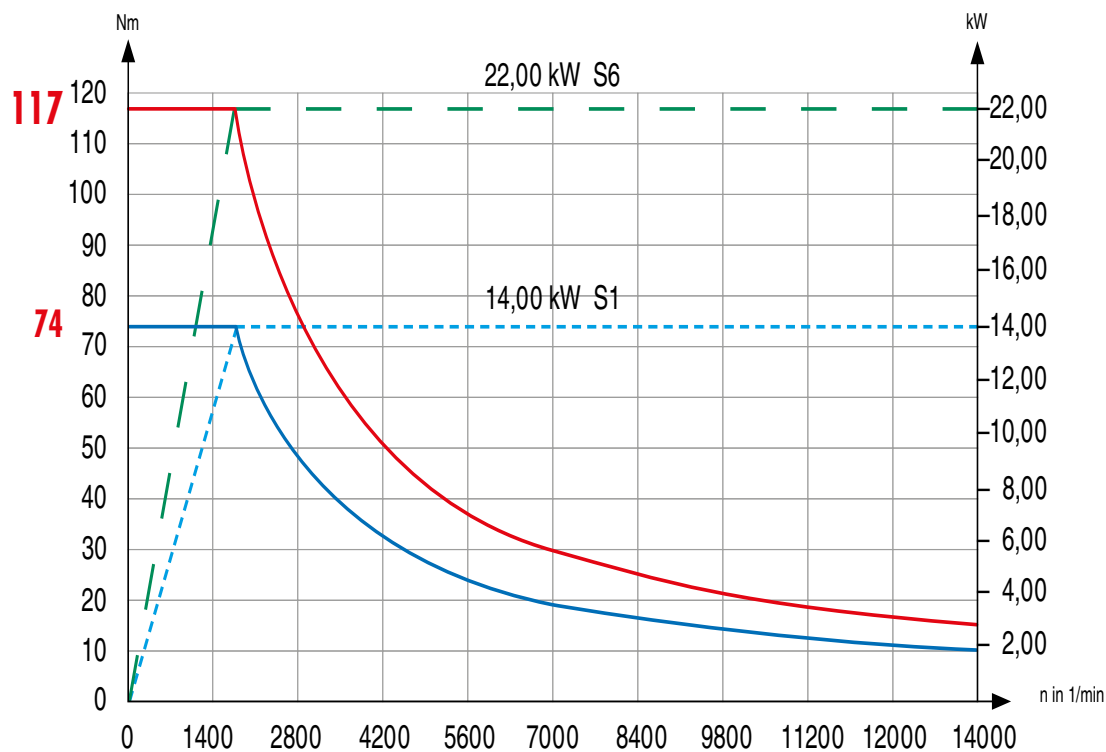

BAUREIHE ACURA [RANGE ACURA]

DREHZAHLBEREICH [SPEED RANGE]

12000 1/min 19,00 kW

14000 1/min 19,00 kW

BAUREIHE ACURA [RANGE ACURA]

DREHZAHLBEREICH [SPEED RANGE]

12000 1/min 22,00 kW

14000 1/min 22,00 kW

BAUREIHE ACURA [RANGE ACURA]

DREHZAHLBEREICH [SPEED RANGE]

12000 1/min 29,00 kW

14000 1/min 29,00 kW

BAUREIHE ACURA [RANGE ACURA]

DREHZAHLBEREICH [SPEED RANGE]

ACURA 85

15000 1/min 50,00 kW

BAUREIHE ACURA [RANGE ACURA]

DREHZAHLBEREICH [SPEED RANGE]

18000 1/min 35,00 kW

24000 1/min 30,00 kW