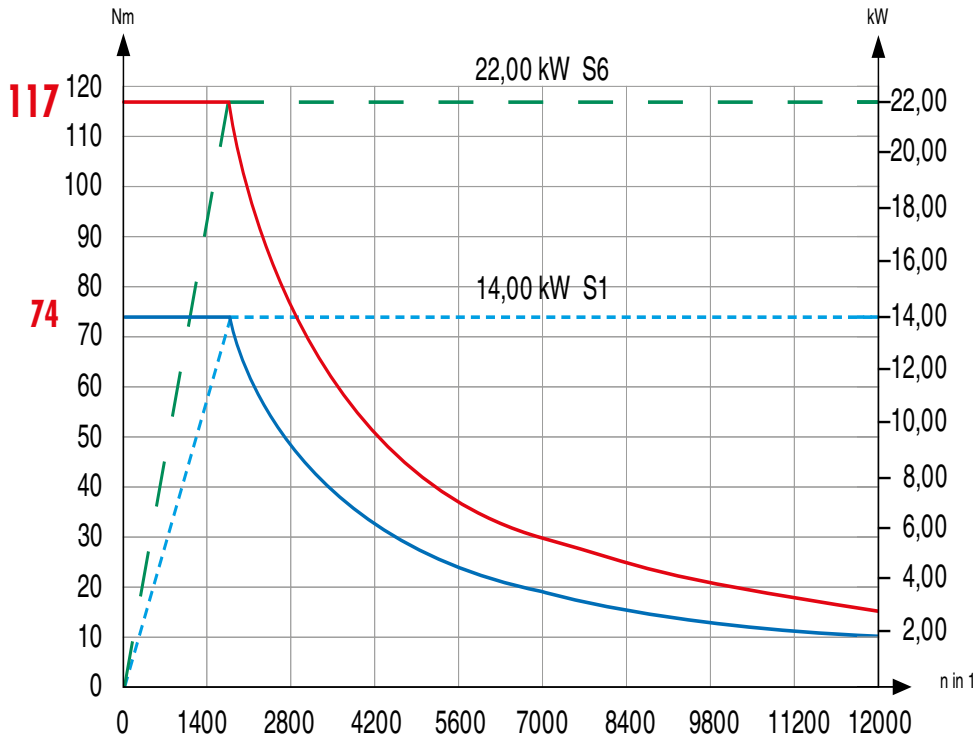

BAUREIHE ACURA [RANGE ACURA]

DREHZAHLBEREICH [SPEED RANGE]

12000 1/min 19,00 kW

14000 1/min 19,00 kW

BAUREIHE ACURA [RANGE ACURA]

DREHZAHLBEREICH [SPEED RANGE]

12000 1/min 22,00 kW

14000 1/min 22,00 kW

BAUREIHE ACURA [RANGE ACURA]

DREHZAHLBEREICH [SPEED RANGE]

12000 1/min 29,00 kW

14000 1/min 29,00 kW

BAUREIHE ACURA [RANGE ACURA]

DREHZAHLBEREICH [SPEED RANGE]

ACURA 85

15000 1/min 50,00 kW

BAUREIHE ACURA [RANGE ACURA]

DREHZAHLBEREICH [SPEED RANGE]

18000 1/min 35,00 kW

24000 1/min 30,00 kW