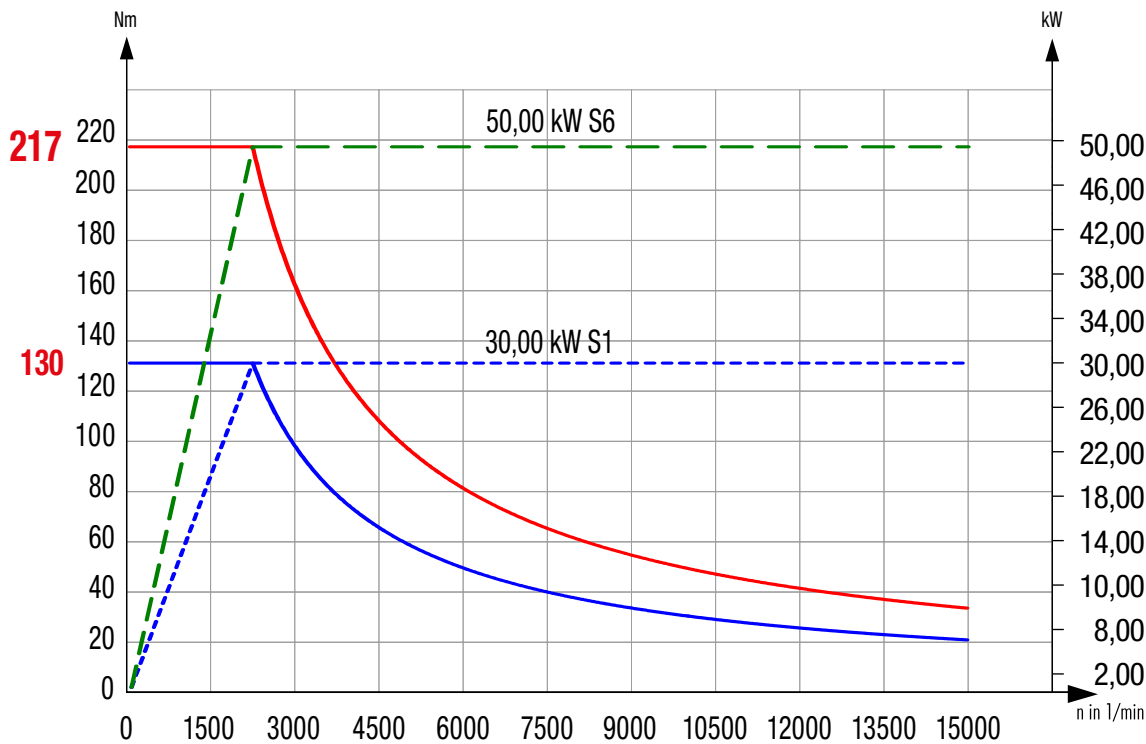

BAUREIHE ACURA [RANGE ACURA]

DREHZAHLBEREICH [SPEED RANGE]

12000 1/min 19,00 kW

14000 1/min 19,00 kW

BAUREIHE ACURA [RANGE ACURA]

DREHZAHLBEREICH [SPEED RANGE]

12000 1/min 22,00 kW

14000 1/min 22,00 kW

BAUREIHE ACURA [RANGE ACURA]

DREHZAHLBEREICH [SPEED RANGE]

12000 1/min 29,00 kW

14000 1/min 29,00 kW

BAUREIHE ACURA [RANGE ACURA]

DREHZAHLBEREICH [SPEED RANGE]

ACURA 85

15000 1/min 50,00 kW

BAUREIHE ACURA [RANGE ACURA]

DREHZAHLBEREICH [SPEED RANGE]

18000 1/min 35,00 kW

24000 1/min 30,00 kW