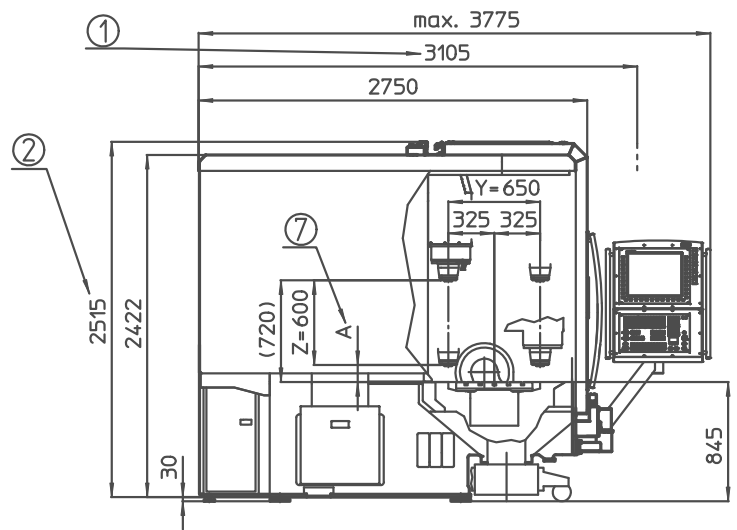

ACURA 65

①	Liefer-/Transportbreite: 3105 mm	Delivery/transportation width: 3105 mm	Livraison/Transport largeur: 3105 mm	Larghezza di spedizione/traspor- to: 3105 mm	Levering / Transport breedte: 3105 mm	Транспортная ширина 3105 mm
②	Liefer-/Transporthöhe: 2515 mm	Delivery/transportation height: 2515 mm	Livraison/Transport taille: 2515 mm	Altezza di spedizione/trasporto: 2515 mm	Levering / Transport hoogte: 2515 mm	Транспортная высота 2515 mm
③	Bedienöffnung bei geöffneter Tür	Service opening	Ouverture de manoeuvre avec portes ouvertes	Apertura di manovra con porta aperta	Opening van de operatie met geopende deur	Проем при открытой дверце
④	Bei geöffneter Tür	With opened door	Avec des portes ouvertes	Con porte aperte	Met geopende deur	При открытой дверце
⑤	Störkreisdurchmesser: 700 mm	Rotation circle diameter: 700 mm	Diamètre du cercle perturbateur: 700 mm	Diametro di interferenza: 700 mm	Swivel diameter: 700 mm	Диаметр зоны с риском столкновения: 700 mm
⑥	Werkzeugwechselbereich (*Werte bei max. Werkzeugabmessung): Diesen Bereich für den Werkzeug- wechsel freihalten.	Tool change area (*values at maximum tool size): Keep this area free for tool changes.	Zone de changement d'outil (*Les valeurs à maximale dimension de l'outil): Garder cette zone pour le changement d'outils.	Zone per cambio utensile (*valori in formato massimo utensile): Mantenere questa zona libero per il cambio utensile.	Zone voor gereedschapswissel (*waarden bij max. gereedschap grootte): Houd dit gebied vrij voor de gereedschapswissel.	Зона замены инструмента (* расстояния приведены при использовании инструмента с максимальными размерами): для замены инструмента освободите эту зону.
⑦	Abstand A / B = 120 mm (A / B = 60 mm bei Option RSA)	Distance A / B = 120 mm (A / B = 60 mm for option RSA)	Distance A / B = 120 mm (A / B = 60 mm dans l'option RSA)	Distanza A / B = 120 mm (A / B = 60 mm Opzione RSA)	Afstand A / B = 120 mm (A / B = 60 mm RSA optie)	Расстояние A/B = 120 mm (A/B = 60 мм при использовании опции RSA)