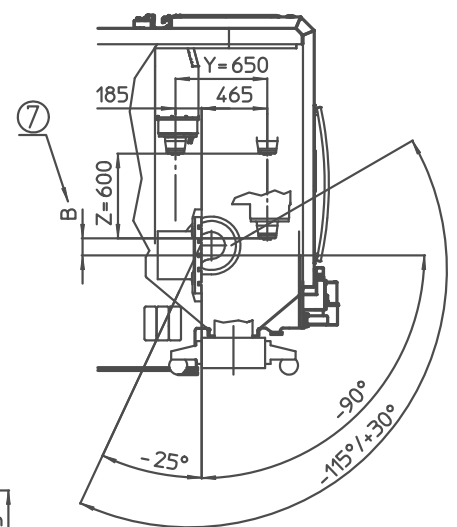

ACURA 65

①	Liefer-/Transportbreite: 3105 mm	Delivery/transportation width: 3105 mm	Livraison/Transport largeur: 3105 mm	Larghezza di spedizione/traspor- to: 3105 mm	Levering / Transport breedte: 3105 mm	Транспортная ширина 3105 mm
②	Liefer-/Transporthöhe: 2515 mm	Delivery/transportation height: 2515 mm	Livraison/Transport taille: 2515 mm	Altezza di spedizione/trasporto: 2515 mm	Levering / Transport hoogte: 2515 mm	Транспортная высота 2515 mm
③	Bedienöffnung bei geöffneter Tür	Service opening	Ouverture de manoeuvre avec portes ouvertes	Apertura di manovra con porta aperta	Opening van de operatie met geopende deur	Проем при открытой дверце
④	Bei geöffneter Tür	With opened door	Avec des portes ouvertes	Con porte aperte	Met geopende deur	При открытой дверце
⑤	Störkreisdurchmesser: 700 mm	Rotation circle diameter: 700 mm	Diamètre du cercle perturbateur: 700 mm	Diametro di interferenza: 700 mm	Swivel diameter: 700 mm	Диаметр зоны с риском столкновения: 700 mm
⑥	Werkzeugwechselbereich (*Werte bei max. Werkzeugabmessung): Diesen Bereich für den Werkzeug- wechsel freihalten.	Tool change area (*values at maximum tool size): Keep this area free for tool changes.	Zone de changement d'outil (*Les valeurs à maximale dimension de l'outil): Garder cette zone pour le changement d'outils.	Zone per cambio utensile (*valori in formato massimo utensile): Mantenere questa zona libero per il cambio utensile.	Zone voor gereedschapswissel (*waarden bij max. gereedschap grootte): Houd dit gebied vrij voor de gereedschapswissel.	Зона замены инструмента (* расстояния приведены при использовании инструмента с максимальными размерами): для замены инструмента освободите эту зону.
⑦	Abstand A / B = 120 mm (A / B = 60 mm bei Option RSA)	Distance A / B = 120 mm (A / B = 60 mm for option RSA)	Distance A / B = 120 mm (A / B = 60 mm dans l'option RSA)	Distanza A / B = 120 mm (A / B = 60 mm Opzione RSA)	Afstand A / B = 120 mm (A / B = 60 mm RSA optie)	Расстояние A/B = 120 mm (A/B = 60 мм при использовании опции RSA)