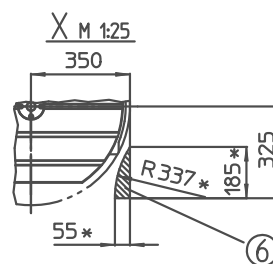

ACURA 65

①	Liefer-/Transportbreite: 3105 mm	Delivery/transportation width: 3105 mm	Livraison/Transport largeur: 3105 mm	Larghezza di spedizione/traspor- to: 3105 mm	Levering / Transport breedte: 3105 mm	Транспортная ширина 3105 mm
②	Liefer-/Transporthöhe: 2515 mm	Delivery/transportation height: 2515 mm	Livraison/Transport taille: 2515 mm	Altezza di spedizione/trasporto: 2515 mm	Levering / Transport hoogte: 2515 mm	Транспортная высота 2515 mm
③	Bedienöffnung bei geöffneter Tür	Service opening	Ouverture de manoeuvre avec portes ouvertes	Apertura di manovra con porta aperta	Opening van de operatie met geopende deur	Проем при открытой дверце
④	Bei geöffneter Tür	With opened door	Avec des portes ouvertes	Con porte aperte	Met geopende deur	При открытой дверце
⑤	Störkreisdurchmesser: 700 mm	Rotation circle diameter: 700 mm	Diamètre du cercle perturbateur: 700 mm	Diametro di interferenza: 700 mm	Swivel diameter: 700 mm	Диаметр зоны с риском столкновения: 700 mm
⑥	Werkzeugwechselbereich (*Werte bei max. Werkzeugabmessung): Diesen Bereich für den Werkzeug- wechsel freihalten.	Tool change area (*values at maximum tool size): Keep this area free for tool changes.	Zone de changement d'outil (*Les valeurs à maximale dimension de l'outil): Garder cette zone pour le changement d'outils.	Zone per cambio utensile (*valori in formato massimo utensile): Mantenere questa zona libero per il cambio utensile.	Zone voor gereedschapswissel (*waarden bij max. gereedschap grootte): Houd dit gebied vrij voor de gereedschapswissel.	Зона замены инструмента (* расстояния приведены при использовании инструмента с максимальными размерами): для замены инструмента освободите эту зону.
⑦	Abstand A / B = 120 mm (A / B = 60 mm bei Option RSA)	Distance A / B = 120 mm (A / B = 60 mm for option RSA)	Distance A / B = 120 mm (A / B = 60 mm dans l'option RSA)	Distanza A / B = 120 mm (A / B = 60 mm Opzione RSA)	Afstand A / B = 120 mm (A / B = 60 mm RSA optie)	Расстояние A/B = 120 mm (A/B = 60 мм при использовании опции RSA)