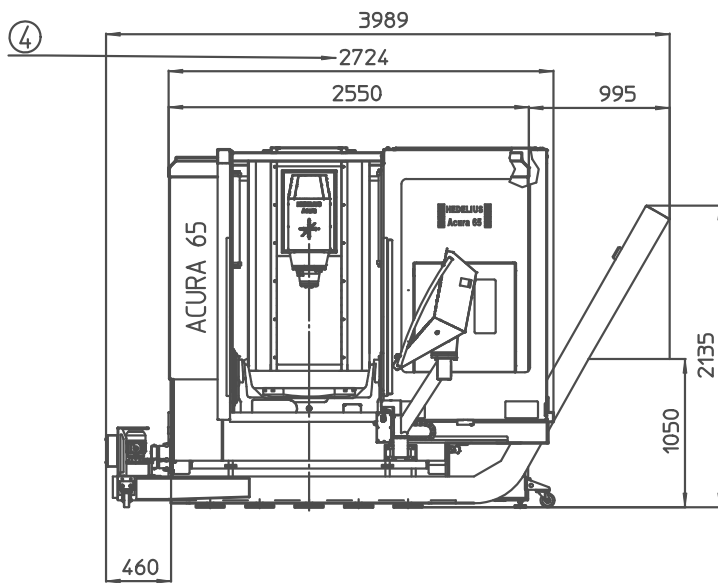

ACURA 65

①	Liefer-/Transportbreite: 3105 mm	Delivery/transportation width: 3105 mm	Livraison/Transport largeur: 3105 mm	Larghezza di spedizione/traspor- to: 3105 mm	Levering / Transport breedte: 3105 mm	Транспортная ширина 3105 mm
②	Liefer-/Transporthöhe: 2515 mm	Delivery/transportation height: 2515 mm	Livraison/Transport taille: 2515 mm	Altezza di spedizione/trasporto: 2515 mm	Levering / Transport hoogte: 2515 mm	Транспортная высота 2515 mm
③	Bedienöffnung bei geöffneter Tür	Service opening	Ouverture de manoeuvre avec portes ouvertes	Apertura di manovra con porta aperta	Opening van de operatie met geopende deur	Проем при открытой дверце
④	Bei geöffneter Tür	With opened door	Avec des portes ouvertes	Con porte aperte	Met geopende deur	При открытой дверце
⑤	Störkreisdurchmesser: 700 mm	Rotation circle diameter: 700 mm	Diamètre du cercle perturbateur: 700 mm	Diametro di interferenza: 700 mm	Swivel diameter: 700 mm	Диаметр зоны с риском столкновения: 700 mm
⑥	Werkzeugwechselbereich (*Werte bei max. Werkzeugabmessung): Diesen Bereich für den Werkzeug- wechsel freihalten.	Tool change area (*values at maximum tool size): Keep this area free for tool changes.	Zone de changement d'outil (*Les valeurs à maximale dimension de l'outil): Garder cette zone pour le changement d'outils.	Zone per cambio utensile (*valori in formato massimo utensile): Mantenere questa zona libero per il cambio utensile.	Zone voor gereedschapswissel (*waarden bij max. gereedschap grootte): Houd dit gebied vrij voor de gereedschapswissel.	Зона замены инструмента (* расстояния приведены при использовании инструмента с максимальными размерами): для замены инструмента освободите эту зону.
⑦	Abstand A / B = 120 mm (A / B = 60 mm bei Option RSA)	Distance A / B = 120 mm (A / B = 60 mm for option RSA)	Distance A / B = 120 mm (A / B = 60 mm dans l'option RSA)	Distanza A / B = 120 mm (A / B = 60 mm Opzione RSA)	Afstand A / B = 120 mm (A / B = 60 mm RSA optie)	Расстояние A/B = 120 mm (A/B = 60 мм при использовании опции RSA)