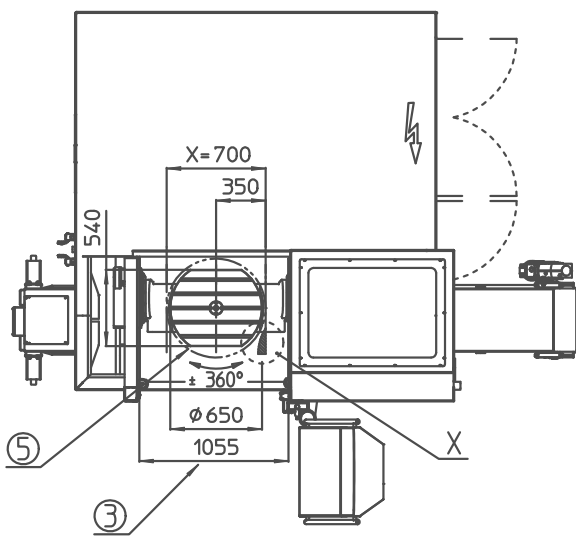

ACURA 65

①	Liefer-/Transportbreite: 3105 mm	Delivery/transportation width: 3105 mm	Livraison/Transport largeur: 3105 mm	Larghezza di spedizione/traspor- to: 3105 mm	Levering / Transport breedte: 3105 mm	Транспортная ширина 3105 mm
②	Liefer-/Transporthöhe: 2515 mm	Delivery/transportation height: 2515 mm	Livraison/Transport taille: 2515 mm	Altezza di spedizione/trasporto: 2515 mm	Levering / Transport hoogte: 2515 mm	Транспортная высота 2515 mm
③	Bedienöffnung bei geöffneter Tür	Service opening	Ouverture de manoeuvre avec portes ouvertes	Apertura di manovra con porta aperta	Opening van de operatie met geopende deur	Проем при открытой дверце
④	Bei geöffneter Tür	With opened door	Avec des portes ouvertes	Con porte aperte	Met geopende deur	При открытой дверце
⑤	Störkreisdurchmesser: 700 mm	Rotation circle diameter: 700 mm	Diamètre du cercle perturbateur: 700 mm	Diametro di interferenza: 700 mm	Swivel diameter: 700 mm	Диаметр зоны с риском столкновения: 700 mm
⑥	Werkzeugwechselbereich (*Werte bei max. Werkzeugabmessung): Diesen Bereich für den Werkzeug- wechsel freihalten.	Tool change area (*values at maximum tool size): Keep this area free for tool changes.	Zone de changement d'outil (*Les valeurs à maximale dimension de l'outil): Garder cette zone pour le changement d'outils.	Zone per cambio utensile (*valori in formato massimo utensile): Mantenere questa zona libero per il cambio utensile.	Zone voor gereedschapswissel (*waarden bij max. gereedschap grootte): Houd dit gebied vrij voor de gereedschapswissel.	Зона замены инструмента (* расстояния приведены при использовании инструмента с максимальными размерами): для замены инструмента освободите эту зону.
⑦	Abstand A / B = 120 mm (A / B = 60 mm bei Option RSA)	Distance A / B = 120 mm (A / B = 60 mm for option RSA)	Distance A / B = 120 mm (A / B = 60 mm dans l'option RSA)	Distanza A / B = 120 mm (A / B = 60 mm Opzione RSA)	Afstand A / B = 120 mm (A / B = 60 mm RSA optie)	Расстояние A/B = 120 mm (A/B = 60 мм при использовании опции RSA)