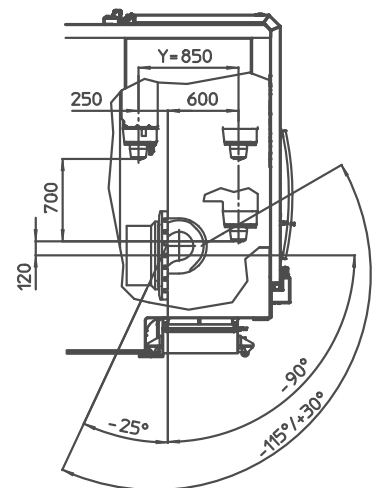

ACURA 85

①	Liefer-/Transportbreite: 3710 mm	Delivery/transportation width: 3710 mm	Livraison/Transport largeur: 3710 mm	Larghezza di spedizione/traspor- to: 3710 mm	Levering / Transport breedte: 3710 mm	Транспортная ширина 3710 mm
②	Liefer-/Transporthöhe: 2912 mm	Delivery/transportation height: 2912 mm	Livraison/Transport taille: 2912 mm	Altezza di spedizione/trasporto: 2912 mm	Levering / Transport hoogte: 2912 mm	Транспортная высота 2912 mm
③	Bedienöffnung bei geöffneter Tür	Service opening	Ouverture de manoeuvre avec portes ouvertes	Apertura di manovra con porta aperta	Opening van de operatie met geopende deur	Проем при открытой дверце
④	Bei geöffneter Tür	With opened door	Avec des portes ouvertes	Con porte aperte	Met geopende deur	При открытой дверце
⑤	Störkreisdurchmesser: 900 mm	Rotation circle diameter: 900 mm	Diamètre du cercle perturbateur: 900 mm	Diametro di interferenza: 900 mm	Swivel diameter: 900 mm	Диаметр зоны с риском столкновения: 900 mm
⑥	Werkzeugwechselbereich (*Werte bei max. Werkzeugabmessung): Diesen Bereich für den Werkzeug- wechsel freihalten.	Tool change area (*values at maximum tool size): Keep this area free for tool changes.	Zone de changement d'outil (*Les valeurs à maximale dimension de l'outil): Garder cette zone pour le changement d'outils.	Zone per cambio utensile (*valori in formato massimo utensile): Mantenere questa zona libero per il cambio utensile.	Zone voor gereedschapswissel (*waarden bij max. gereedschap grootte): Houd dit gebied vrij voor de gereedschapswissel.	Зона замены инструмента (* расстояния приведены при использовании инструмента с максимальными размерами): для замены инструмента освободите эту зону.