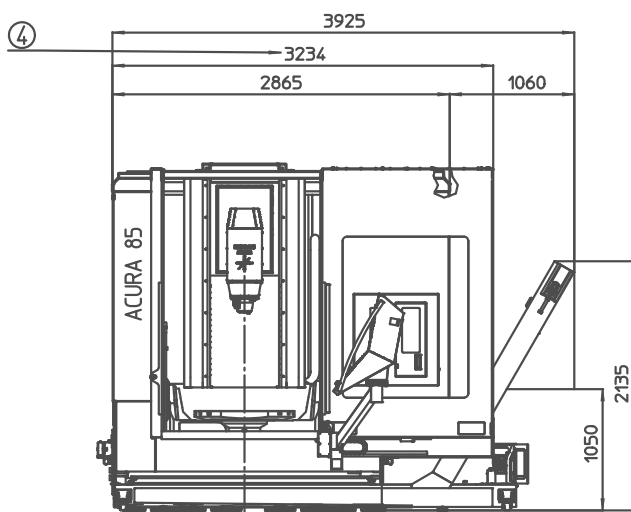

ACURA 85

①	Liefer-/Transportbreite: 3710 mm	Delivery/transportation width: 3710 mm	Livraison/Transport largeur: 3710 mm	Larghezza di spedizione/traspor- to: 3710 mm	Levering / Transport breedte: 3710 mm	Транспортная ширина 3710 mm
②	Liefer-/Transporthöhe: 2912 mm	Delivery/transportation height: 2912 mm	Livraison/Transport taille: 2912 mm	Altezza di spedizione/trasporto: 2912 mm	Levering / Transport hoogte: 2912 mm	Транспортная высота 2912 mm
③	Bedienöffnung bei geöffneter Tür	Service opening	Ouverture de manoeuvre avec portes ouvertes	Apertura di manovra con porta aperta	Opening van de operatie met geopende deur	Проем при открытой дверце
④	Bei geöffneter Tür	With opened door	Avec des portes ouvertes	Con porte aperte	Met geopende deur	При открытой дверце
⑤	Störkreisdurchmesser: 900 mm	Rotation circle diameter: 900 mm	Diamètre du cercle perturbateur: 900 mm	Diametro di interferenza: 900 mm	Swivel diameter: 900 mm	Диаметр зоны с риском столкновения: 900 mm
⑥	Werkzeugwechselbereich (*Werte bei max. Werkzeugabmessung): Diesen Bereich für den Werkzeug- wechsel freihalten.	Tool change area (*values at maximum tool size): Keep this area free for tool changes.	Zone de changement d'outil (*Les valeurs à maximale dimension de l'outil): Garder cette zone pour le changement d'outils.	Zone per cambio utensile (*valori in formato massimo utensile): Mantenere questa zona libero per il cambio utensile.	Zone voor gereedschapswissel (*waarden bij max. gereedschap grootte): Houd dit gebied vrij voor de gereedschapswissel.	Зона замены инструмента (* расстояния приведены при использовании инструмента с максимальными размерами): для замены инструмента освободите эту зону.