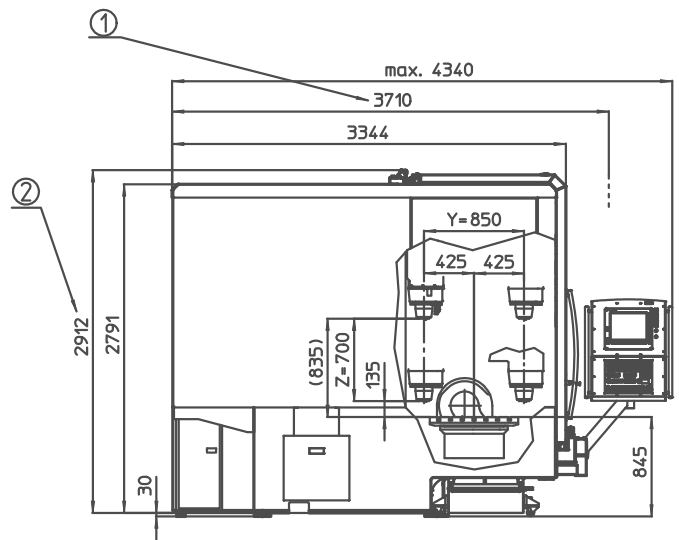

ACURA 85

①	Liefer-/Transportbreite: 3710 mm	Delivery/transportation width: 3710 mm	Livraison/Transport largeur: 3710 mm	Larghezza di spedizione/traspor- to: 3710 mm	Levering / Transport breedte: 3710 mm	Транспортная ширина 3710 mm
②	Liefer-/Transporthöhe: 2912 mm	Delivery/transportation height: 2912 mm	Livraison/Transport taille: 2912 mm	Altezza di spedizione/trasporto: 2912 mm	Levering / Transport hoogte: 2912 mm	Транспортная высота 2912 mm
③	Bedienöffnung bei geöffneter Tür	Service opening	Ouverture de manoeuvre avec portes ouvertes	Apertura di manovra con porta aperta	Opening van de operatie met geopende deur	Проем при открытой дверце
④	Bei geöffneter Tür	With opened door	Avec des portes ouvertes	Con porte aperte	Met geopende deur	При открытой дверце
⑤	Störkreisdurchmesser: 900 mm	Rotation circle diameter: 900 mm	Diamètre du cercle perturbateur: 900 mm	Diametro di interferenza: 900 mm	Swivel diameter: 900 mm	Диаметр зоны с риском столкновения: 900 mm
⑥	Werkzeugwechselbereich (*Werte bei max. Werkzeugabmessung): Diesen Bereich für den Werkzeug- wechsel freihalten.	Tool change area (*values at maximum tool size): Keep this area free for tool changes.	Zone de changement d'outil (*Les valeurs à maximale dimension de l'outil): Garder cette zone pour le changement d'outils.	Zone per cambio utensile (*valori in formato massimo utensile): Mantenere questa zona libero per il cambio utensile.	Zone voor gereedschapswissel (*waarden bij max. gereedschap grootte): Houd dit gebied vrij voor de gereedschapswissel.	Зона замены инструмента (* расстояния приведены при использовании инструмента с максимальными размерами): для замены инструмента освободите эту зону.