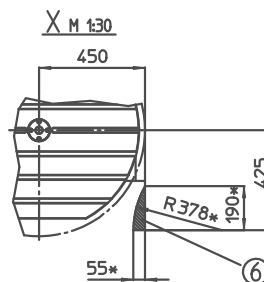

ACURA 85

①	Liefer-/Transportbreite: 3710 mm	Delivery/transportation width: 3710 mm	Livraison/Transport largeur: 3710 mm	Larghezza di spedizione/traspor- to: 3710 mm	Levering / Transport breedte: 3710 mm	Транспортная ширина 3710 mm
②	Liefer-/Transporthöhe: 2912 mm	Delivery/transportation height: 2912 mm	Livraison/Transport taille: 2912 mm	Altezza di spedizione/trasporto: 2912 mm	Levering / Transport hoogte: 2912 mm	Транспортная высота 2912 mm
③	Bedienöffnung bei geöffneter Tür	Service opening	Ouverture de manoeuvre avec portes ouvertes	Apertura di manovra con porta aperta	Opening van de operatie met geopende deur	Проем при открытой дверце
④	Bei geöffneter Tür	With opened door	Avec des portes ouvertes	Con porte aperte	Met geopende deur	При открытой дверце
⑤	Störkreisdurchmesser: 900 mm	Rotation circle diameter: 900 mm	Diamètre du cercle perturbateur: 900 mm	Diametro di interferenza: 900 mm	Swivel diameter: 900 mm	Диаметр зоны с риском столкновения: 900 mm
⑥	Werkzeugwechselbereich (*Werte bei max. Werkzeugabmessung): Diesen Bereich für den Werkzeug- wechsel freihalten.	Tool change area (*values at maximum tool size): Keep this area free for tool changes.	Zone de changement d'outil (*Les valeurs à maximale dimension de l'outil): Garder cette zone pour le changement d'outils.	Zone per cambio utensile (*valori in formato massimo utensile): Mantenere questa zona libero per il cambio utensile.	Zone voor gereedschapswissel (*waarden bij max. gereedschap grootte): Houd dit gebied vrij voor de gereedschapswissel.	Зона замены инструмента (* расстояния приведены при использовании инструмента с максимальными размерами): для замены инструмента освободите эту зону.