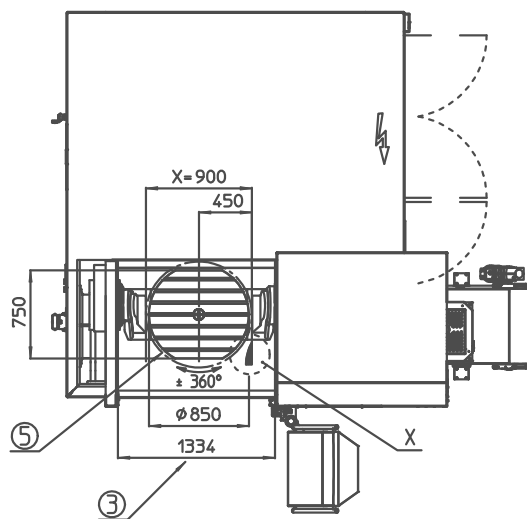

ACURA 85

①	Liefer-/Transportbreite: 3710 mm	Delivery/transportation width: 3710 mm	Livraison/Transport largeur: 3710 mm	Larghezza di spedizione/traspor- to: 3710 mm	Levering / Transport breedte: 3710 mm	Транспортная ширина 3710 mm
②	Liefer-/Transporthöhe: 2912 mm	Delivery/transportation height: 2912 mm	Livraison/Transport taille: 2912 mm	Altezza di spedizione/trasporto: 2912 mm	Levering / Transport hoogte: 2912 mm	Транспортная высота 2912 mm
③	Bedienöffnung bei geöffneter Tür	Service opening	Ouverture de manoeuvre avec portes ouvertes	Apertura di manovra con porta aperta	Opening van de operatie met geopende deur	Проем при открытой дверце
④	Bei geöffneter Tür	With opened door	Avec des portes ouvertes	Con porte aperte	Met geopende deur	При открытой дверце
⑤	Störkreisdurchmesser: 900 mm	Rotation circle diameter: 900 mm	Diamètre du cercle perturbateur: 900 mm	Diametro di interferenza: 900 mm	Swivel diameter: 900 mm	Диаметр зоны с риском столкновения: 900 mm
⑥	Werkzeugwechselbereich (*Werte bei max. Werkzeugabmessung): Diesen Bereich für den Werkzeug- wechsel freihalten.	Tool change area (*values at maximum tool size): Keep this area free for tool changes.	Zone de changement d'outil (*Les valeurs à maximale dimension de l'outil): Garder cette zone pour le changement d'outils.	Zone per cambio utensile (*valori in formato massimo utensile): Mantenere questa zona libero per il cambio utensile.	Zone voor gereedschapswissel (*waarden bij max. gereedschap grootte): Houd dit gebied vrij voor de gereedschapswissel.	Зона замены инструмента (* расстояния приведены при использовании инструмента с максимальными размерами): для замены инструмента освободите эту зону.