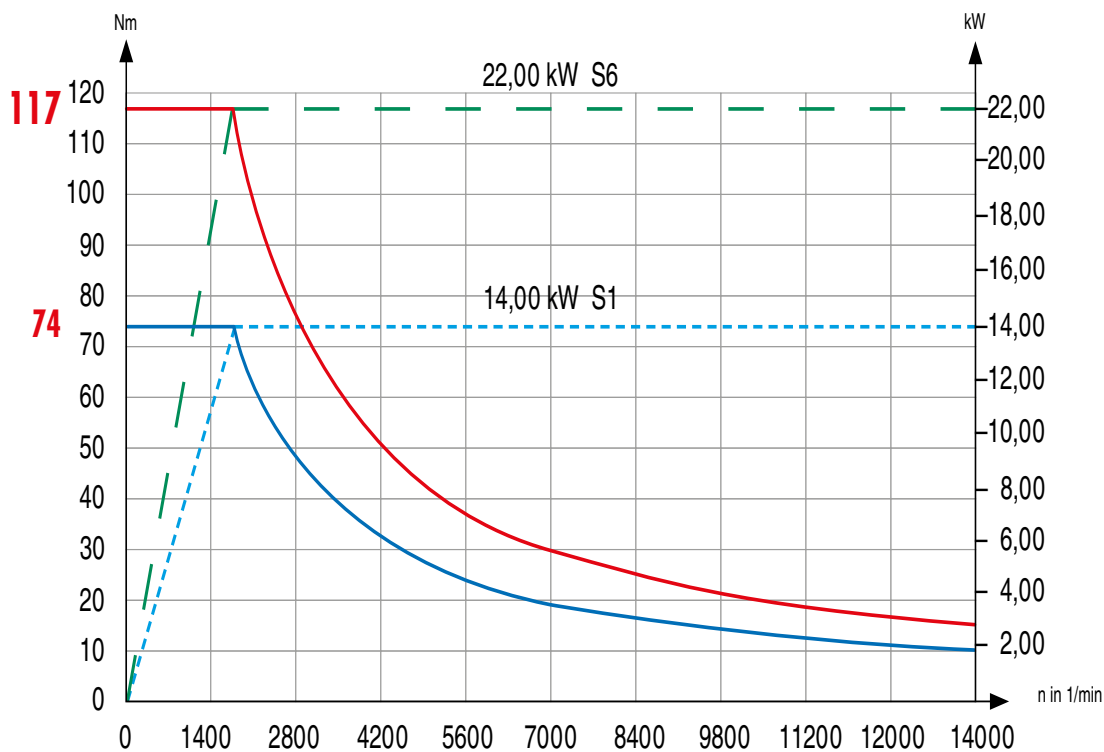

BAUREIHE ACURA [RANGE ACURA]

DREHZAHLBEREICH [SPEED RANGE]

12000 1/min 19,00 kW

14000 1/min 19,00 kW

BAUREIHE ACURA [RANGE ACURA]

DREHZAHLBEREICH [SPEED RANGE]

12000 1/min 22,00 kW

14000 1/min 22,00 kW

BAUREIHE ACURA [RANGE ACURA]

DREHZAHLBEREICH [SPEED RANGE]

12000 1/min 29,00 kW

14000 1/min 29,00 kW

BAUREIHE ACURA [RANGE ACURA]

DREHZAHLBEREICH [SPEED RANGE]

18000 1/min 35,00 kW

24000 1/min 30,00 kW