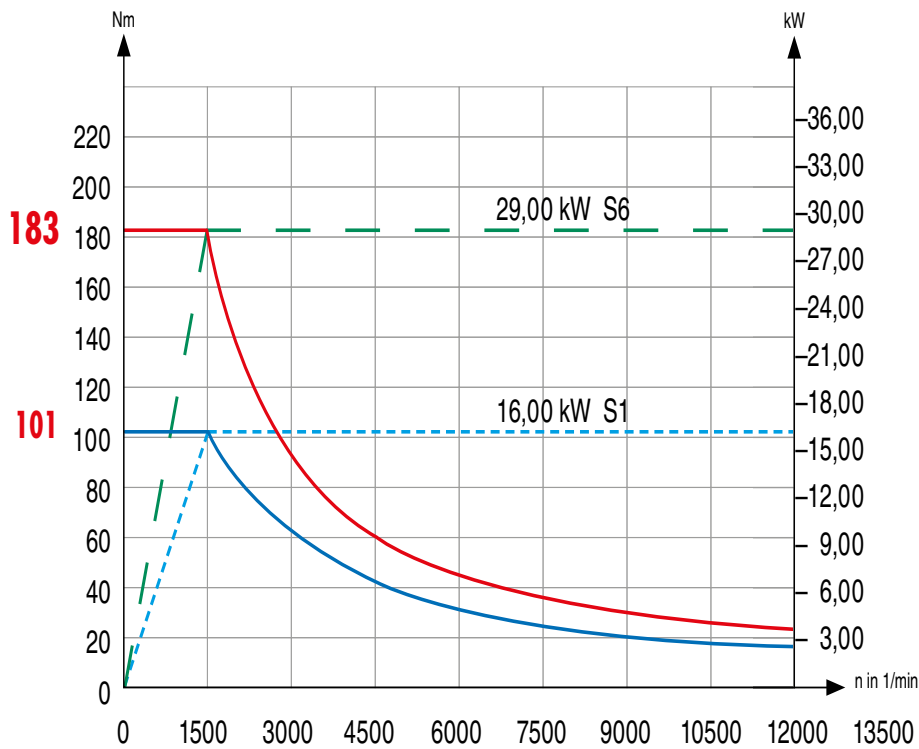

BAUREIHE ACURA [RANGE ACURA]

DREHZAHLBEREICH [SPEED RANGE]

12000 1/min 19,00 kW

14000 1/min 19,00 kW

BAUREIHE ACURA [RANGE ACURA]

DREHZAHLBEREICH [SPEED RANGE]

12000 1/min 22,00 kW

14000 1/min 22,00 kW

BAUREIHE ACURA [RANGE ACURA]

DREHZAHLBEREICH [SPEED RANGE]

12000 1/min 29,00 kW

14000 1/min 29,00 kW

BAUREIHE ACURA [RANGE ACURA]

DREHZAHLBEREICH [SPEED RANGE]

18000 1/min 35,00 kW

24000 1/min 30,00 kW