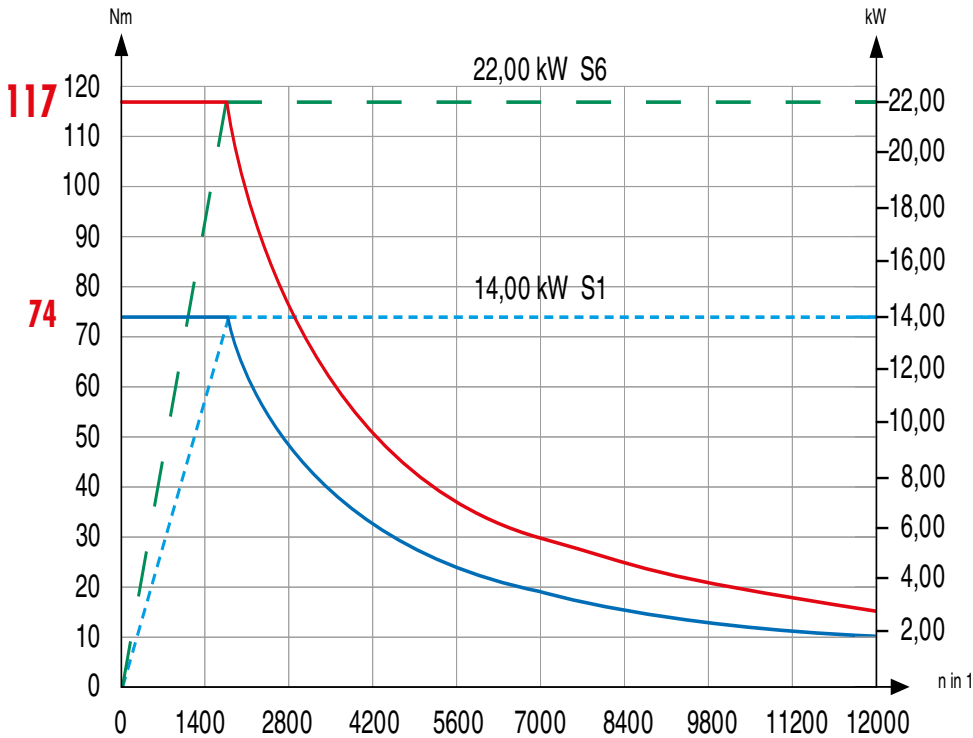

BAUREIHE ACURA [RANGE ACURA]

DREHZAHLBEREICH [SPEED RANGE]

12000 1/min 19,00 kW

14000 1/min 19,00 kW

BAUREIHE ACURA [RANGE ACURA]

DREHZAHLBEREICH [SPEED RANGE]

12000 1/min 22,00 kW

14000 1/min 22,00 kW

BAUREIHE ACURA [RANGE ACURA]

DREHZAHLBEREICH [SPEED RANGE]

12000 1/min 29,00 kW

14000 1/min 29,00 kW

BAUREIHE ACURA [RANGE ACURA]

DREHZAHLBEREICH [SPEED RANGE]

18000 1/min 35,00 kW

24000 1/min 30,00 kW