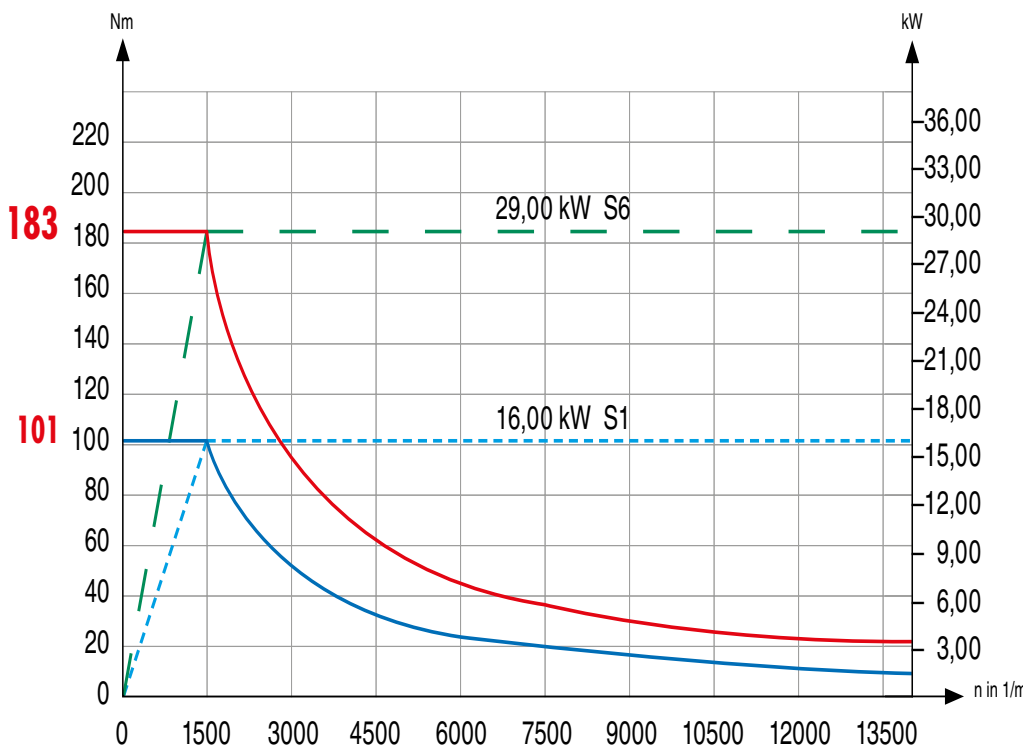

BAUREIHE ACURA [RANGE ACURA]

DREHZAHLBEREICH [SPEED RANGE]

12000 1/min 19,00 kW

14000 1/min 19,00 kW

BAUREIHE ACURA [RANGE ACURA]

DREHZAHLBEREICH [SPEED RANGE]

12000 1/min 22,00 kW

14000 1/min 22,00 kW

BAUREIHE ACURA [RANGE ACURA]

DREHZAHLBEREICH [SPEED RANGE]

12000 1/min 29,00 kW

14000 1/min 29,00 kW

BAUREIHE ACURA [RANGE ACURA]

DREHZAHLBEREICH [SPEED RANGE]

18000 1/min 35,00 kW

24000 1/min 30,00 kW