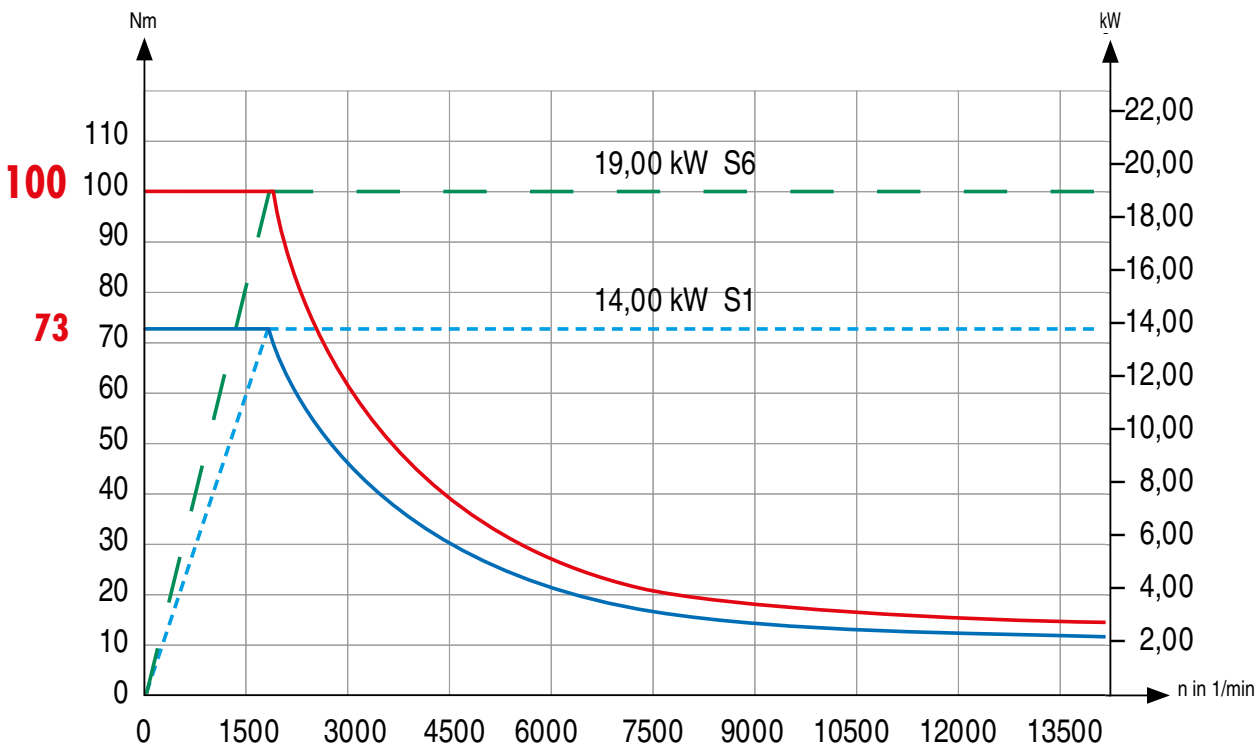

BAUREIHE ACURA [RANGE ACURA]

DREHZAHLBEREICH [SPEED RANGE]

12000 1/min 19,00 kW

14000 1/min 19,00 kW

BAUREIHE ACURA [RANGE ACURA]

DREHZAHLBEREICH [SPEED RANGE]

12000 1/min 22,00 kW

14000 1/min 22,00 kW

BAUREIHE ACURA [RANGE ACURA]

DREHZAHLBEREICH [SPEED RANGE]

12000 1/min 29,00 kW

14000 1/min 29,00 kW

BAUREIHE ACURA [RANGE ACURA]

DREHZAHLBEREICH [SPEED RANGE]

18000 1/min 35,00 kW

24000 1/min 30,00 kW