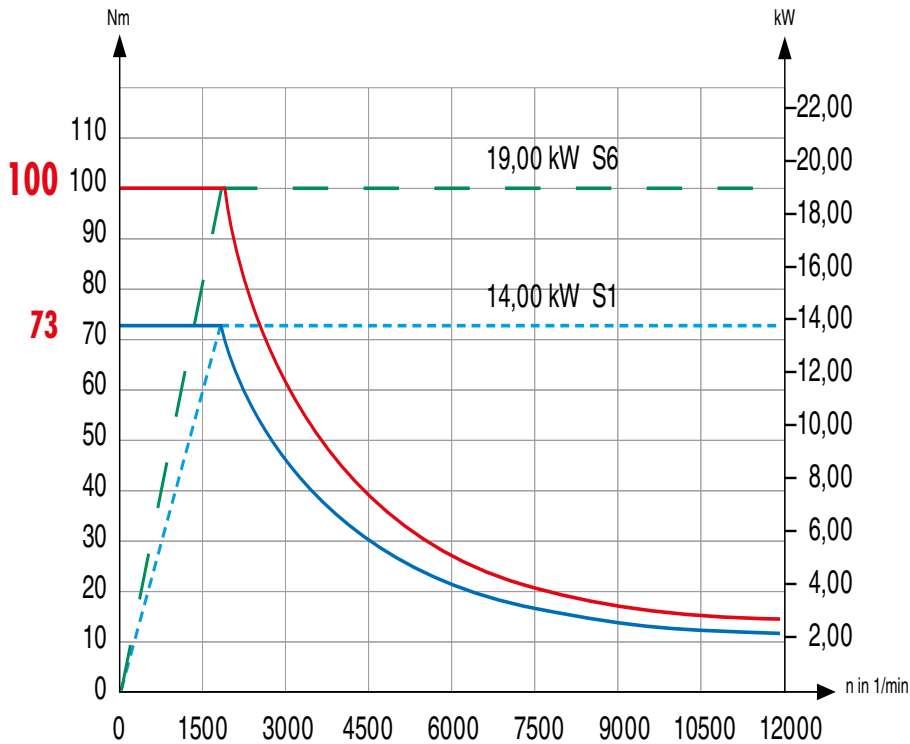

BAUREIHE ACURA [RANGE ACURA]

DREHZAHLBEREICH [SPEED RANGE]

12000 1/min 19,00 kW

14000 1/min 19,00 kW

BAUREIHE ACURA [RANGE ACURA]

DREHZAHLBEREICH [SPEED RANGE]

12000 1/min 22,00 kW

14000 1/min 22,00 kW

BAUREIHE ACURA [RANGE ACURA]

DREHZAHLBEREICH [SPEED RANGE]

12000 1/min 29,00 kW

14000 1/min 29,00 kW

BAUREIHE ACURA [RANGE ACURA]

DREHZAHLBEREICH [SPEED RANGE]

18000 1/min 35,00 kW

24000 1/min 30,00 kW