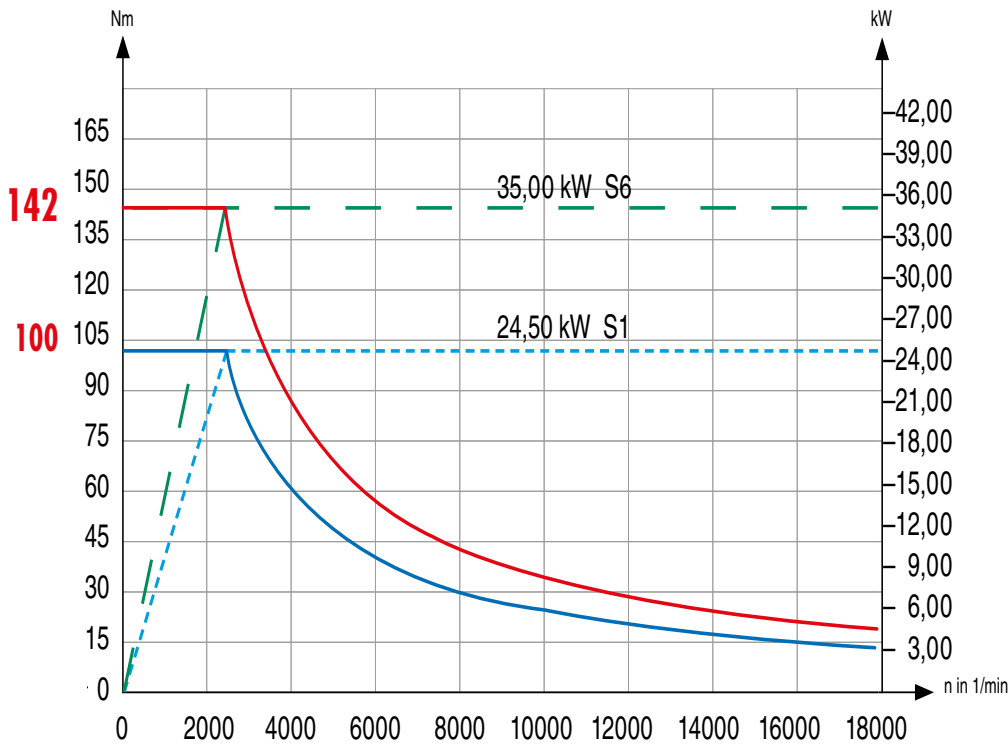

BAUREIHE ACURA [RANGE ACURA]

DREHZAHLBEREICH [SPEED RANGE]

12000 1/min 19,00 kW

14000 1/min 19,00 kW

BAUREIHE ACURA [RANGE ACURA]

DREHZAHLBEREICH [SPEED RANGE]

12000 1/min 22,00 kW

14000 1/min 22,00 kW

BAUREIHE ACURA [RANGE ACURA]

DREHZAHLBEREICH [SPEED RANGE]

12000 1/min 29,00 kW

14000 1/min 29,00 kW

BAUREIHE ACURA [RANGE ACURA]

DREHZAHLBEREICH [SPEED RANGE]

18000 1/min 35,00 kW

24000 1/min 30,00 kW