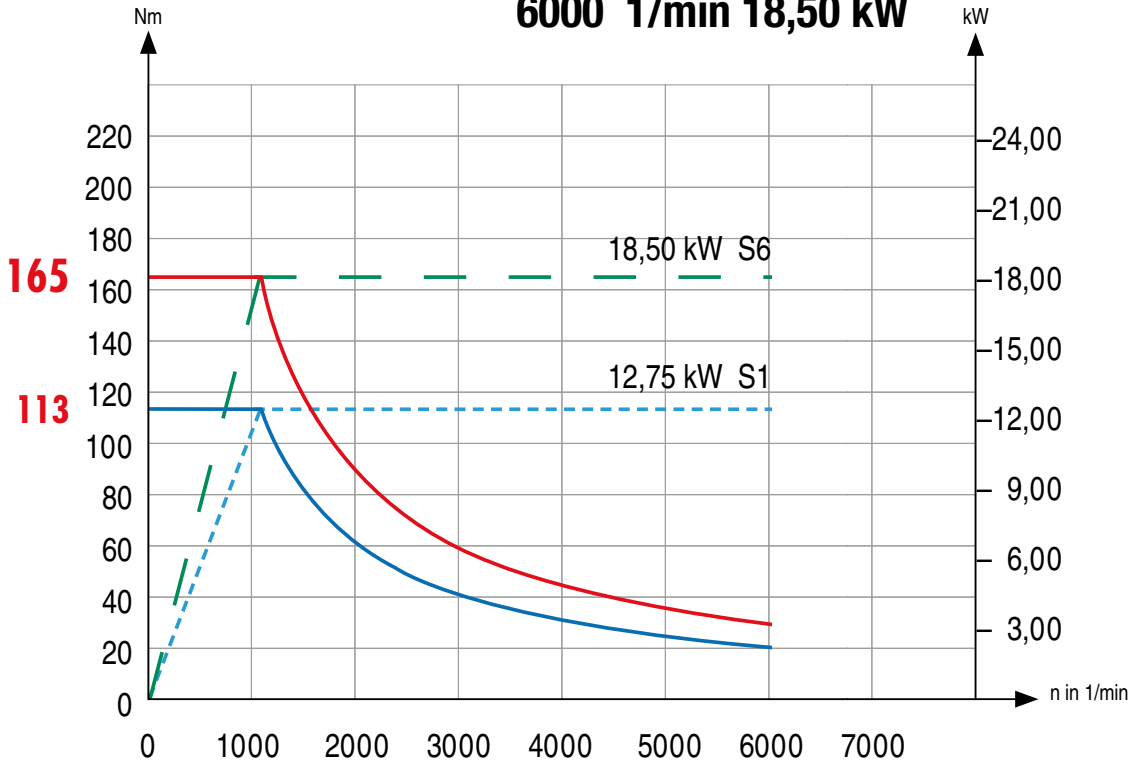

BAUREIHE C 60 [RANGE C 60]

DREHZAHLBEREICH [SPEED RANGE]

6000 1/min 18,50 kW

6000 1/min 22,00 kW

BAUREIHE C 60 [RANGE C 60]

DREHZAHLBEREICH [SPEED RANGE]