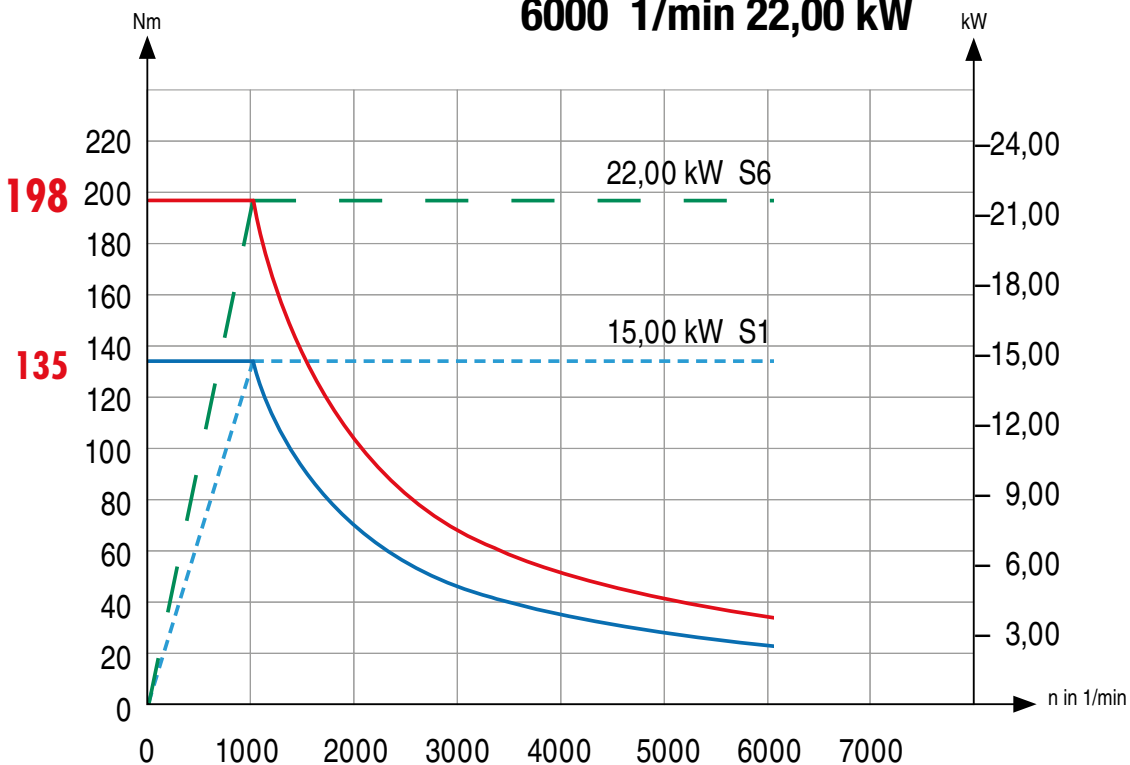

BAUREIHE C 60 [RANGE C 60]

DREHZAHLBEREICH [SPEED RANGE]

6000 1/min 18,50 kW

6000 1/min 22,00 kW

BAUREIHE C 60 [RANGE C 60]

DREHZAHLBEREICH [SPEED RANGE]