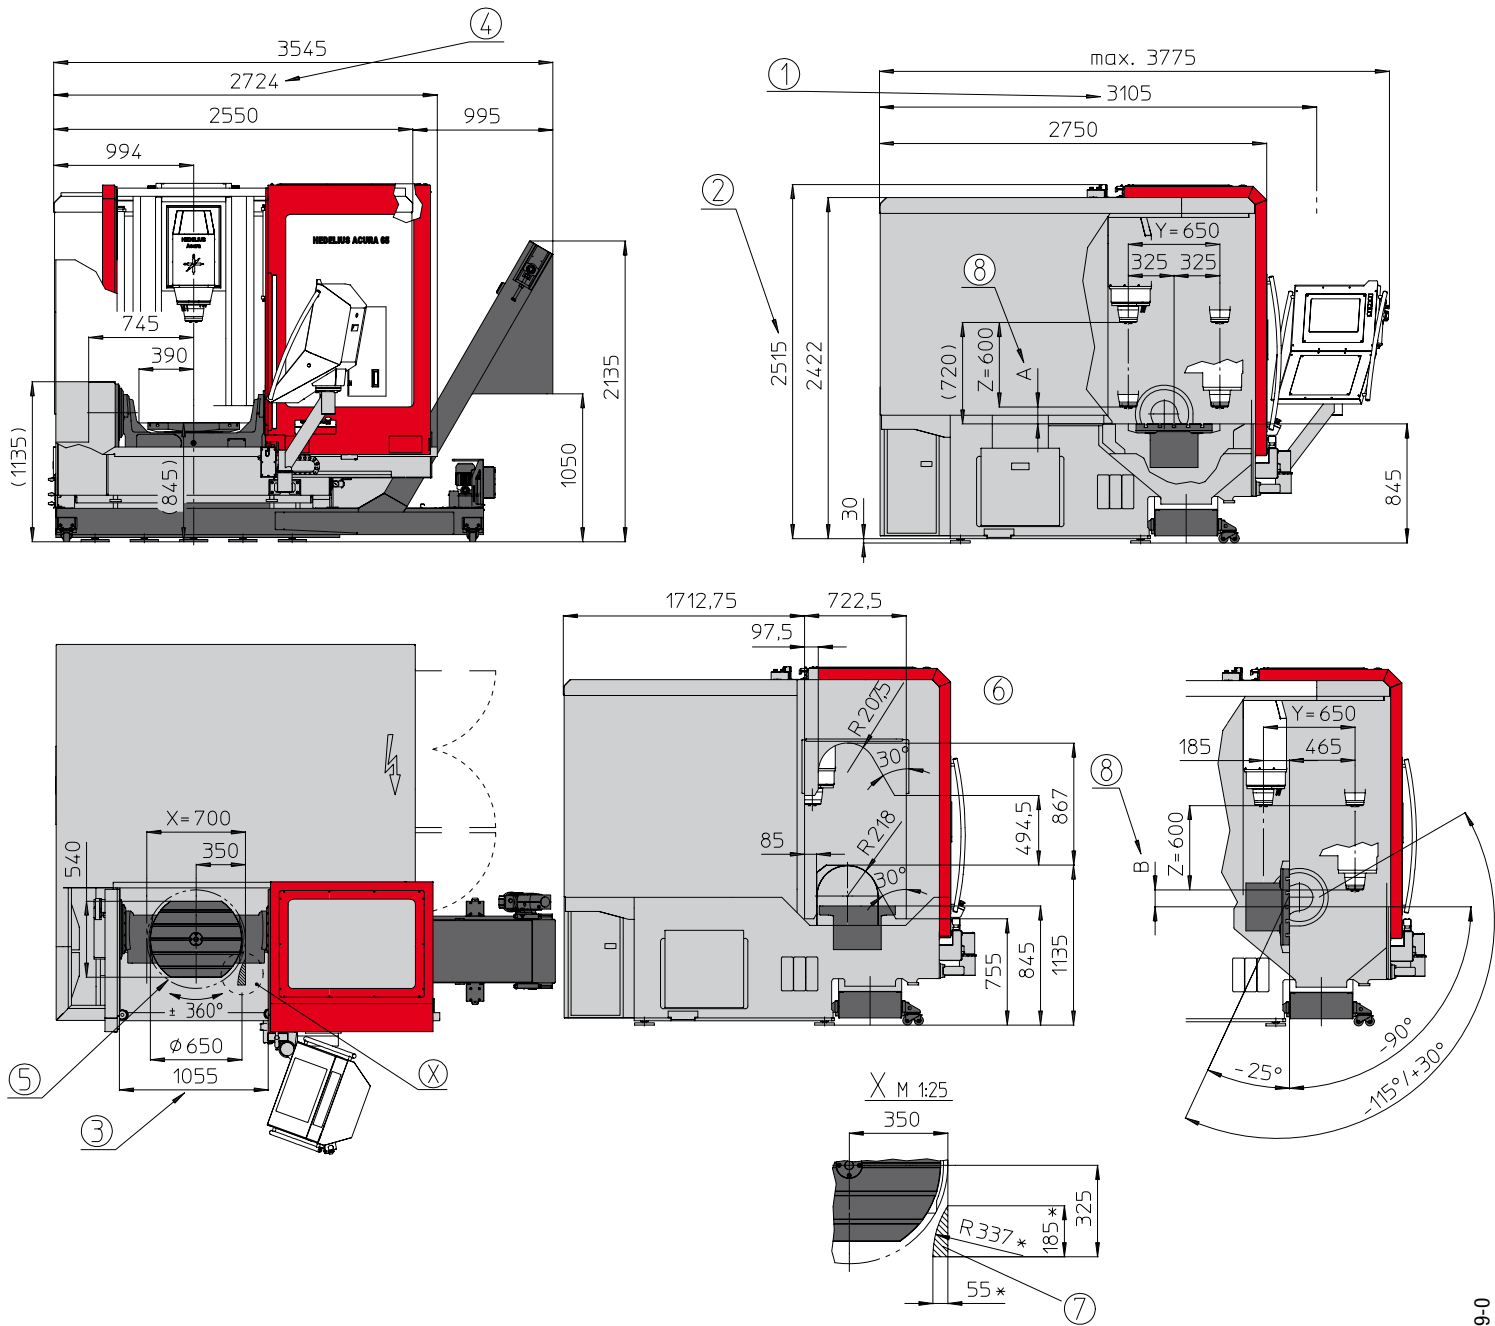

ACURA 65 EL

①	Liefer-/Transportbreite: 3105 mm	Delivery/transportation width: 3105 mm	Livraison/Transport largeur: 3105 mm	Larghezza di spedizione/traspor- to: 3105 mm	Levering / Transport breedte: 3105 mm	Транспортная ширина 3105 mm
②	Liefer-/Transporthöhe: 2515 mm	Delivery/transportation height: 2515 mm	Livraison/Transport taille: 2515 mm	Altezza di spedizione/trasporto: 2515 mm	Levering / Transport hoogte: 2515 mm	Транспортная высота 2515 mm
③	Bedienöffnung bei geöffneter Tür	Service opening	Ouverture de manoeuvre avec portes ouvertes	Apertura di manovra con porta aperta	Opening van de operatie met geopende deur	Проем при открытой дверце
④	Bei geöffneter Tür	With opened door	Avec des portes ouvertes	Con porte aperte	Met geopende deur	При открытой дверце
⑤	Störkreisdurchmesser: 700 mm	Rotation circle diameter: 700 mm	Diamètre du cercle perturbateur: 700 mm	Diametro di interferenza: 700 mm	Swivel diameter: 700 mm	Диаметр зоны с риском столкновения: 700 mm
⑥	Ansicht Seitenbeladeeinrichtung	View device for lateral loading	Voir le dispositif de chargement latéral	Guarda dispositivo di caricamento laterale	Weergave inrichting voor het zijdelings laden	Вид на механизм боковой загрузки
⑦	Werkzeugwechselbereich (*Werte bei max. Werkzeugabmessung)	Tool change area (*values at maximum tool size)	Zone de changement d'outil (*Les valeurs à maximale dimension de l'outil)	Zone per cambio utensile (*valori in formato massimo utensile)	Zone voor gereedschapswissel (*waarden bij max. gereedschap grootte)	Зона замены инструмента (* расстояния приведены при использовании инструмента с максимальными размерами)
⑧	Abstand A / B = 120 mm (A / B = 60 mm bei Option RSA)	Distance A / B = 120 mm (A / B = 60 mm for option RSA)	Distance A / B = 120 mm (A / B = 60 mm dans l'option RSA)	Distanza A / B = 120 mm (A / B = 60 mm Opzione RSA)	Afstand A / B = 120 mm (A / B = 60 mm RSA optie)	Расстояние A/B = 120 мм (A/B = 60 мм при использовании опции RSA)