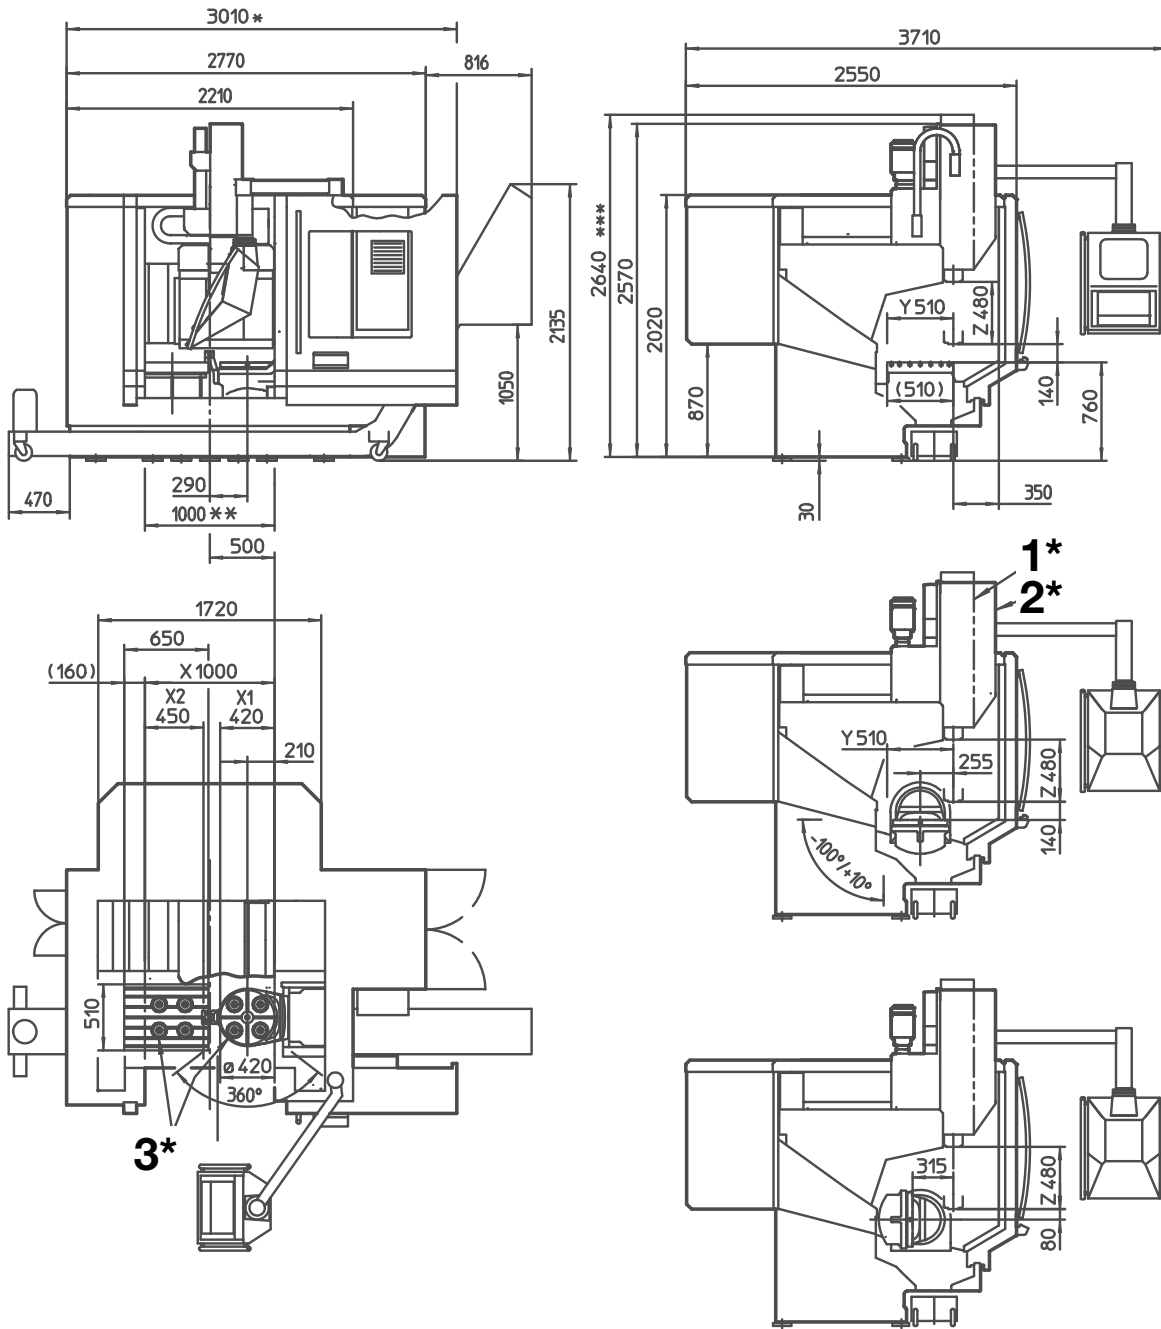

RS 505 K IC Magnum

* Bei geöffneter Tür	With opened door	Avec des portes ouvertes	Con porte aperte	Met geopende deur
** Bedienöffnung bei geöffneter Tür	Service opening	Ouverture de manoeuvre avec portes ouvertes	Apertura di manovra con porta aperta	Opening van de operatie met geopende deur
*** Nur bei Celox	Only with Celox	Seulement au Celox	Solo a Celox	Alleen bij Celox

*1 Z-Schlitten-Kontur bei Celox	Z slide contour at Celox	Z diaporama contour à Celox	Z contorno diapositiva a Celox	Z slide contour bij Celox
*2 Z-Schlitten-Kontur bei ISO 40	Z slide contour at ISO 40	Z diaporama contour à ISO 40	Z contorno diapositiva a ISO 40	Z slide contour bij ISO 40
*3 Nullpunkt-Spannsystem	Zero-point clamping system	Système de serrage point zéro	Sistema di bloccaggio a punto zero	Nulpunt-spansysteem

Liefer-/Transporthöhe	Delivery/transportation height	Livraison/Transport taille	Altezza di spedizione/trasporto	Levering/Transport hoogte	2570 mm
Liefer-/Transporthöhe optional 1	Delivery/transportation height 1	Livraison/Transport taille 1	Altezza di spedizione/trasporto 1	Levering/Transport hoogte 1	2300 mm
Liefer-/Transporthöhe optional 2	Delivery/transportation height 2	Livraison/Transport taille 2	Altezza di spedizione/trasporto 2	Levering/Transport hoogte 2	2210 mm
Liefer-/Transportbreite	Delivery/transportation width	Livraison/Transport largeur	Larghezza di spedizione/trasporto	Levering/Transport breedte	2700 mm
Liefer-/Transportbreite optional 1	Delivery/transportation width 1	Livraison/Transport largeur 1	Larghezza di spedizione/trasporto 1	Levering/Transport breedte 1	2060 mm
Liefer-/Transportbreite optional 2	Delivery/transportation width 2	Livraison/Transport largeur 2	Larghezza di spedizione/trasporto 2	Levering/Transport breedte 2	1910 mm

Für diese Zeichnung behalten wir uns die Rechte vor. Weitergabe sowie Vervielfältigung, soweit nicht anders ausdrücklich zugestanden, nicht gestattet. Änderungen vorbehalten. Alle Maßangaben unverbindlich • All measure data without obligation • Tout les informations ne sont pas contractuelles • Tutte le dimensioni non sono impegnative
Zeichnungs-Nr. 40848c