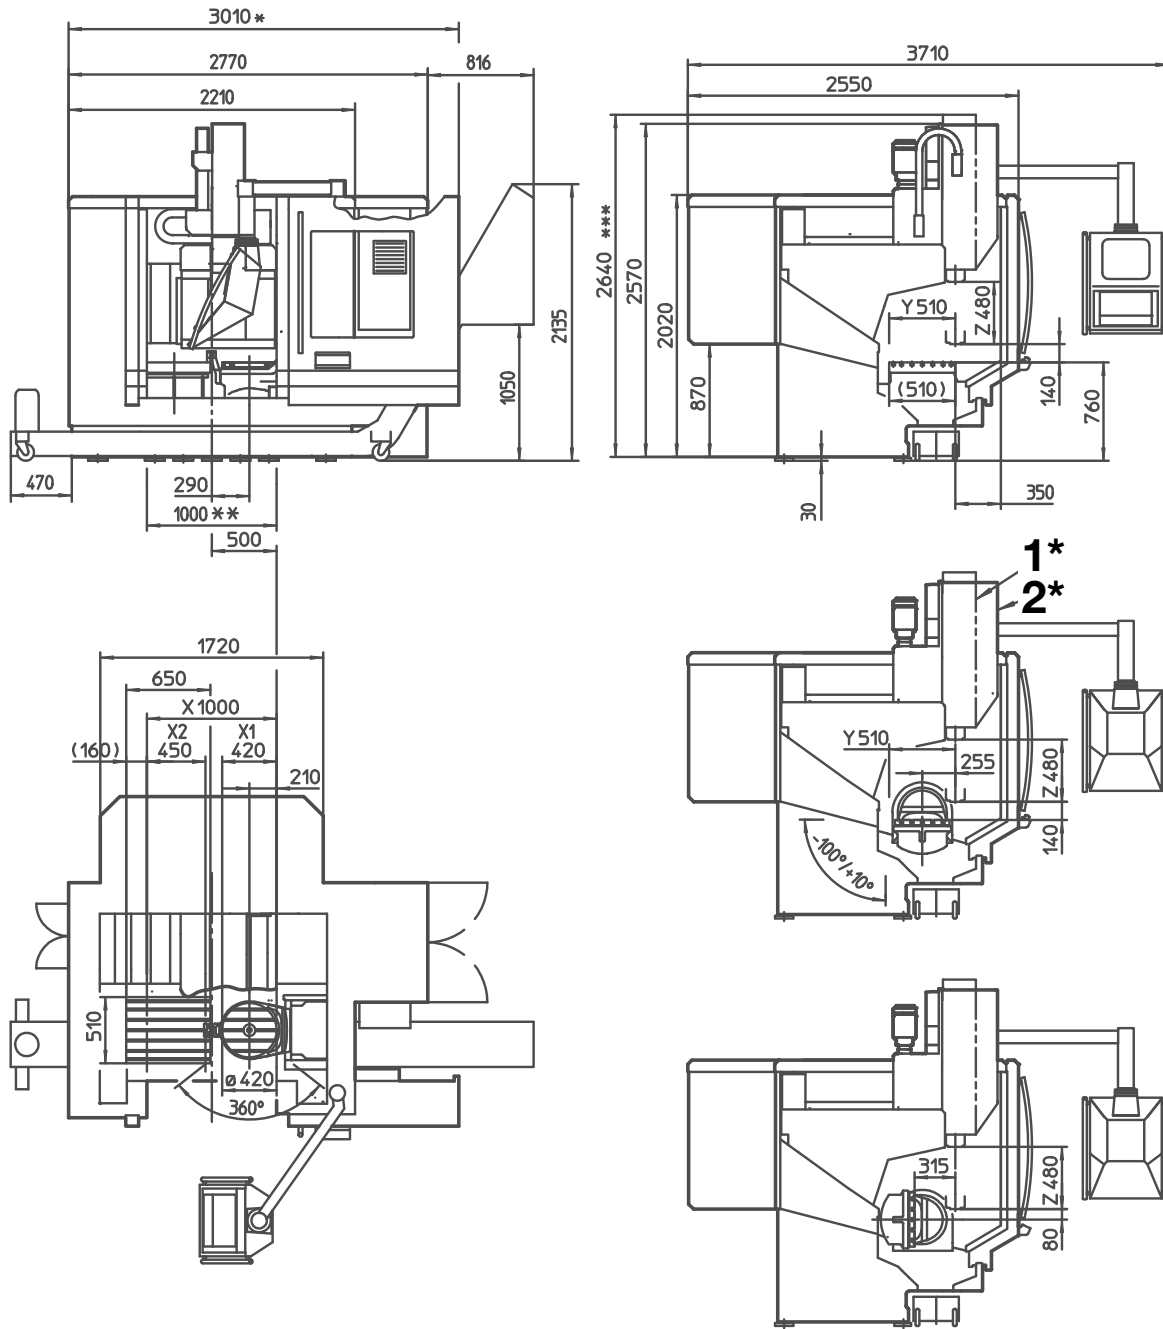

RS 505 K Magnum

*	Bei geöffneter Tür	With opened door	Avec des portes ouvertes	Con porte aperte	Met geopende deur
**	Bedienöffnung bei geöffneter Tür	Service opening	Ouverture de manoeuvre avec portes ouvertes	Apertura di manovra con porta aperta	Opening van de operatie met geopende deur
***	Nur bei Celox	Only with Celox	Seulement au Celox	Solo a Celox	Alleen bij Celox

*1	Z-Schlitten-Kontur bei Celox	Z slide contour at Celox	Z diaporama contour à Celox	Z contorno diapositiva a Celox	Z slide contour bij Celox
*2	Z-Schlitten-Kontur bei ISO 40	Z slide contour at ISO 40	Z diaporama contour à ISO 40	Z contorno diapositiva a ISO 40	Z slide contour bij ISO 40

Liefer-/Transporthöhe	Delivery/transportation height	Livraison/Transport taille	Altezza di spedizione/trasporto	Levering/Transport hoogte	2570 mm
Liefer-/Transporthöhe optional 1	Delivery/transportation height 1	Livraison/Transport taille 1	Altezza di spedizione/trasporto 1	Levering/Transport hoogte 1	2300 mm
Liefer-/Transporthöhe optional 2	Delivery/transportation height 2	Livraison/Transport taille 2	Altezza di spedizione/trasporto 2	Levering/Transport hoogte 2	2210 mm
Liefer-/Transportbreite	Delivery/transportation width	Livraison/Transport largeur	Larghezza di spedizione/trasporto	Levering/Transport breedte	2700 mm
Liefer-/Transportbreite optional 1	Delivery/transportation width 1	Livraison/Transport largeur 1	Larghezza di spedizione/trasporto 1	Levering/Transport breedte 1	2060 mm
Liefer-/Transportbreite optional 2	Delivery/transportation width 2	Livraison/Transport largeur 2	Larghezza di spedizione/trasporto 2	Levering/Transport breedte 2	1910 mm

Für diese Zeichnung behalten wir uns die Rechte vor. Weitergabe sowie Vervielfältigung, soweit nicht anders ausdrücklich zugestanden, nicht gestattet. Änderungen vorbehalten. Alle Maßangaben unverbindlich • All measure data without obligation • Tout les informations ne sont pas contractuelles • Tutte le dimensioni non sono impegnative
Zeichnungs-Nr. 40714d