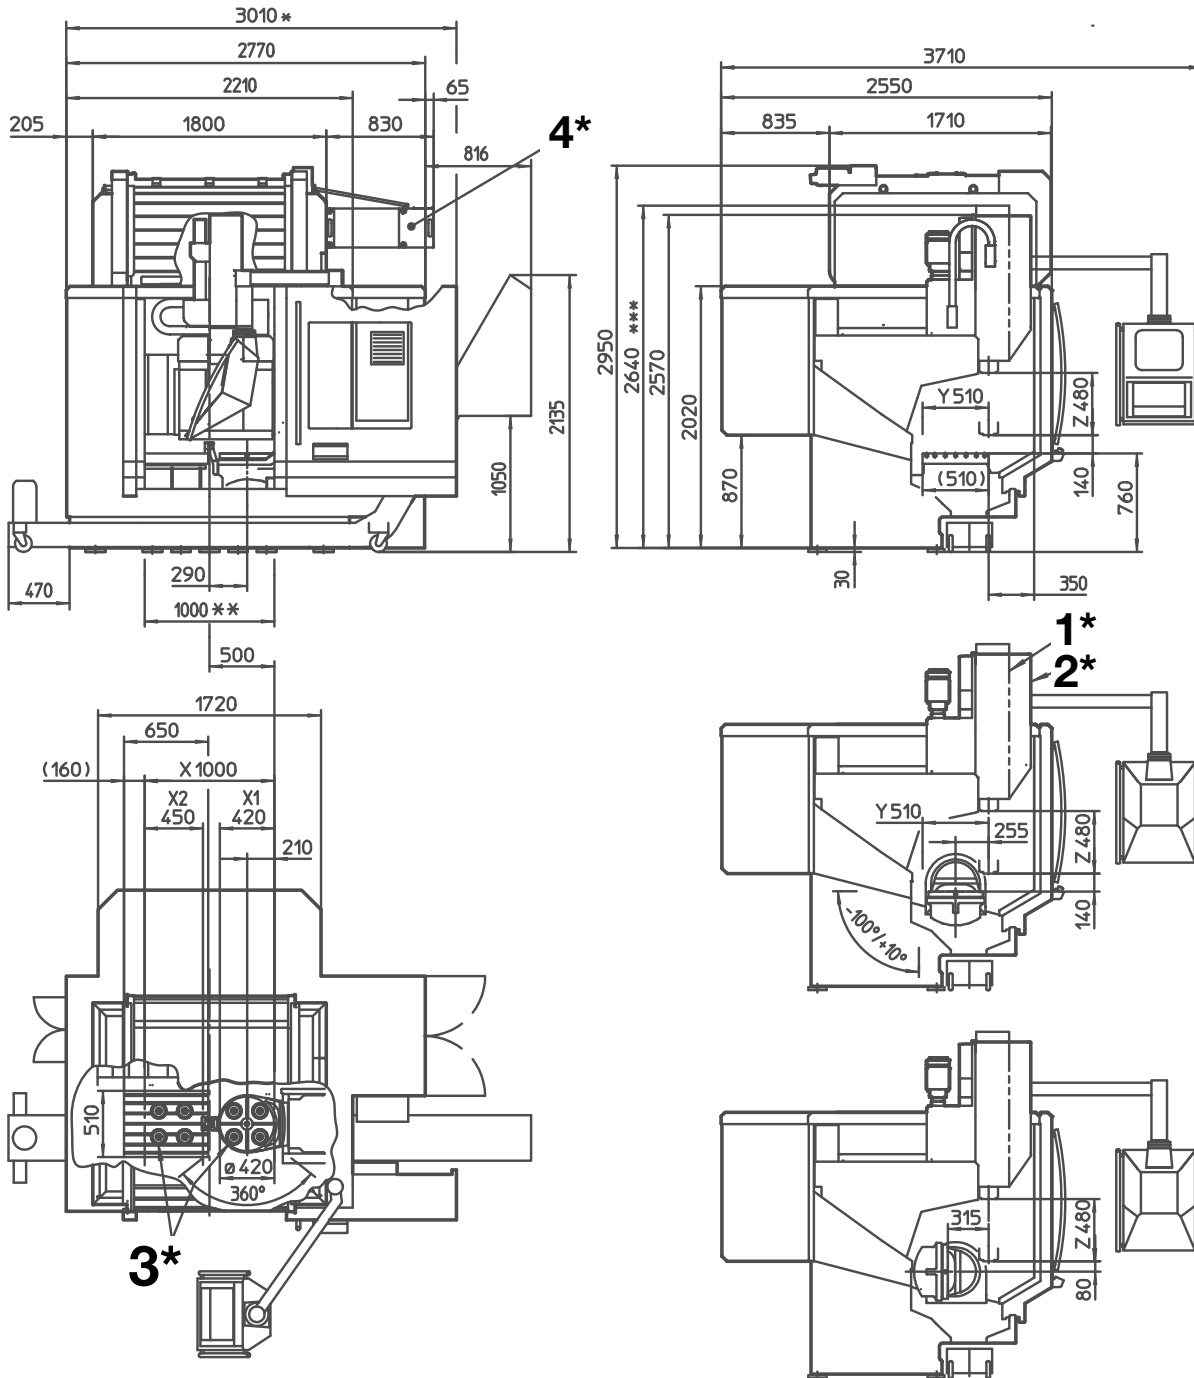

RS 505 K IC Magnum

Mit Vollverkleidung
With full enclosure
Avec carénage intégral
Con carena completa

*	Bei geöffneter Tür	With opened door	Avec des portes ouvertes	Con porte aperte	Met geopende deur
**	Bedienöffnung bei geöffneter Tür	Service opening	Ouverture de manoeuvre avec portes ouvertes	Apertura di manovra con porta aperta	Opening van de operatie met geopende deur
***	Nur bei Celox	Only with Celox	Seulement au Celox	Solo a Celox	Alleen bij Celox
*1	Z-Schlitten-Kontur bei Celox	Z slide contour at Celox	Z diaporama contour à Celox	Z contorno diapositiva a Celox	Z slide contour bij Celox
*2	Z-Schlitten-Kontur bei ISO 40	Z slide contour at ISO 40	Z diaporama contour à ISO 40	Z contorno diapositiva a ISO 40	Z slide contour bij ISO 40
*3	Nullpunkt-Spannsystem	Zero-point clamping system	Système de serrage point zéro	Sistema di bloccaggio a punto zero	Nulpunt-spansysteem
*4	Absaugung	Vacuum extraction	Extraction	Estrazione	Extractie

Liefer-/Transporthöhe	Delivery/transportation height	Livraison/Transport taille	Altezza di spedizione/trasporto	Levering/Transport hoogte	2570 mm
Liefer-/Transporthöhe optional 1	Delivery/transportation height 1	Livraison/Transport taille 1	Altezza di spedizione/trasporto 1	Levering/Transport hoogte 1	2300 mm
Liefer-/Transporthöhe optional 2	Delivery/transportation height 2	Livraison/Transport taille 2	Altezza di spedizione/trasporto 2	Levering/Transport hoogte 2	2210 mm
Liefer-/Transportbreite	Delivery/transportation width	Livraison/Transport largeur	Larghezza di spedizione/trasporto	Levering/Transport breedte	2700 mm
Liefer-/Transportbreite optional 1	Delivery/transportation width 1	Livraison/Transport largeur 1	Larghezza di spedizione/trasporto 1	Levering/Transport breedte 1	2060 mm
Liefer-/Transportbreite optional 2	Delivery/transportation width 2	Livraison/Transport largeur 2	Larghezza di spedizione/trasporto 2	Levering/Transport breedte 2	1910 mm

Für diese Zeichnung behalten wir uns die Rechte vor. Weitergabe sowie Vervielfältigung, soweit nicht anders ausdrücklich zugestanden, nicht gestattet. Änderungen vorbehalten. Alle Maßangaben unverbindlich • All measure data without obligation • Tout les informations ne sont pas contractuelles • Tutte le dimensioni non sono impegnative
Zeichnungs-Nr. 40848-1c