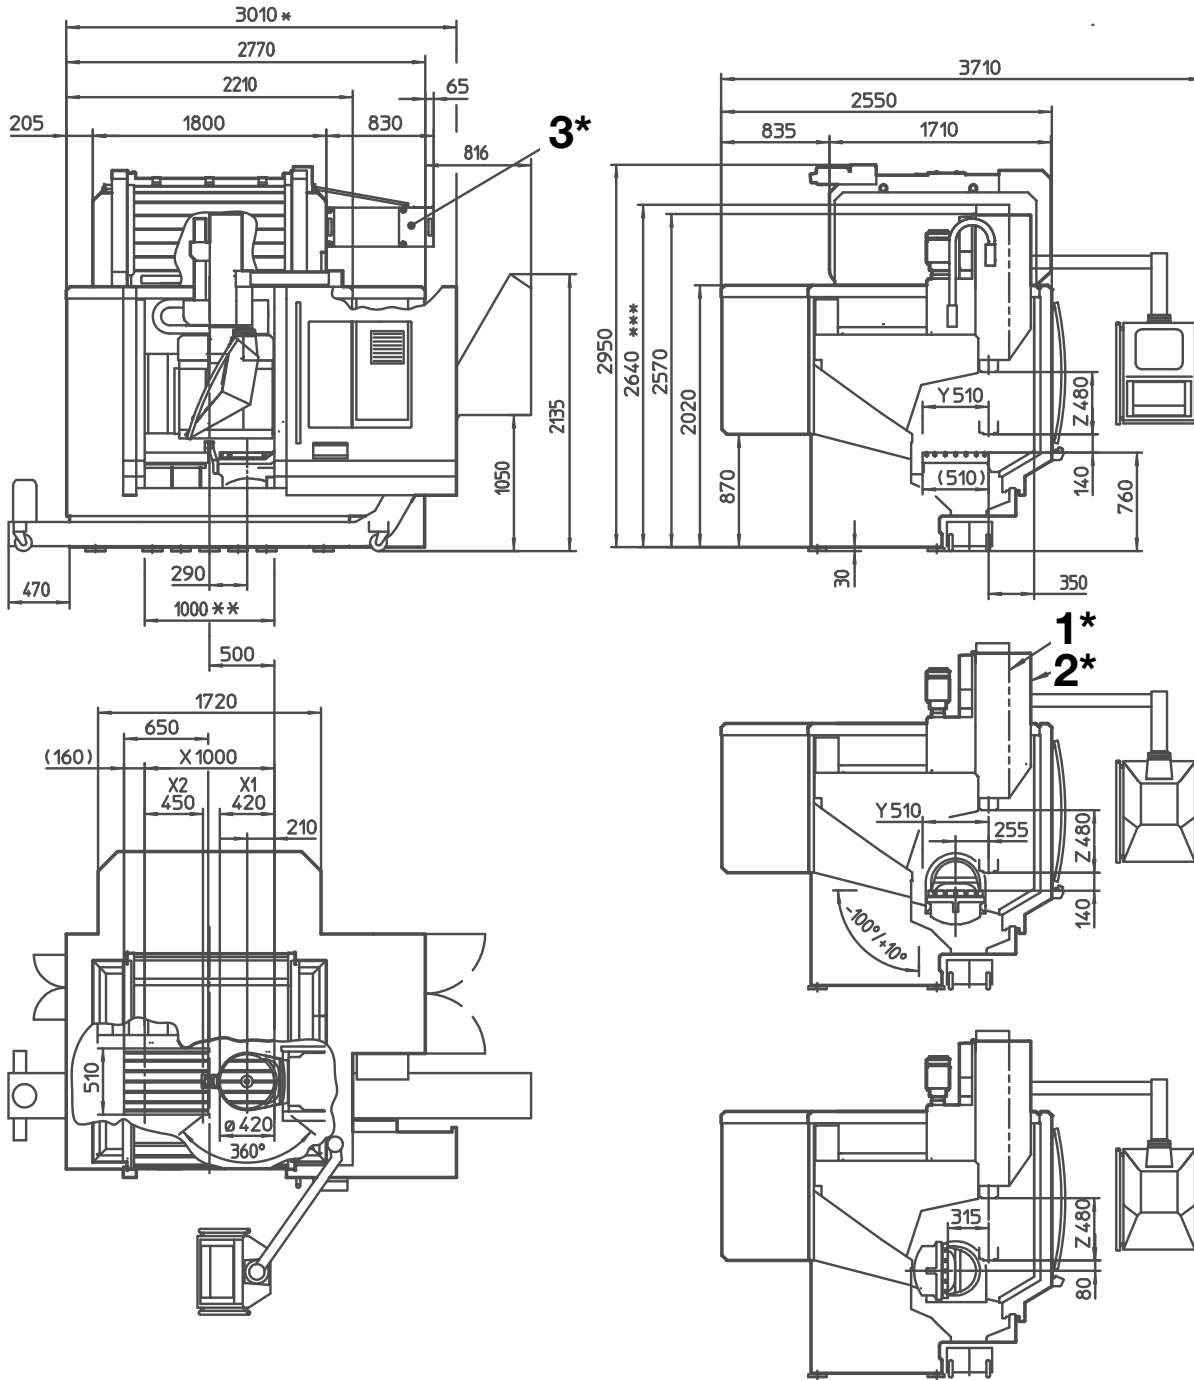

RS 505 K Magnum

Mit Vollverkleidung
With full enclosure
Avec carénage intégral
Con carena completa

*	Bei geöffneter Tür	With opened door	Avec des portes ouvertes	Con porte aperte	Met geopende deur
**	Bedienöffnung bei geöffneter Tür	Service opening	Ouverture de manoeuvre avec portes ouvertes	Apertura di manovra con porta aperta	Opening van de operatie met geopende deur
***	Nur bei Celox	Only with Celox	Seulement au Celox	Solo a Celox	Alleen bij Celox

*1	Z-Schlitten-Kontur bei Celox	Z slide contour at Celox	Z diaporama contour à Celox	Z contorno diapositiva a Celox	Z slide contour bij Celox
*2	Z-Schlitten-Kontur bei ISO 40	Z slide contour at ISO 40	Z diaporama contour à ISO 40	Z contorno diapositiva a ISO 40	Z slide contour bij ISO 40
*3	Absaugung	Vacuum extraction	Extraction	Estrazione	Extractie

Liefer-/Transporthöhe	Delivery/transportation height	Livraison/Transport taille	Altezza di spedizione/trasporto	Levering/Transport hoogte	2570 mm
Liefer-/Transporthöhe optional 1	Delivery/transportation height 1	Livraison/Transport taille 1	Altezza di spedizione/trasporto 1	Levering/Transport hoogte 1	2300 mm
Liefer-/Transporthöhe optional 2	Delivery/transportation height 2	Livraison/Transport taille 2	Altezza di spedizione/trasporto 2	Levering/Transport hoogte 2	2210 mm
Liefer-/Transportbreite	Delivery/transportation width	Livraison/Transport largeur	Larghezza di spedizione/trasporto	Levering/Transport breedte	2700 mm
Liefer-/Transportbreite optional 1	Delivery/transportation width 1	Livraison/Transport largeur 1	Larghezza di spedizione/trasporto 1	Levering/Transport breedte 1	2060 mm
Liefer-/Transportbreite optional 2	Delivery/transportation width 2	Livraison/Transport largeur 2	Larghezza di spedizione/trasporto 2	Levering/Transport breedte 2	1910 mm

Für diese Zeichnung behalten wir uns die Rechte vor. Weitergabe sowie Vervielfältigung, soweit nicht anders ausdrücklich zugestanden, nicht gestattet. Änderungen vorbehalten.
Alle Maßangaben unverbindlich • All measure data without obligation • Tout les informations ne sont pas contractuelles • Tutte le dimensioni non sono impegnative
Zeichnungs-Nr. 40714-1d