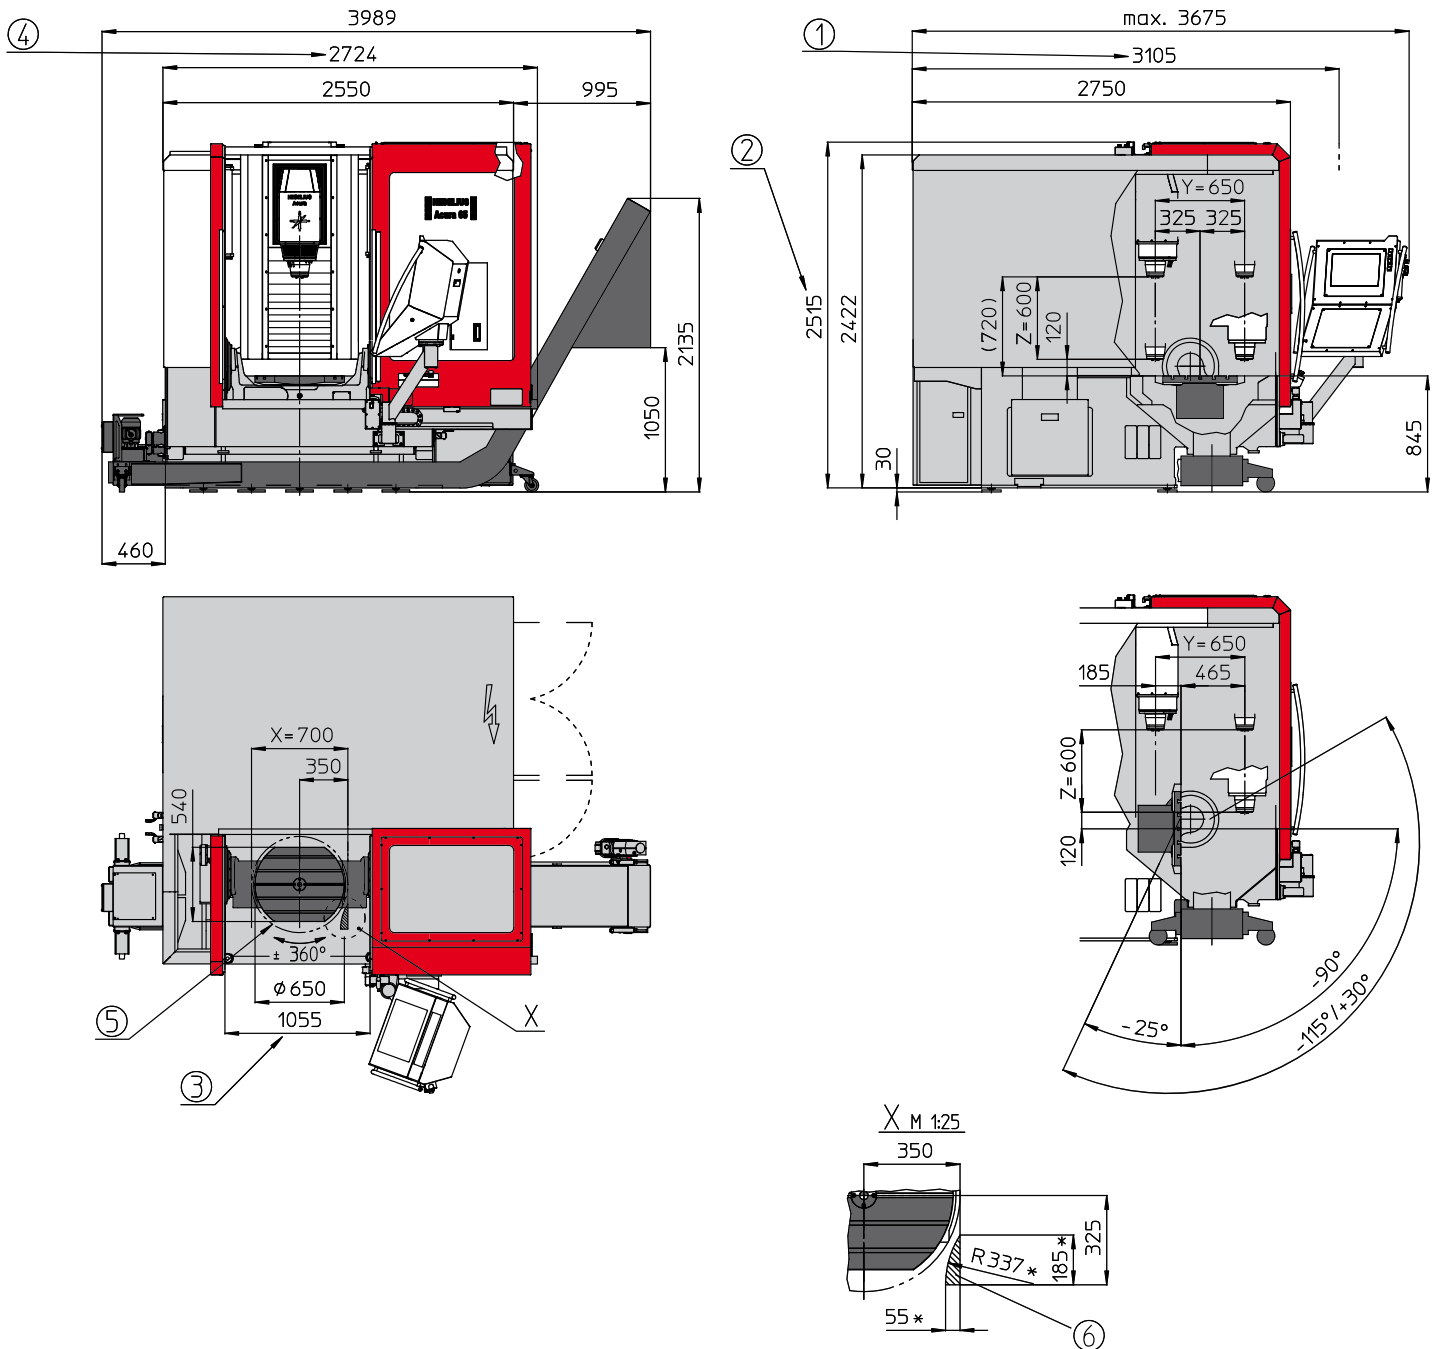

Acura 65

①	Liefer-/Transportbreite: 3105 mm	Delivery/transportation width: 3105 mm	Livraison/Transport largeur: 3105 mm	Larghezza di spedizione/trasporto: 3105 mm	Levering / Transport breedte: 3105 mm
②	Liefer-/Transporthöhe: 2515 mm	Delivery/transportation height: 2515 mm	Livraison/Transport taille: 2515 mm	Altezza di spedizione/trasporto: 2515 mm	Levering / Transport hoogte: 2515 mm
③	Bedienöffnung bei geöffneter Tür	Service opening	Ouverture de manoeuvre avec portes ouvertes	Apertura di manovra con porta aperta	Opening van de operatie met geopende deur
④	Bei geöffneter Tür	With opened door	Avec des portes ouvertes	Con porte aperte	Met geopende deur
⑤	Störkreisdurchmesser: 700 mm	Rotation circle diameter: 700 mm	Diamètre du cercle perturbateur: 700 mm	Diametro di interferenza: 700 mm	Swivel diameter: 700 mm
⑥	Werkzeugwechselbereich (*Werte bei max. Werkzeugabmessung)	Tool change area (*values at maximum tool size)	Zone de changement d'outil (*Les valeurs à maximale dimension de l'outil)	Zone per cambio utensile (*valori in formato massimo utensile)	Zone voor gereedschapswissel (*waarden bij max. gereedschap grootte)

Für diese Zeichnung behalten wir uns die Rechte vor. Weitergabe sowie Vervielfältigung, soweit nicht anders ausdrücklich zugestanden, nicht gestattet. Änderungen vorbehalten.
 Alle Maßangaben unverbindlich • All measure data without obligation • Tout les informations ne sont pas contractuelles • Tutte le dimensioni non sono impegnative
 Zeichnungs-Nr. 70139