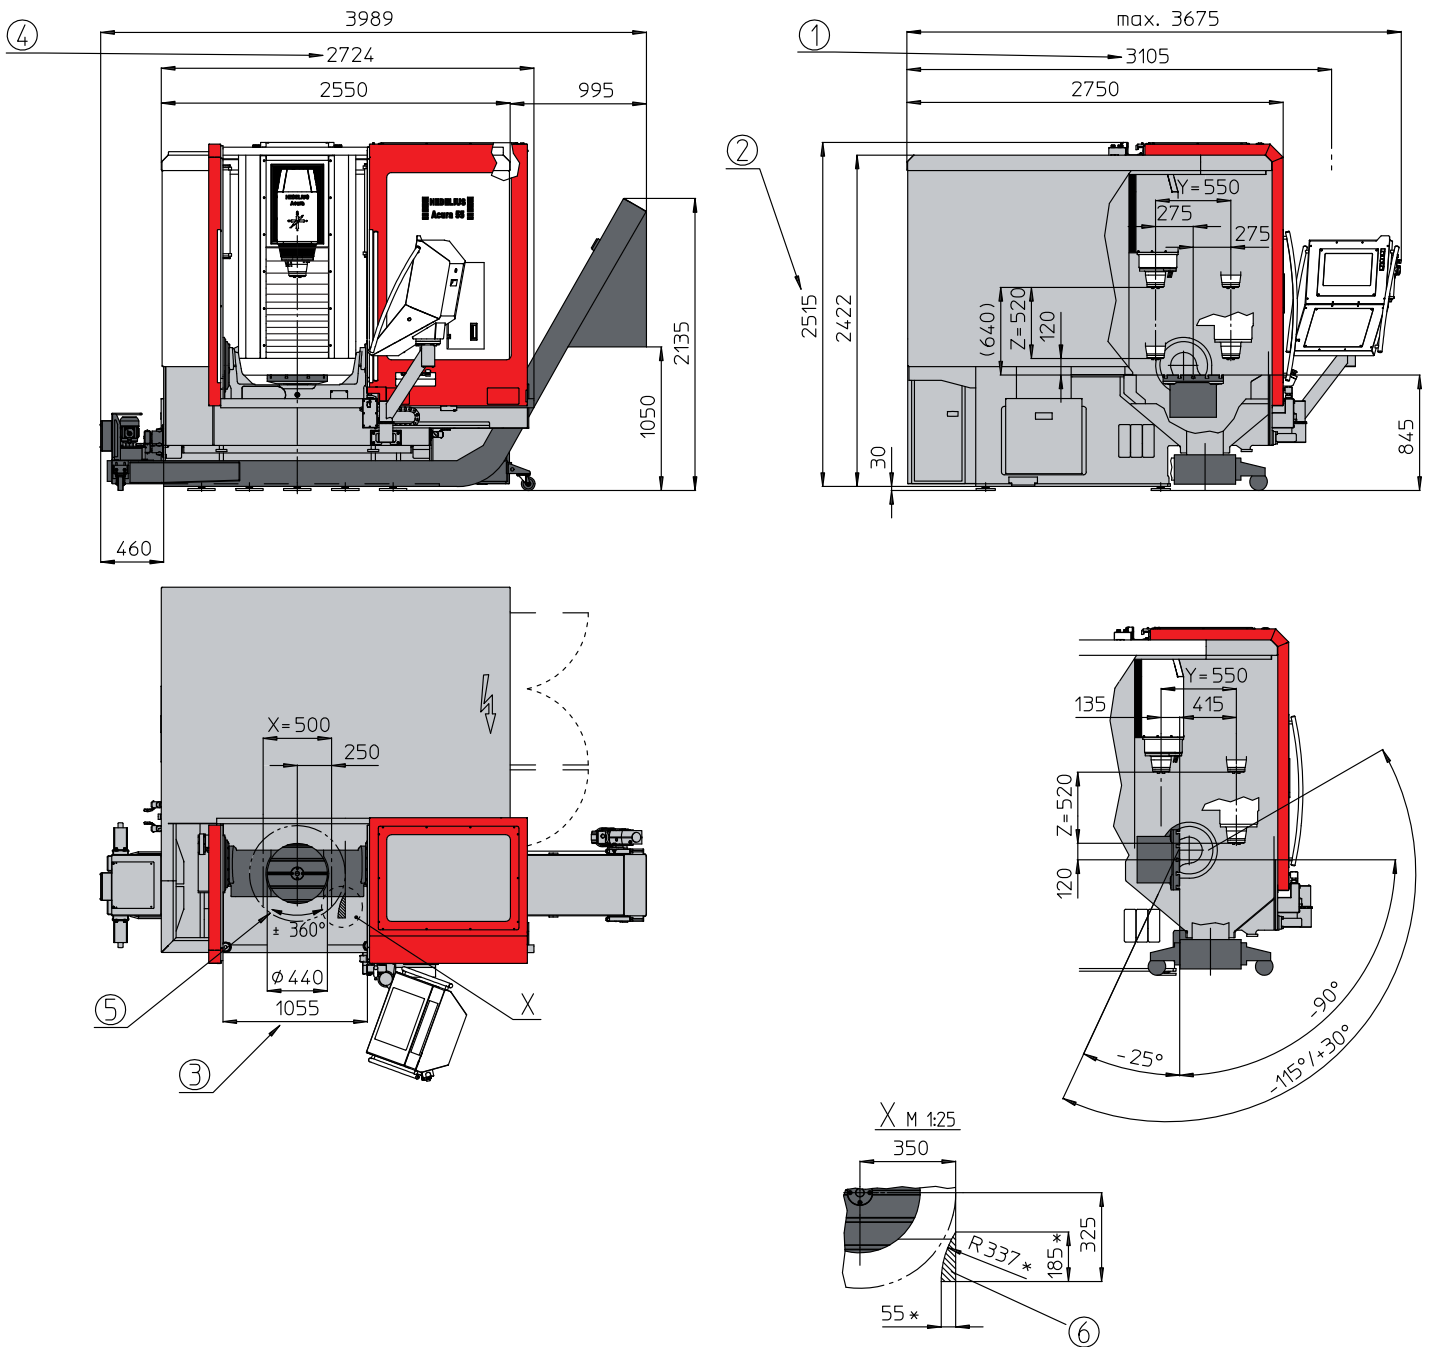

# Acura 55

|   |   |  |   |   |  |
|---|---|--|---|---|--|
| ① | Liefer-/Transportbreite:<br>3105 mm                           | Delivery/transportation width:<br>3105 mm          | Livraison/Transport largeur:<br>3105 mm   | Larghezza di spedizione/trasporto:<br>3105 mm                     | Levering / Transport breedte:<br>3105 mm                                   |
| ② | Liefer-/Transporthöhe:<br>2515 mm                             | Delivery/transportation height:<br>2515 mm         | Livraison/Transport taille:<br>2515 mm  | Altezza di spedizione/trasporto:<br>2515 mm                       | Levering / Transport hoogte:<br>2515 mm                                    |
| ③ | Bedienöffnung bei<br>geöffneter Tür                           | Service opening                                    | Ouverture de manoeuvre<br>avec portes ouvertes                                  | Apertura di manovra<br>con porta aperta                           | Opening van de operatie<br>met geopende deur                               |
| ④ | Bei geöffneter Tür  | With opened door                                   | Avec des portes ouvertes  | Con porte aperte  | Met geopende deur  |
| ⑤ | Störkreisdurchmesser:<br>700 mm                               | Rotation circle diameter:<br>700 mm                | Diamètre du cercle perturbateur:<br>700 mm                                      | Diametro di interferenza:<br>700 mm                               | Swivel diameter:<br>700 mm   |
| ⑥ | Werkzeugwechselbereich (*Werte<br>bei max. Werkzeugabmessung) | Tool change area (*values at<br>maximum tool size) | Zone de changement d'outil<br>(*Les valeurs à maximale<br>dimension de l'outil) | Zone per cambio utensile (*valori<br>in formato massimo utensile) | Zone voor gereedschapswissel<br>(*waarden bij max. gereedschap<br>grootte) |