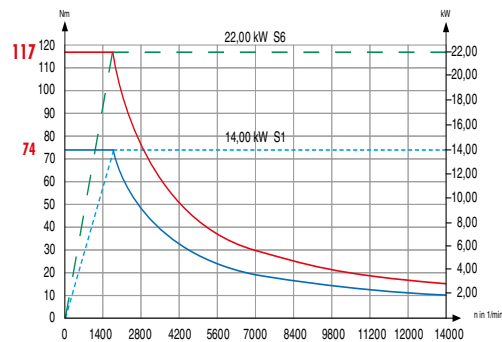

LEISTUNG [PERFORMANCE]

12000 1/min 19,00 kW

12000 1/min 22,00 kW

12000 1/min 29,00 kW

14000 1/min 19,00 kW

14000 1/min 22,00 kW

14000 1/min 29,00 kW

18000 1/min 35,00 kW