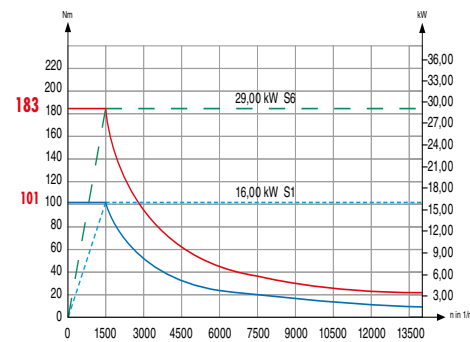

LEISTUNG [PERFORMANCE]

12000 1/min 19,00 kW

12000 1/min 22,00 kW

12000 1/min 29,00 kW

14000 1/min 19,00 kW

14000 1/min 22,00 kW

14000 1/min 29,00 kW

18000 1/min 35,00 kW