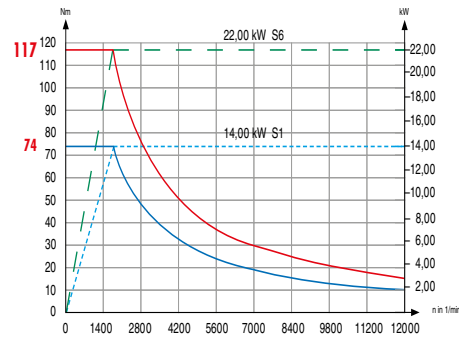

LEISTUNG [PERFORMANCE]

12000 1/min 19,00 kW

12000 1/min 22,00 kW

12000 1/min 29,00 kW

14000 1/min 19,00 kW

14000 1/min 22,00 kW

14000 1/min 29,00 kW

18000 1/min 35,00 kW