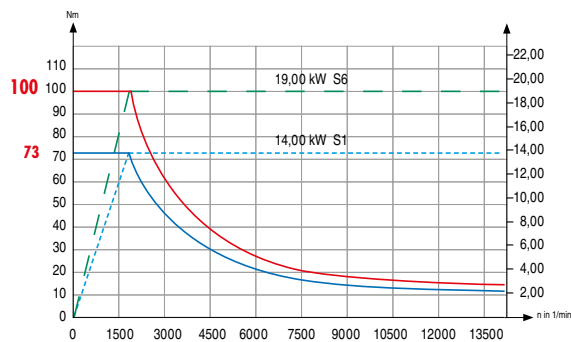

LEISTUNG [PERFORMANCE]

12000 1/min 19,00 kW

12000 1/min 22,00 kW

12000 1/min 29,00 kW

14000 1/min 19,00 kW

14000 1/min 22,00 kW

14000 1/min 29,00 kW

18000 1/min 35,00 kW