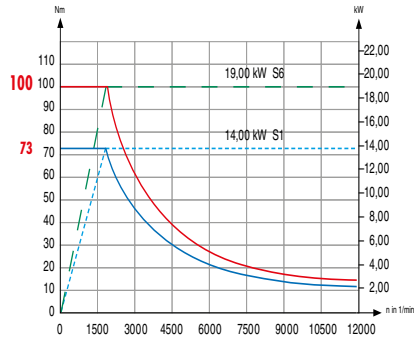

LEISTUNG [PERFORMANCE]

12000 1/min 19,00 kW

12000 1/min 22,00 kW

12000 1/min 29,00 kW

14000 1/min 19,00 kW

14000 1/min 22,00 kW

14000 1/min 29,00 kW

18000 1/min 35,00 kW