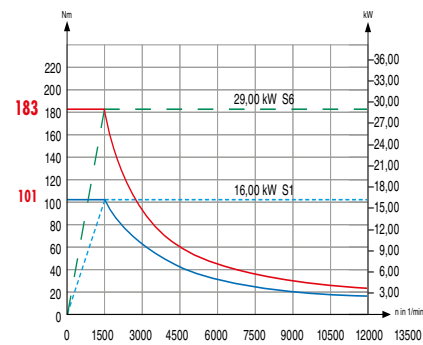

LEISTUNG [PERFORMANCE]

12000 1/min 19,00 kW

12000 1/min 22,00 kW

12000 1/min 29,00 kW

14000 1/min 19,00 kW

14000 1/min 22,00 kW

14000 1/min 29,00 kW

18000 1/min 35,00 kW